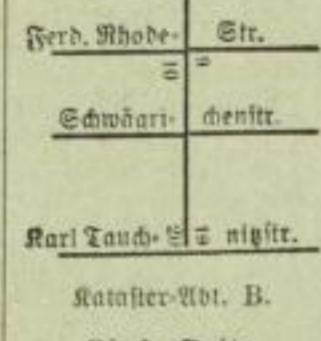

Hauschildstr. Ernst Innocens Hauschild, Direktor der 4. Bürgerkassette...

Rechte Seite. Marienburger Str. 2 n. 769 H. E. Horn, G. Krau, Bauer, W. W. Erdg...

Häuslergasse. (Bisher Kurze Gasse.) Hier wohnten die Häusler des Rittergutes.

Rechte Seite. Schwedenstr. 4. E. Hafertorn, W. Krasow, Führer (Pöfist)...

Hausmannstr. Elias Hausmann, + 1783, und sein Sohn Elias Gottlieb Hausmann, + 1774, Widwismater.

Rechte Seite. Historisch. Parkanlagen. Silbermannstr. →

Hauptstr. Josef Haydn, Kompositist, geb. 31. 3. 1732, † 31. 5. 1809.

Rechte Seite. Simonstr. 1 a. 98 G. E. Höfenberg, W. v. Prof. (Simonstr. 9)...

Rechte Seite. Kreuziger Str. 1 n. 250. G. 241. E. Vertzielle, F. Baumstr. (Nr. 9)...

Hausmannstr. Elias Hausmann, + 1783, und sein Sohn Elias Gottlieb Hausmann, + 1774, Widwismater.

Rechte Seite. Schwedenstr. 4. E. Hafertorn, W. Krasow, Führer (Pöfist)...

Rechte Seite. Ferdinand-Rhode-Str. 9 n. 1821 E. E. Müsch, J. Dr. Rechtsanw.

Rechte Seite. Simonstr. 2 n. 6 Q. E. Pfeiffer, J. Konditor, G. G. (Güterstr. 40)...

Rechte Seite. Kreuziger Str. 1 n. 250. G. 241. E. Vertzielle, F. Baumstr. (Nr. 9)...

Hausmannstr. Elias Hausmann, + 1783, und sein Sohn Elias Gottlieb Hausmann, + 1774, Widwismater.

Rechte Seite. Schwedenstr. 4. E. Hafertorn, W. Krasow, Führer (Pöfist)...

Hausmannstr. Elias Hausmann, + 1783, und sein Sohn Elias Gottlieb Hausmann, + 1774, Widwismater.

Rechte Seite. Ferdinand-Rhode-Str. 10 n. 6 B 26. E. Küllon, G. Kfm. (Feld)...

Rechte Seite. Kreuziger Str. 1 n. 250. G. 241. E. Vertzielle, F. Baumstr. (Nr. 9)...

Hausmannstr. Elias Hausmann, + 1783, und sein Sohn Elias Gottlieb Hausmann, + 1774, Widwismater.

Rechte Seite. Schwedenstr. 4. E. Hafertorn, W. Krasow, Führer (Pöfist)...

Hausmannstr. Elias Hausmann, + 1783, und sein Sohn Elias Gottlieb Hausmann, + 1774, Widwismater.

Hausmannstr. Elias Hausmann, + 1783, und sein Sohn Elias Gottlieb Hausmann, + 1774, Widwismater.

Rechte Seite. Hedwigstr. 21 n. 259 D. E. Steinische Erben. V. Haus- u. Grundbes.

Rechte Seite. Kreuziger Str. 1 n. 250. G. 241. E. Vertzielle, F. Baumstr. (Nr. 9)...

Hausmannstr. Elias Hausmann, + 1783, und sein Sohn Elias Gottlieb Hausmann, + 1774, Widwismater.

Rechte Seite. Schwedenstr. 4. E. Hafertorn, W. Krasow, Führer (Pöfist)...

Hausmannstr. Elias Hausmann, + 1783, und sein Sohn Elias Gottlieb Hausmann, + 1774, Widwismater.

Hausmannstr. Elias Hausmann, + 1783, und sein Sohn Elias Gottlieb Hausmann, + 1774, Widwismater.

Rechte Seite. Hedwigstr. 22 n. 285. E. Scholz, G. Schlosser, 1. Frank, J. Lokomotivfabr.

Rechte Seite. Kreuziger Str. 1 n. 250. G. 241. E. Vertzielle, F. Baumstr. (Nr. 9)...

Hausmannstr. Elias Hausmann, + 1783, und sein Sohn Elias Gottlieb Hausmann, + 1774, Widwismater.

Rechte Seite. Schwedenstr. 4. E. Hafertorn, W. Krasow, Führer (Pöfist)...

Hausmannstr. Elias Hausmann, + 1783, und sein Sohn Elias Gottlieb Hausmann, + 1774, Widwismater.

Hausmannstr. Elias Hausmann, + 1783, und sein Sohn Elias Gottlieb Hausmann, + 1774, Widwismater.

Rechte Seite. Hedwigstr. 23 n. 285. E. Scholz, G. Schlosser, 1. Frank, J. Lokomotivfabr.

Rechte Seite. Kreuziger Str. 1 n. 250. G. 241. E. Vertzielle, F. Baumstr. (Nr. 9)...

Hausmannstr. Elias Hausmann, + 1783, und sein Sohn Elias Gottlieb Hausmann, + 1774, Widwismater.

Rechte Seite. Schwedenstr. 4. E. Hafertorn, W. Krasow, Führer (Pöfist)...

Hausmannstr. Elias Hausmann, + 1783, und sein Sohn Elias Gottlieb Hausmann, + 1774, Widwismater.