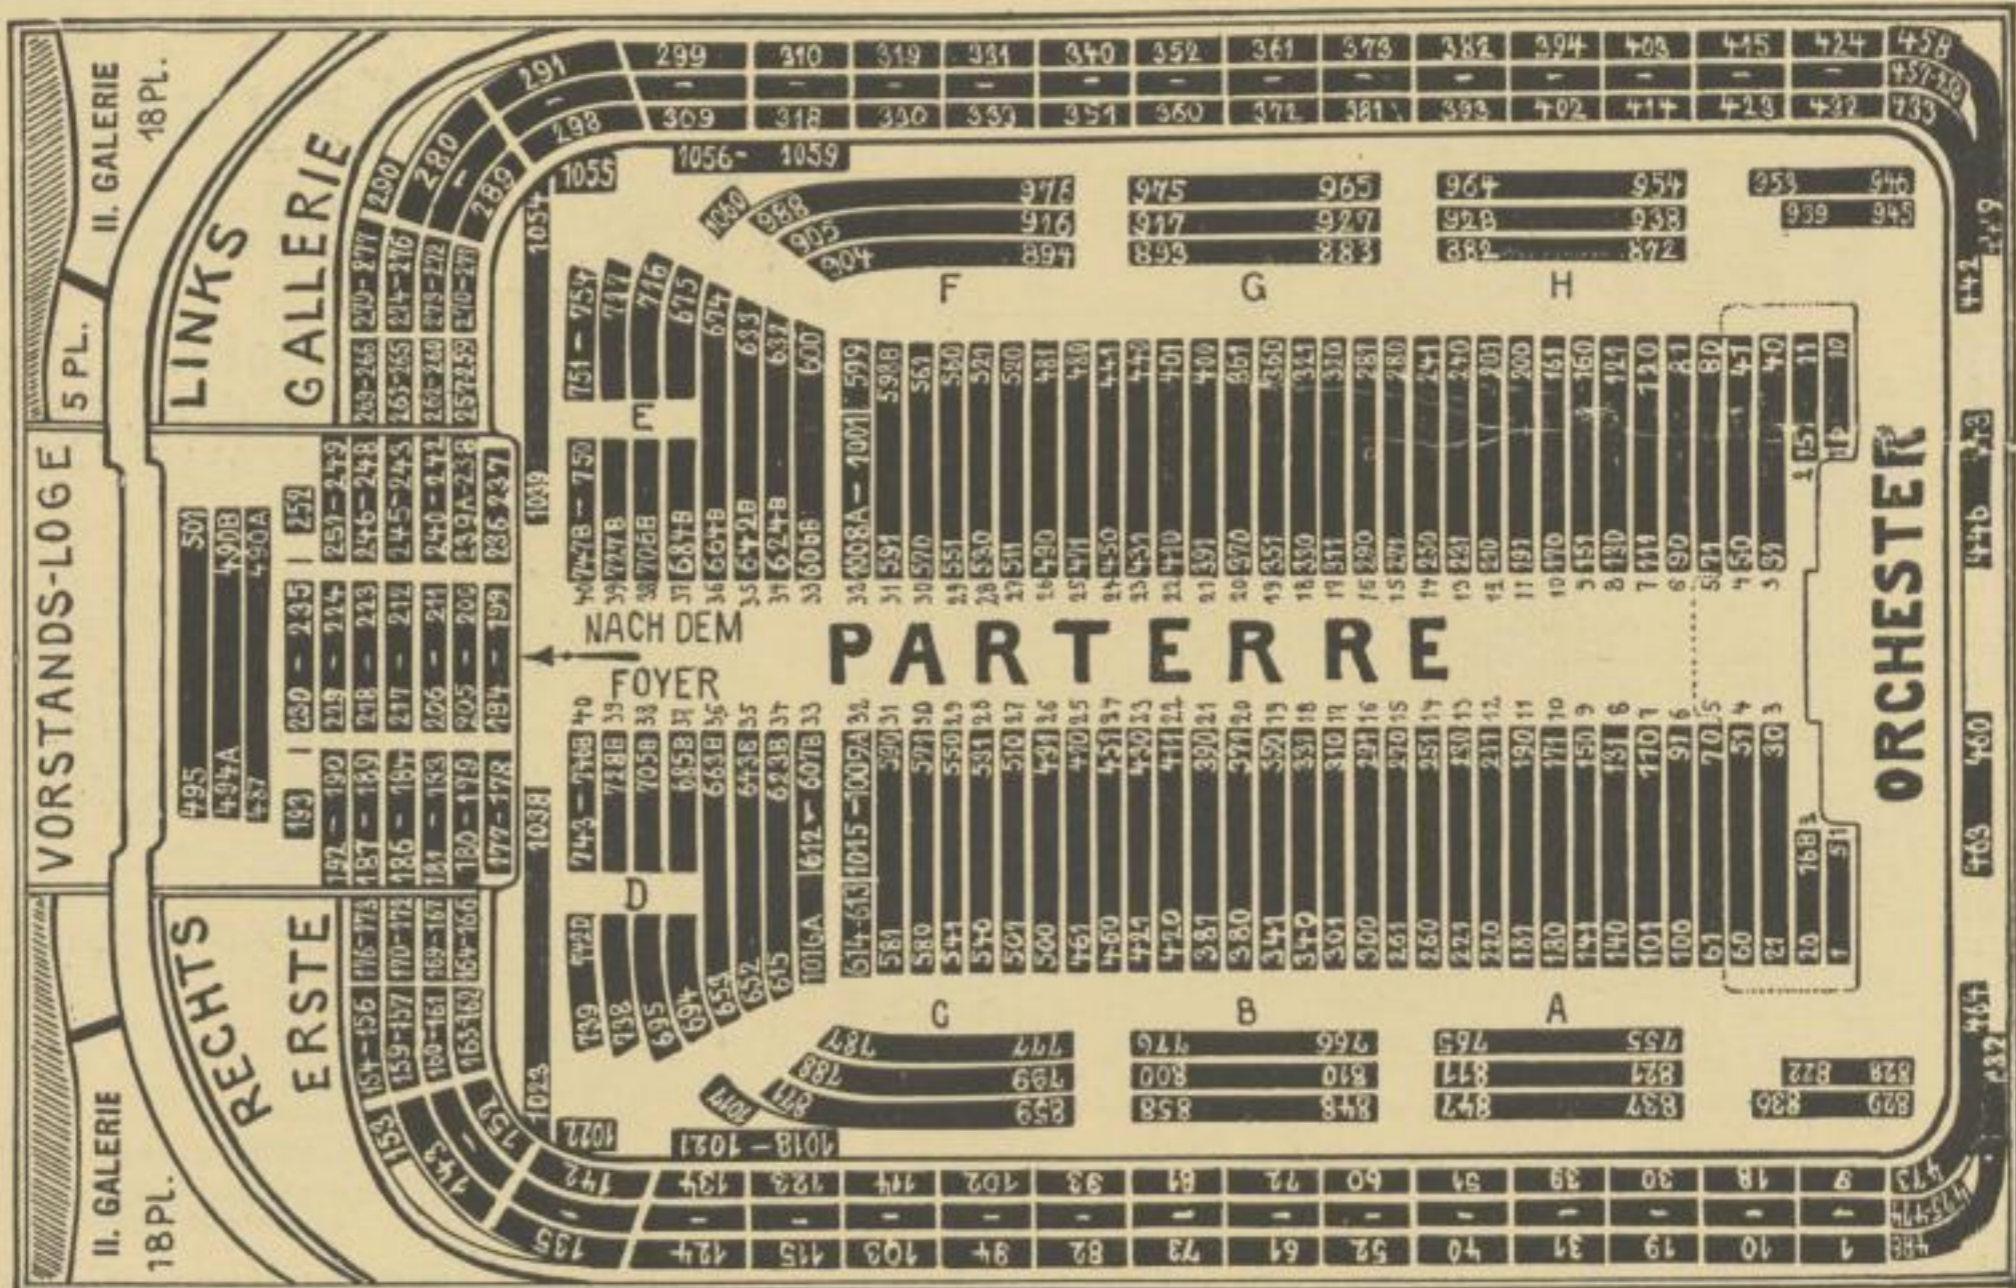

Gewandhaus

Kassenzelt wochentags 10—14 Uhr.

Der Saal faßt 1649 Personen

C1, Grassstraße 5

→ Verbindliche Auskunft über die genaue Lage der Plätze nur durch die Gewandhauskasse. ←

Sächsische Baugesellschaft für elektrische Anlagen m. b. H.

Fernspr.: Sammel-Nr. 72586 / Leipzig C 1, Königstr. 27 / Telegramm-Adresse: „Sbea“

Ausführung elektrischer Licht- und Kraftanlagen

*

Lager in Motoren, Schaltapparaten, Glühlampen und sämtlichen Betriebsmaterialien.