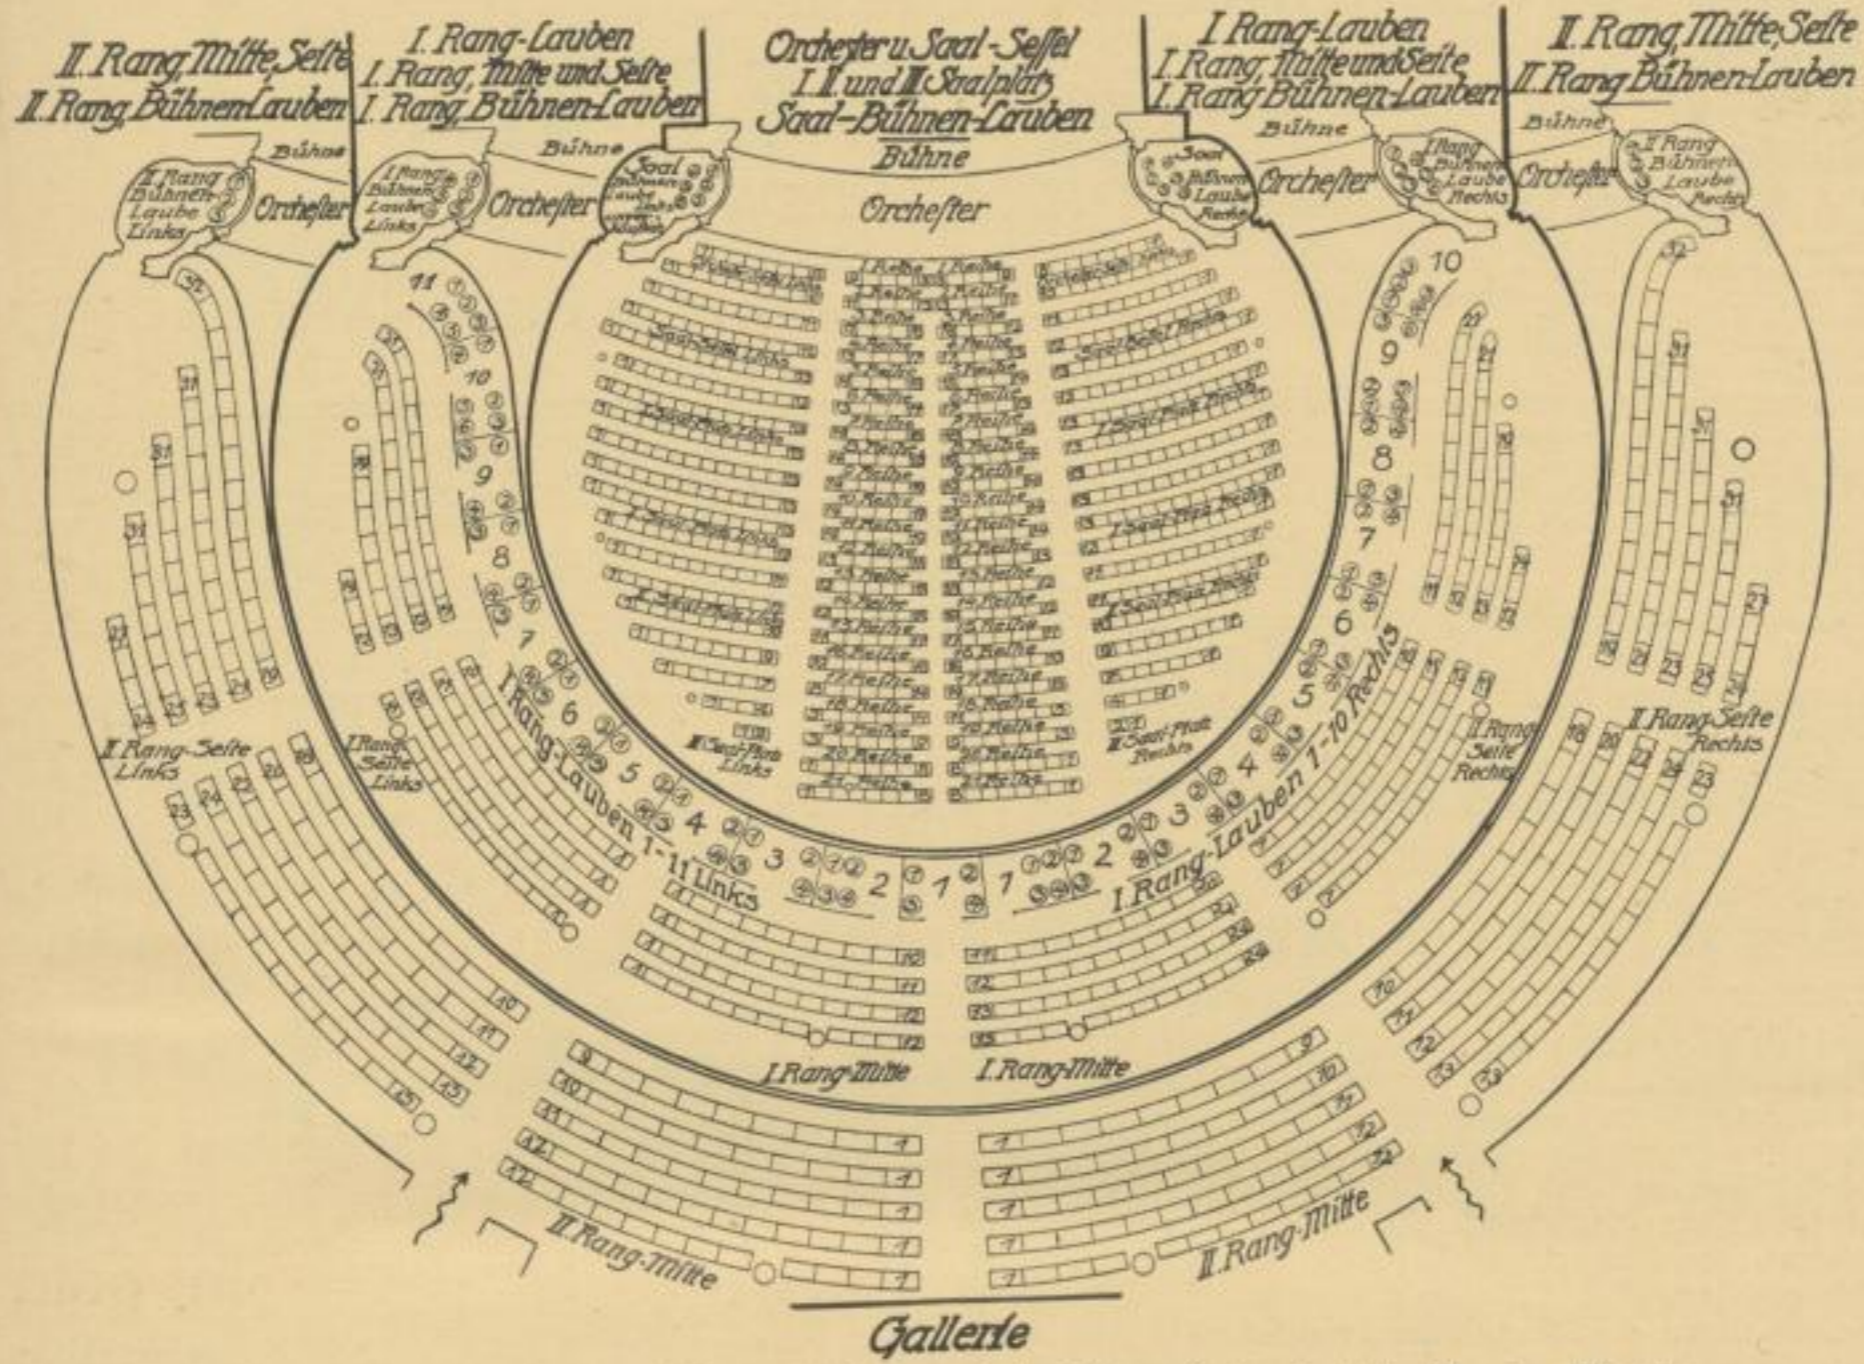

# Leipziger Operetten-Theater

C1, Bosestraße 1

Die angeführten Nummern und Platzeinteilungen sind nicht maßgebend, siehe Plan im Theater.

# KARL WIRTH

# STOEWER - CHEVROLET - VICTORIA

LEIPZIG - O 30, KONRADSTR. 36/38

PERSONEN-  
LASTWAGEN  
MOTORRÄDER