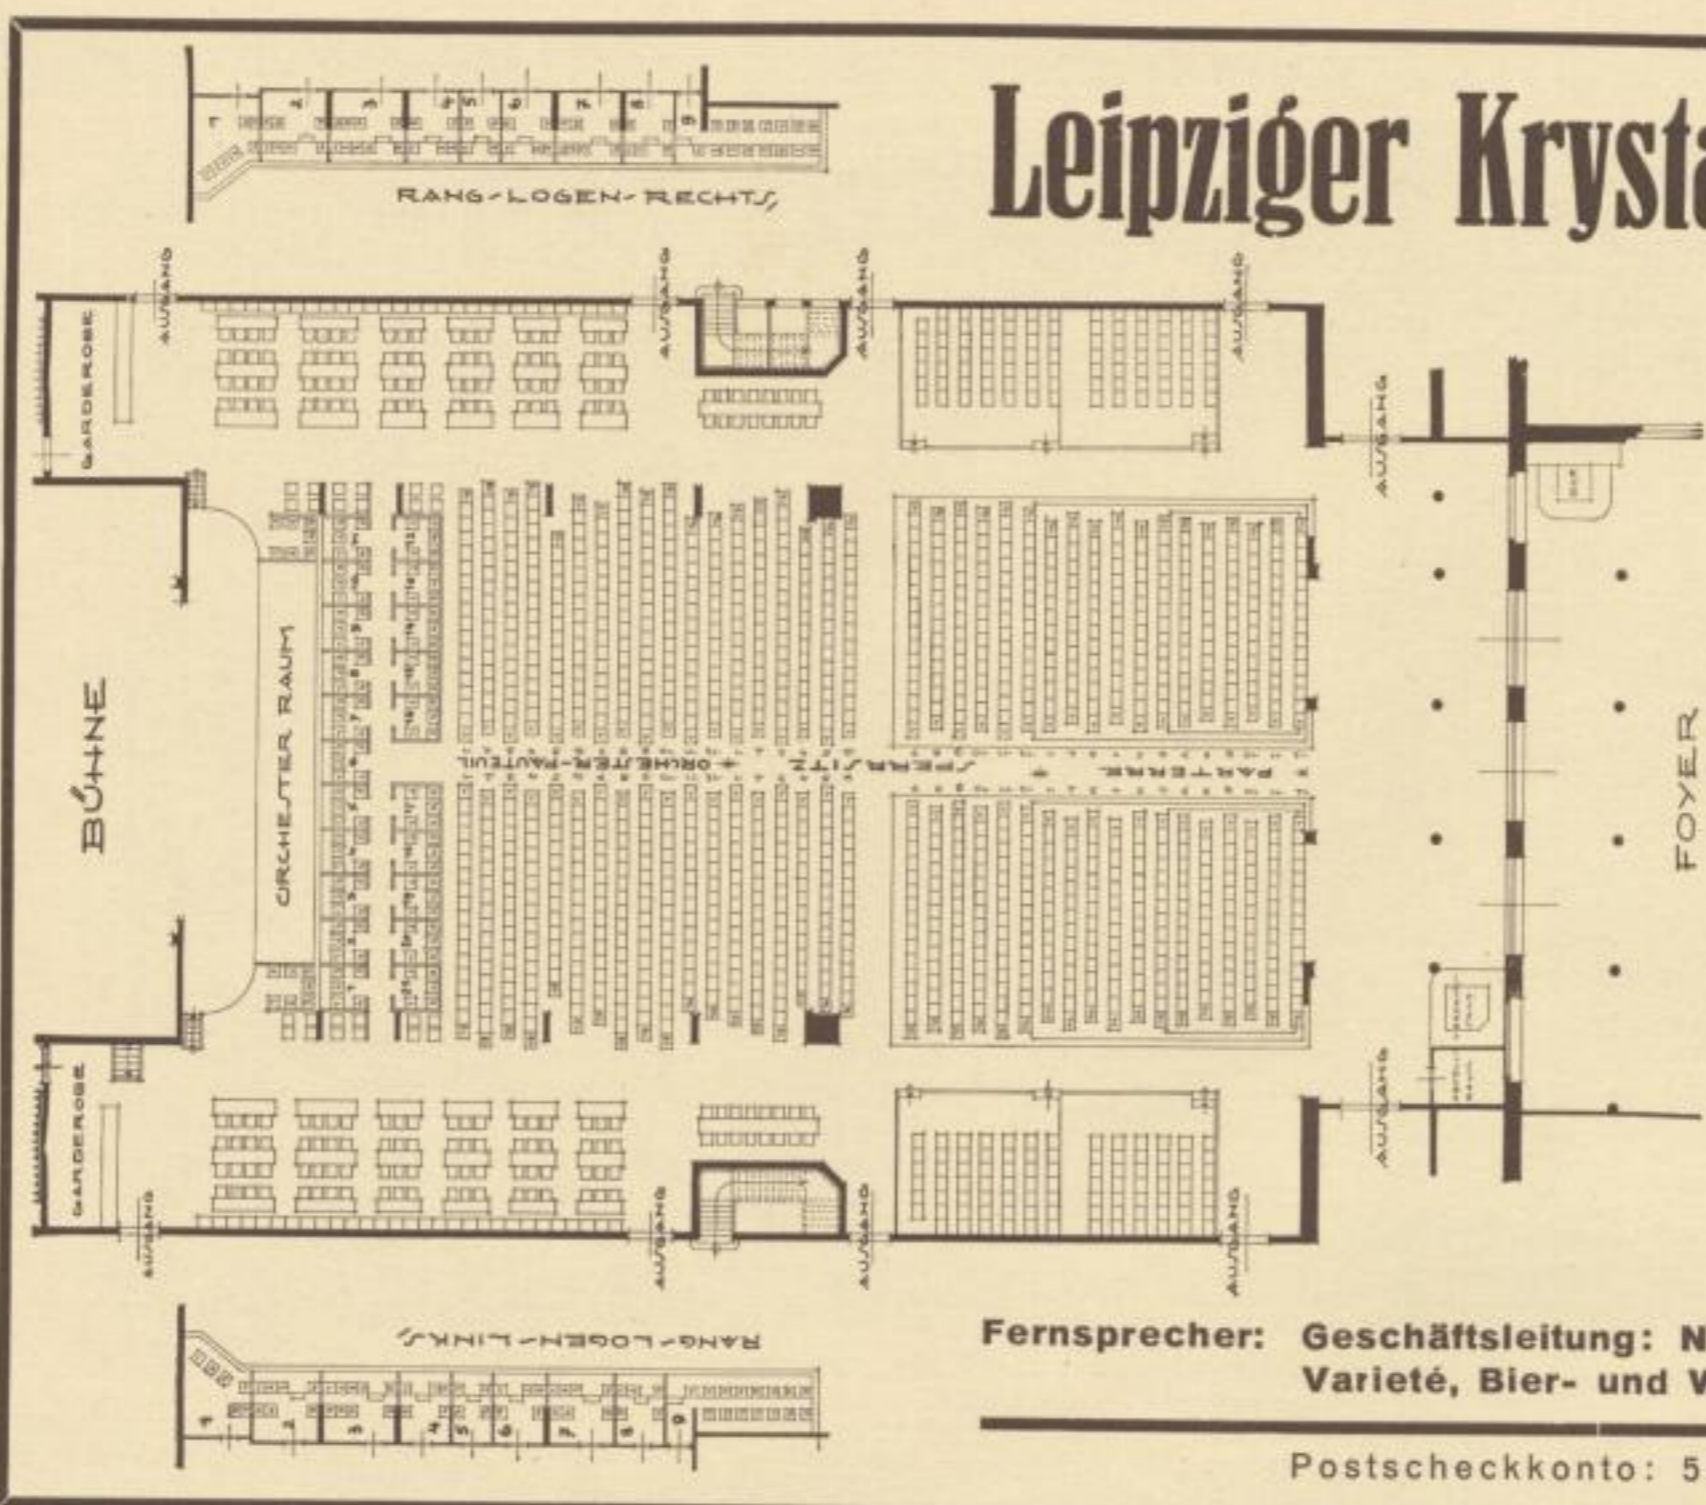

# Leipziger Krystall-Palast A. G.

Varieté / Cabaret  
Theater / Kino

Große u. kleinere Säle  
zur Abhaltung von  
Vereinsfestlichkeiten

Vornehme Wein- und  
Bierwirtschaft

Café / 8 Kegelbahnen

Fernsprecher: Geschäftsleitung: Nr. 20273  
Varieté, Bier- und Weinwirtschaft: Nr. 22071