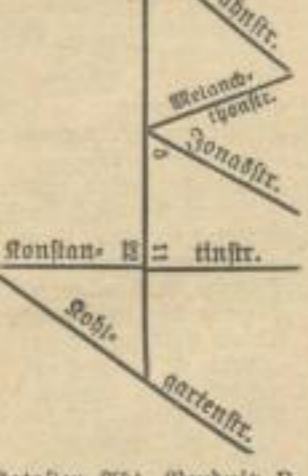

Lutherstr. Dr. Martin Luther, Reformator, geb. 10.11. 1483, † 18. 2. 1546. (Reudnitz.)

Briefzustellamt O 5. Straßens. 2, 9, 17, 23.

Linke Seite. Königs-Albert-Str. 1 R. 146 B.

Rechte Seite. E. Händlerische Erben. V. Baatich, O., Architekt.