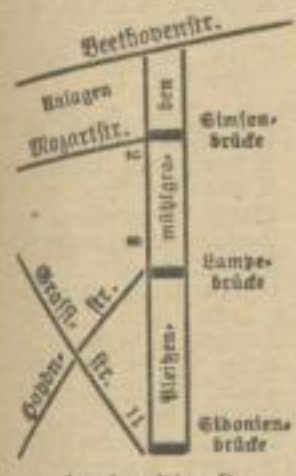

Simonsplatz

Dr. Walther Simon, geb. 24. 9. 1861 in Elberfeld, Präsident des Reichsgerichts von 1922 bis 1929.

Simonsstr.

Dr. Martin Eduard Simon, erster Präsident des Reichsgerichts v. 1879-1891, 1893 Ehrenbürger von Leipzig, geb. 10. 11. 1810, † 2. 5. 1899.

Nur rechte Seite.

← Beethovenstr. →
← Rosenthalstr. →

- List of names and addresses on the right side of Simonsplatz, including Dr. G. D. 3415, E. Bauerlein, V. Peters, H. Fritzsche, etc.

- Continuation of the list of names and addresses on the right side of Simonsplatz, including Dr. G. D. 3415, E. Bauerlein, V. Peters, H. Fritzsche, etc.

Sohrstr.

Major v. Sohr, hervorragend beteiligt u. verwundet bei Mörderin in der Wälderstraße bei Leipzig am 16. 10. 1813.

- List of names and addresses on the left side of Simonsplatz, including Dr. G. D. 3415, E. Bauerlein, V. Peters, H. Fritzsche, etc.