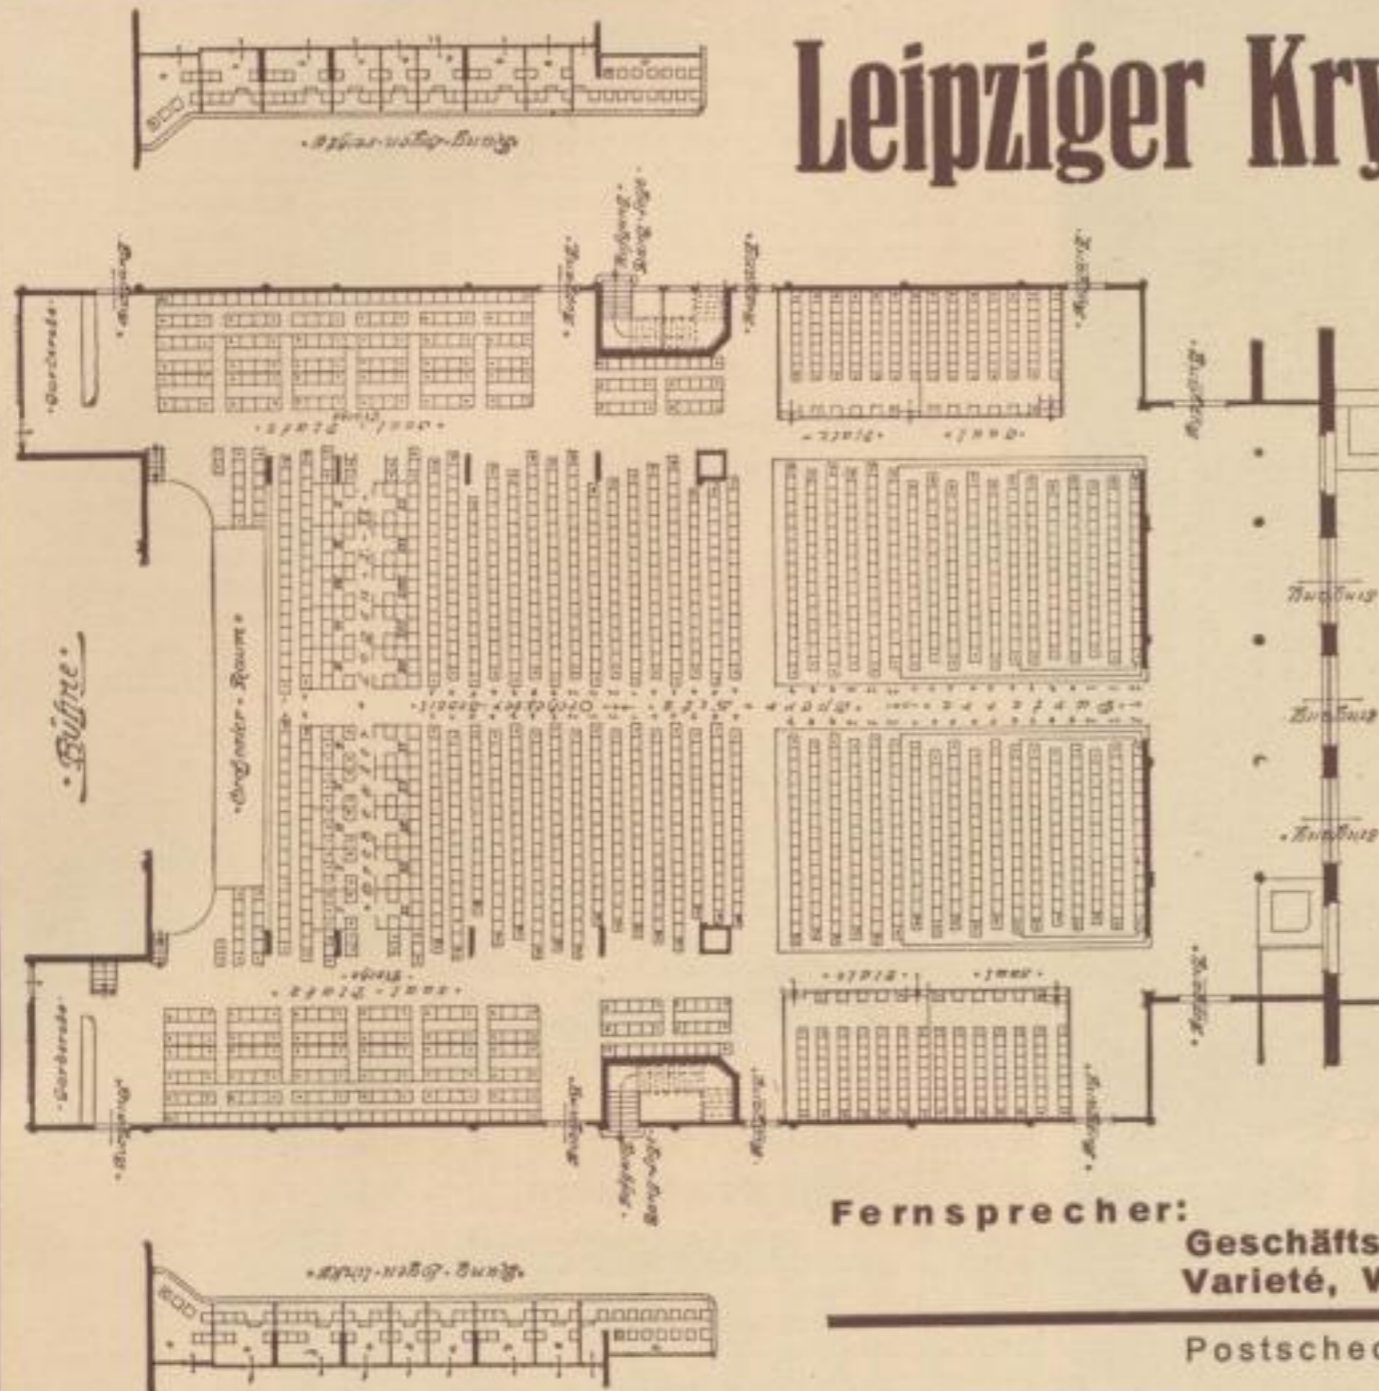

Leipziger Krystall-Palast A. G.

Leipzigs Weltvarieté

Tanz-Gaststätte „KREISEL“

Große und kleinere Säle zur Abhaltung von Vereins-Festlichkeiten

Wein- und Bier-Restaurants

Café / 8 Kegelbahnen

Fernsprecher:

Geschäftsleitung: Nr. 20273

Varieté, Wein- und Bier-Restaurant: Nr. 22071

Postscheckkonto: 59107

Gustav Böttcher

Ladengeschäft: Leipzig C 1, Gerberstraße 12
Fabrik: N 22, Blumenstr. 62 / Fernsprecher 28618

Draht- und Eisenwarenhandlung