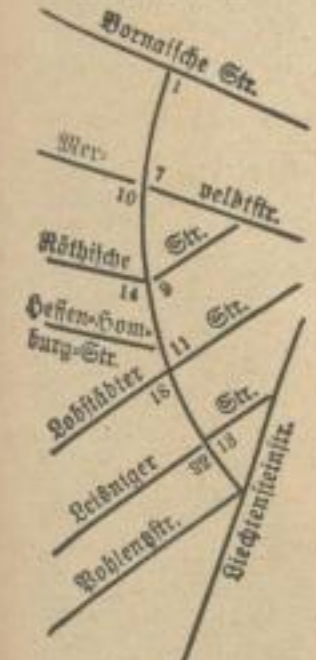

12 R. 51. E. Müller, J., Mech. Mstr. Ringer, G., Dreher.

Colditzplatz f. unter R.

Colditzstr. f. Endolf-Colditz-Str.

Connewitzer Weg. (Marktberg II.)

3 E. Schröder, G., Angeht. o. Hr. E. Oberst, G., Dr., dem. Laborat. T.

Collredostr.

Hieronymus Graf von Collredo, öherr. Feldjägermeister, geb. 30. 3. 1775, † 29. 7. 1822.

Vornehmste Str.

Vinte Seite.

1-13 E. Stadt Leipzig. 1 R. 40B. Grund, D., Werkmstr.

7 R. 40E. Hermann, M., Ztl. 2 Hornad, O., Fahrradhd. T.