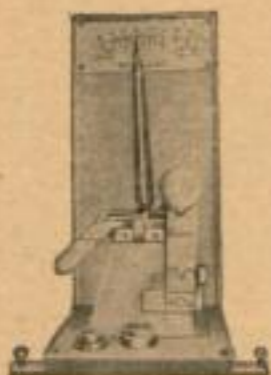

Milchuntersuchungsgeräte

Butterwasserbestimmungs-Waage »TUJA«

Eiersortierwaage »DUXA«

Molkereimaschinen · Milch-Erhitzer

Kannenwäscher

Gesellschaft für Molkerei-Fortschritte m. b. H.

Leipzig C 1 · Gneisenastraße 5 · Fernsprecher: 5 0313