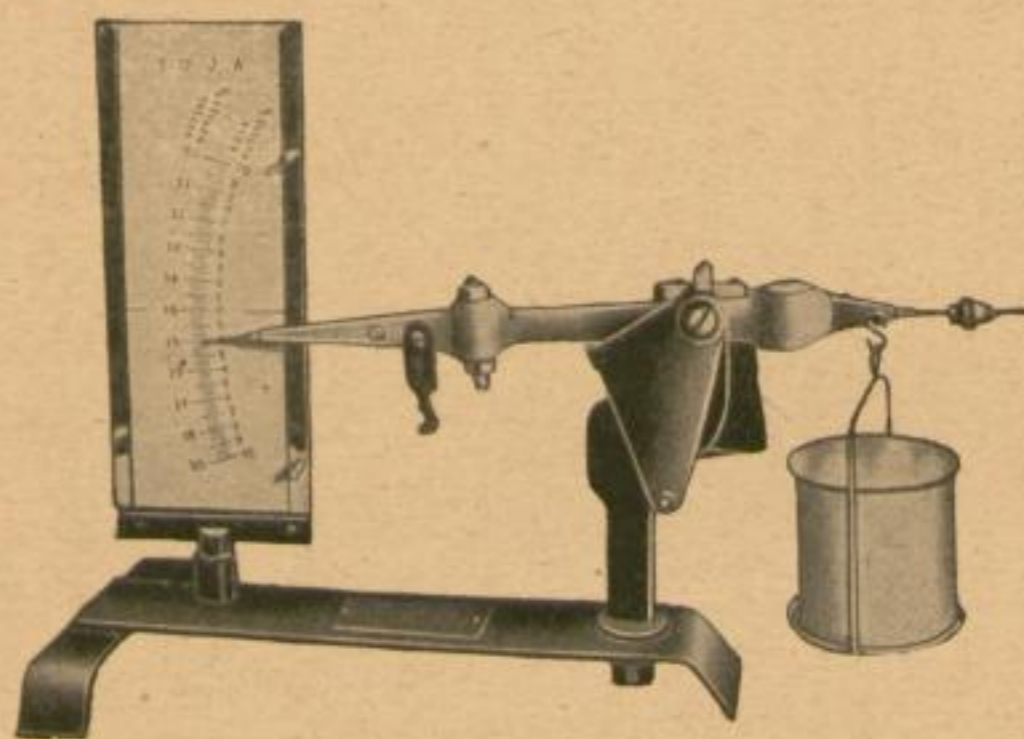

Milchuntersuchungsgeräte

Butterwasserbestimmungs-Waage »TUJA«

Eiersortierwaage »DUXA«

Molkereimaschinen · Milch-Erhitzer

Kannenwäscher

Gesellschaft für Molkerei-Fortschritte m. b. H.

Leipzig C 1 · Gneisenastraße 5 · Fernsprecher: 5 0313