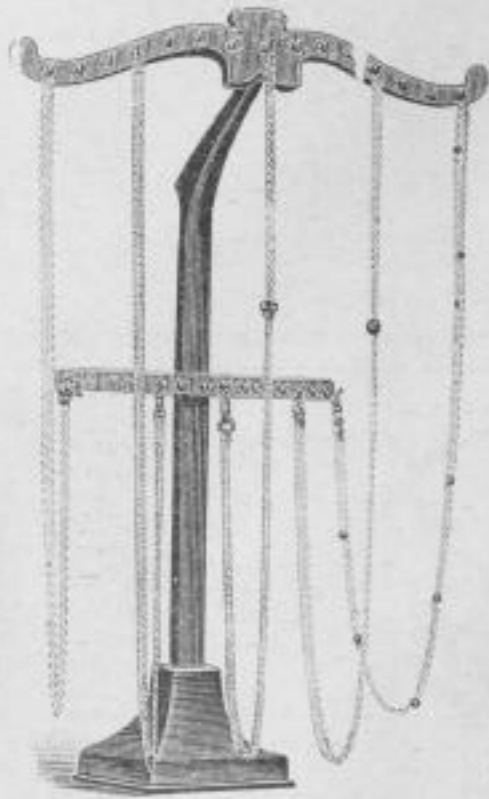

Gegründet 1891.

Robert Baums, Köln

Gegründet 1891.

Fernsprecher 898.

Richmodstr. 13, I. Etage.

Telegr.-Adr.: Goldbaums Köln.

Goldwaren- und Ketten-Grosshandlung.

Vorzügliche Bezugsquelle für sämtl. in die Goldwaren- u. Kettenbranche einschlagenden Artikel. Nur beste Fabrikate aus den massgebenden Fabriken. Auswahlen sofort.

Verkauf prinzipiell nur an Uhrmacher und Juweliere.

No. 658.

J. & G. Gottschalck
Leipzig
Abteilung für Etalagen u. Etais.

Neuester Etalagen-Katalog franko zur Ansicht.

No. 708.

TRADE MARK

„GRAMMOPHON“

Grammophon

Vollkommenster Apparat zur Wiedergabe von Lauten.

TRADE MARK

„GRAMMOPHON“

Neben den bisher erschienenen Typen
— Chatullen und Automaten —
bringen wir jetzt mit unserem neuen
Monarch-Grammophon
den z. Z. vollkommensten Sprech-Apparat in
feiner künstlerischer Ausführung, ein nützliches,
schätzbares und praktisches Geschenk,
speziell für die kommende **Weihnachtszeit** für jede Familie.

Konzert-Grammophonplatten

auf mehr denn 6000 Nummern in allen Kultursprachen erweitert.

Konzert-Platten von 25 $\frac{1}{2}$ cm Durchmesser spielen ca. 3 $\frac{1}{2}$ Minuten.

Verkaufs-Stellen in allen Städten Deutschlands stehen mit Prospekten zu Diensten.