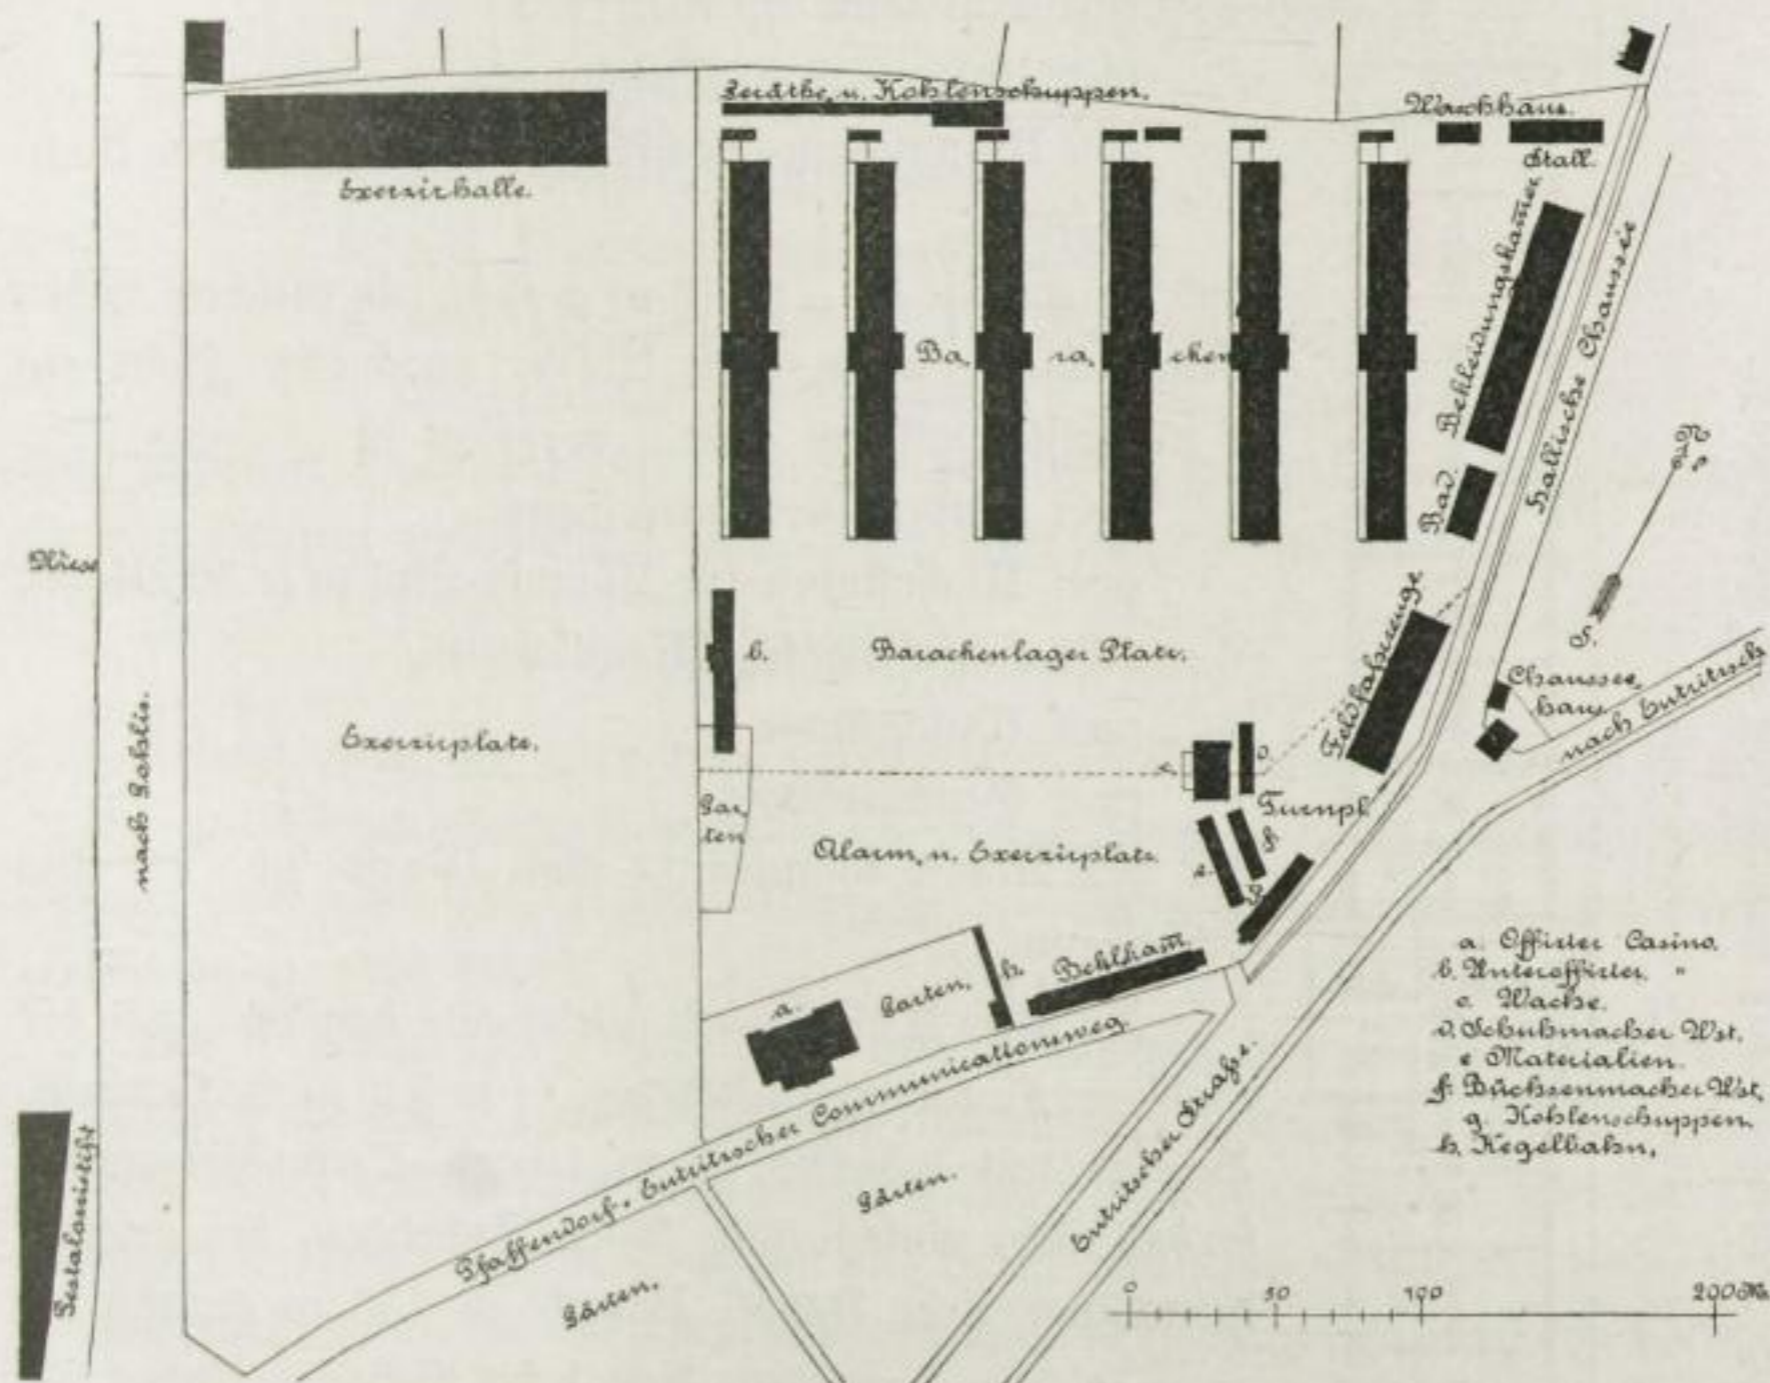

c. Die Barackenfaserne bei Gohlis

setzt sich zusammen aus:

sechs in Richtung von NNW. zu SSO., in Abständen von 30 m parallel zu einander gestellten Wohnbaracken für je zwei Compagnien, einem Wachthaus, einem Unteroffiziers- und Mannschaftskasino, einer Geschäftszimmer-Baracke,

Lageplan des Baracken-Kasernements zu Leipzig-Gohlis.

zwei Werkstätten-Baracken für Büchsenmacher und Schuhmacher, zwei Bekleidungskammer-Baracken, einem Fahrzeugschuppen, einer Pferdestall-Baracke, einem Waschhause, einem Munitionshause, einer Badeanstalt,