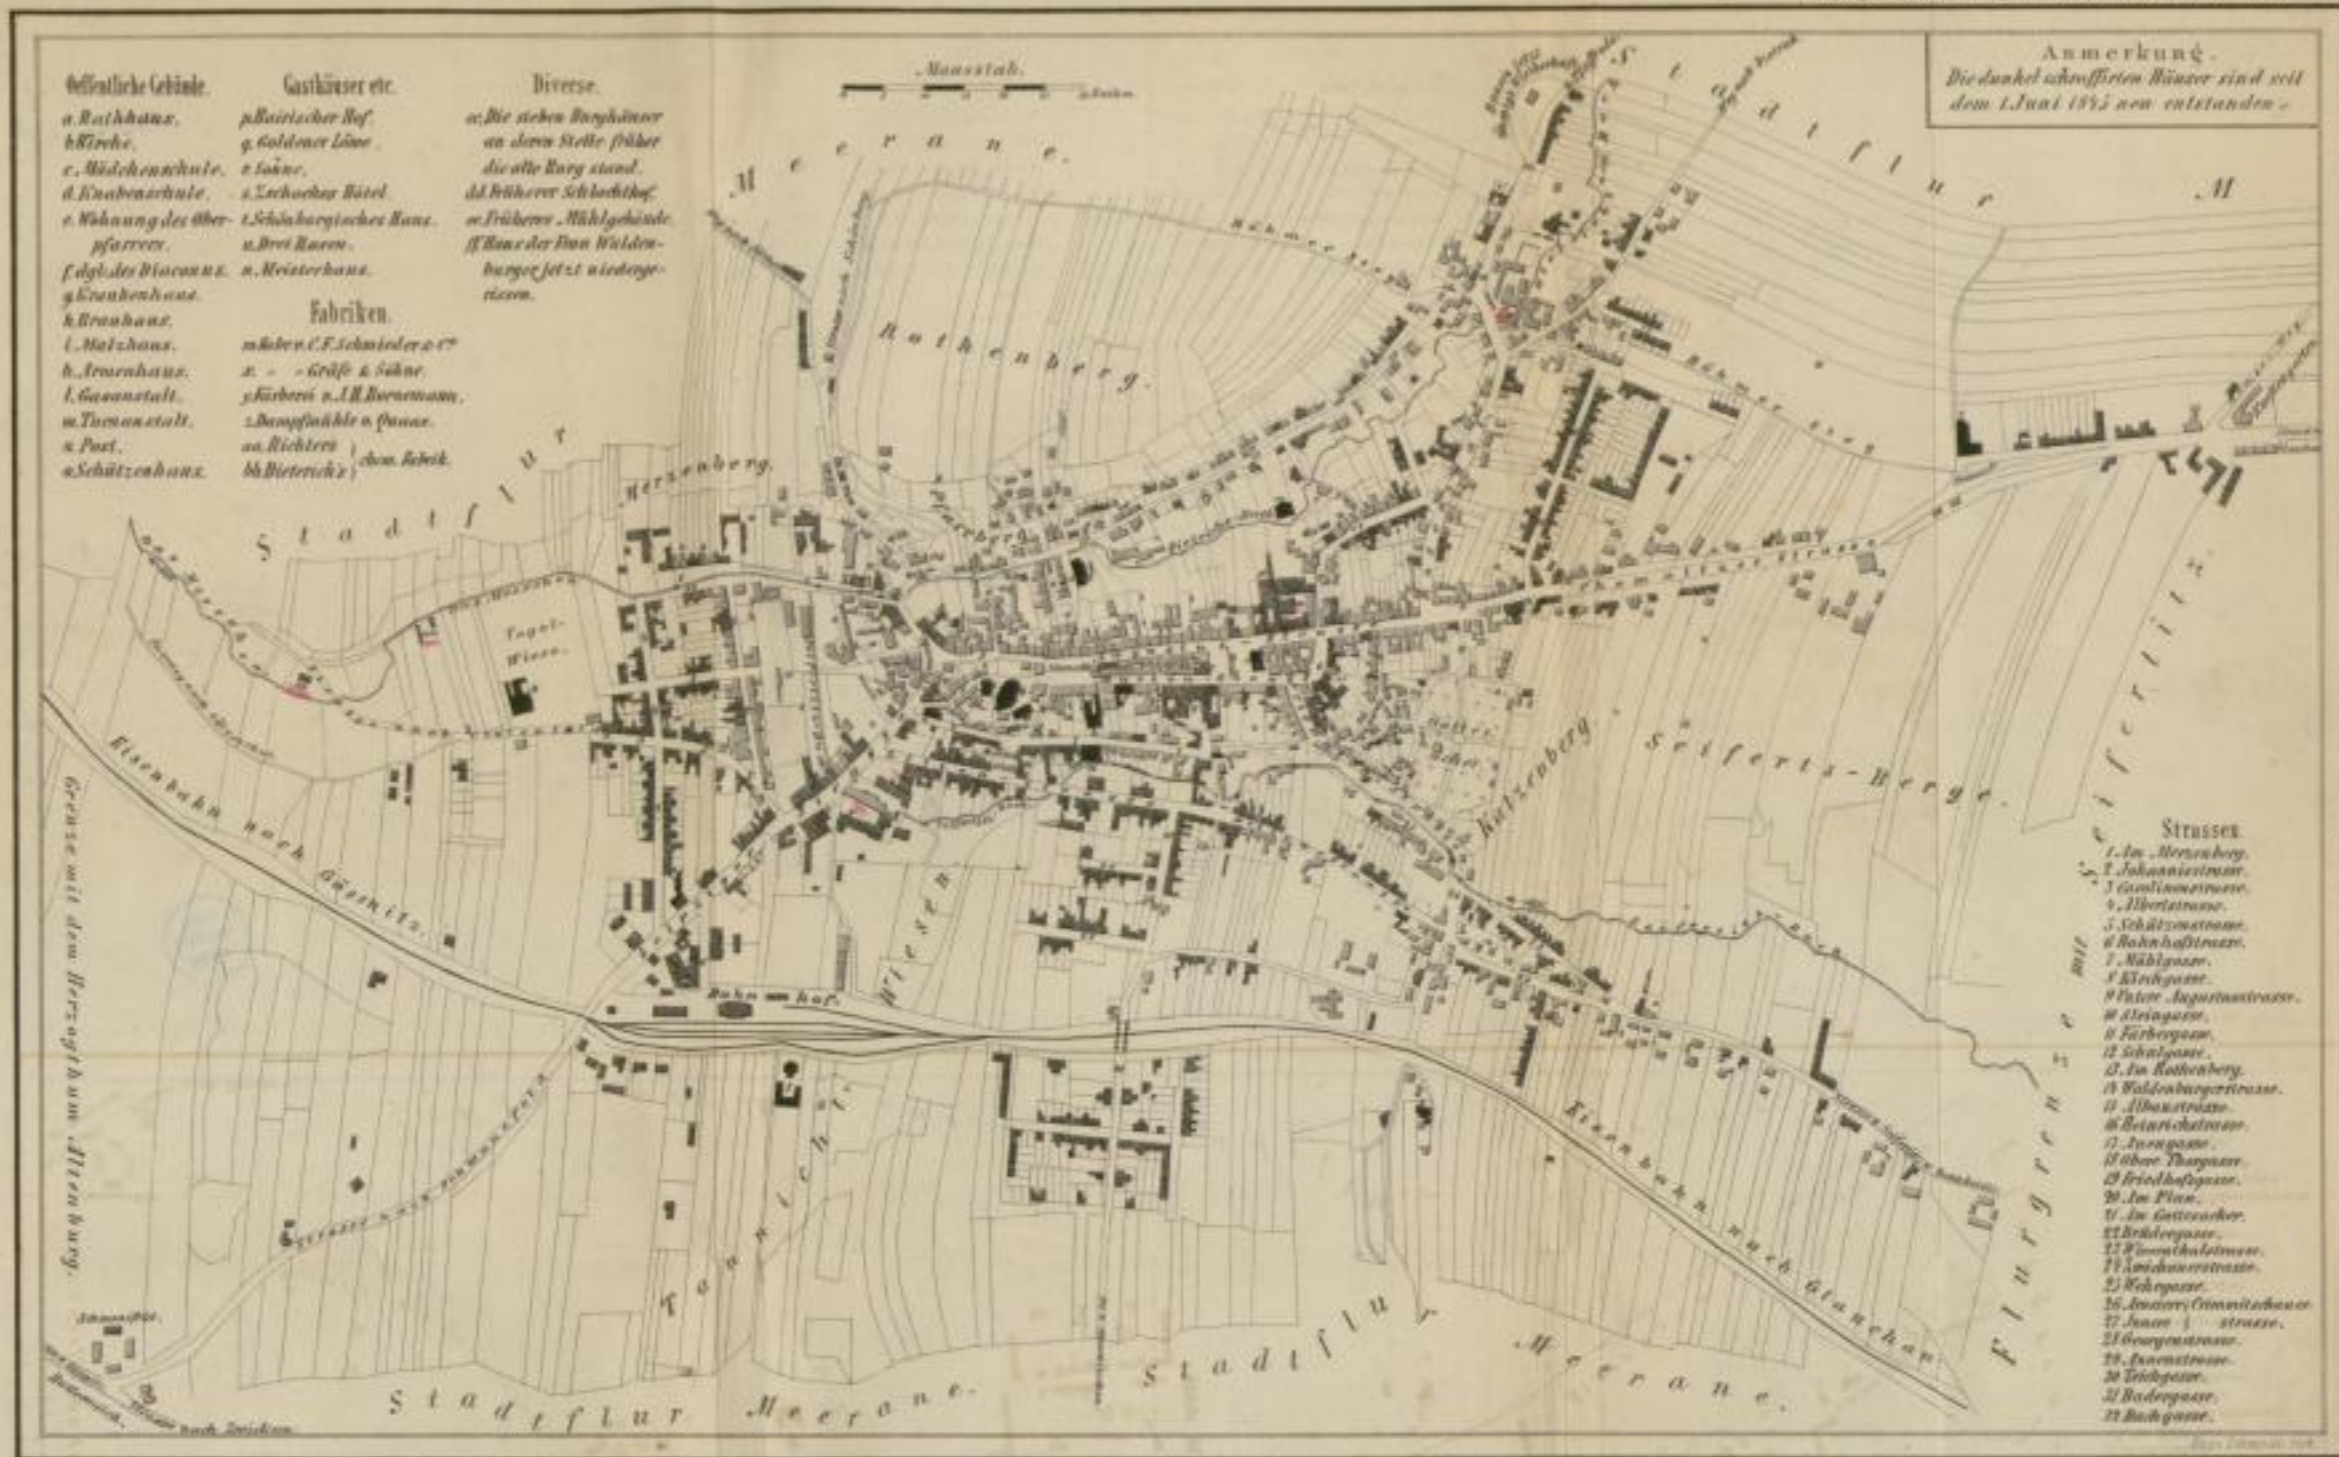

Plan der Fabrik- und Handelsstadt Meerane

nach der von Seiten des Königl. Sächs. Finanz-Vermessungs-Bureaus im Jahre 1861 erfolgten Aufnahme ergänzt.

Beilage zu Dr. Leopold's Chronik v. Meerane.

Nach dem Original gezeichnet von C.F. Geidel, Meerane.