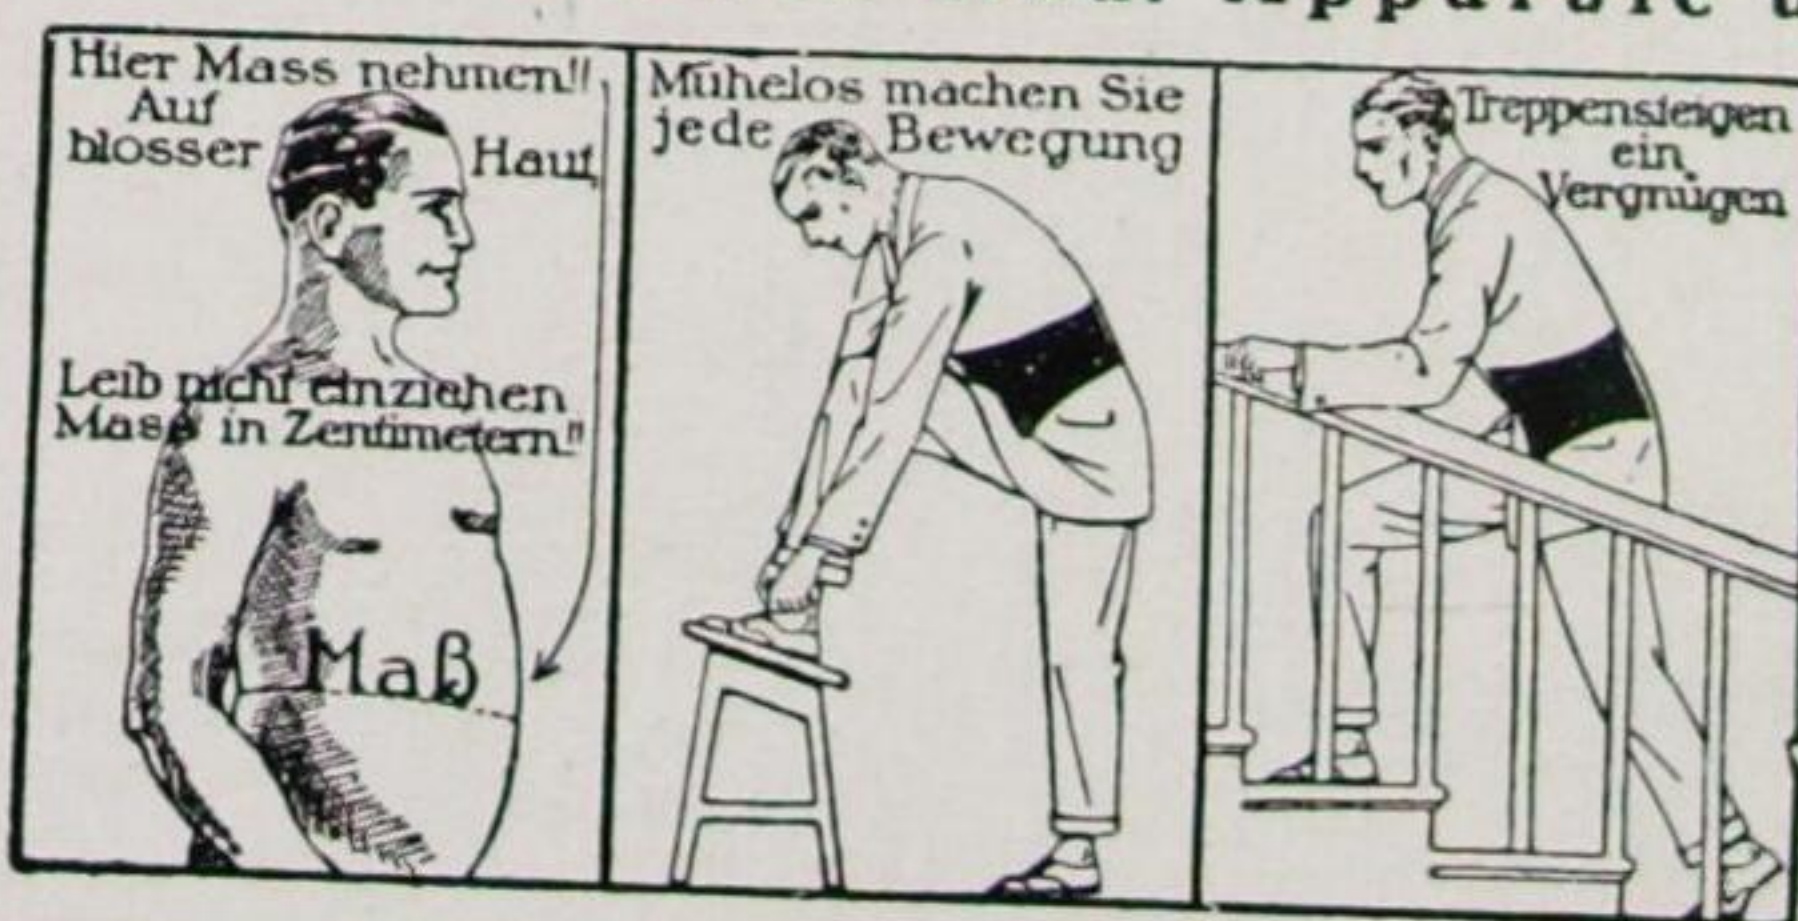

Sie werden über die Schnelligkeit, mit der Ihr Umfang zurückgeht, erstaunt sein, und werden sich wundern, daß eine so einfache und bequeme Sache so wirkungsvoll sein kann. Sie sehen nicht nur schlanker, graziöser und jünger aus, sondern Magen- und Darmbeschwerden, Verstopfung, Rücken- und Nierenschmerzen werden gemildert. Sie fühlen neue Kraft und Energie, werden gewandt, lebensfroh, und können jede Bewegung mit Leichtigkeit ausführen. Es ist leichteste, schnellste und und unschädliche Art zur Verminderung des Fettbauches.

Der „Sascha-Selbstmassagegürtel“ kostet für Damen (mit Strumpfhalter) M 12.50, für Herren M 12.—. Bei Leibmaß über 105 cm M 1.— mehr. Teilen Sie uns sofort Ihr Leibmaß in Zentimetern (gemessen auf der bloßen Haut, wie Abbildung, Leib dabei nicht einziehen oder anspannen) mit. Die richtige Größe berechnen wir danach selbst. Sie erhalten dann sofort einen **garantiert passenden** „Sascha-Gürtel“ per Postnachnahme zugesandt. Wir unterhalten keine Verkaufsstellen, deshalb schreibe man direkt an die

Fabrik med. Apparate und Bandagen

Dr. BALLOWITZ & CO.

Berlin-Pankow 29

Arkonstraße 3

BESTELLSCHEIN! Fa. Dr. Ballowitz & Co. Berlin-Pankow 29, Arkonstraße 3. Senden Sie mir 1 Sascha-Selbstmassagegürtel, Leibmaß ..... cm für Herren - Damen per Nachnahme

Name: .....
Ort: .....
Straße: .....