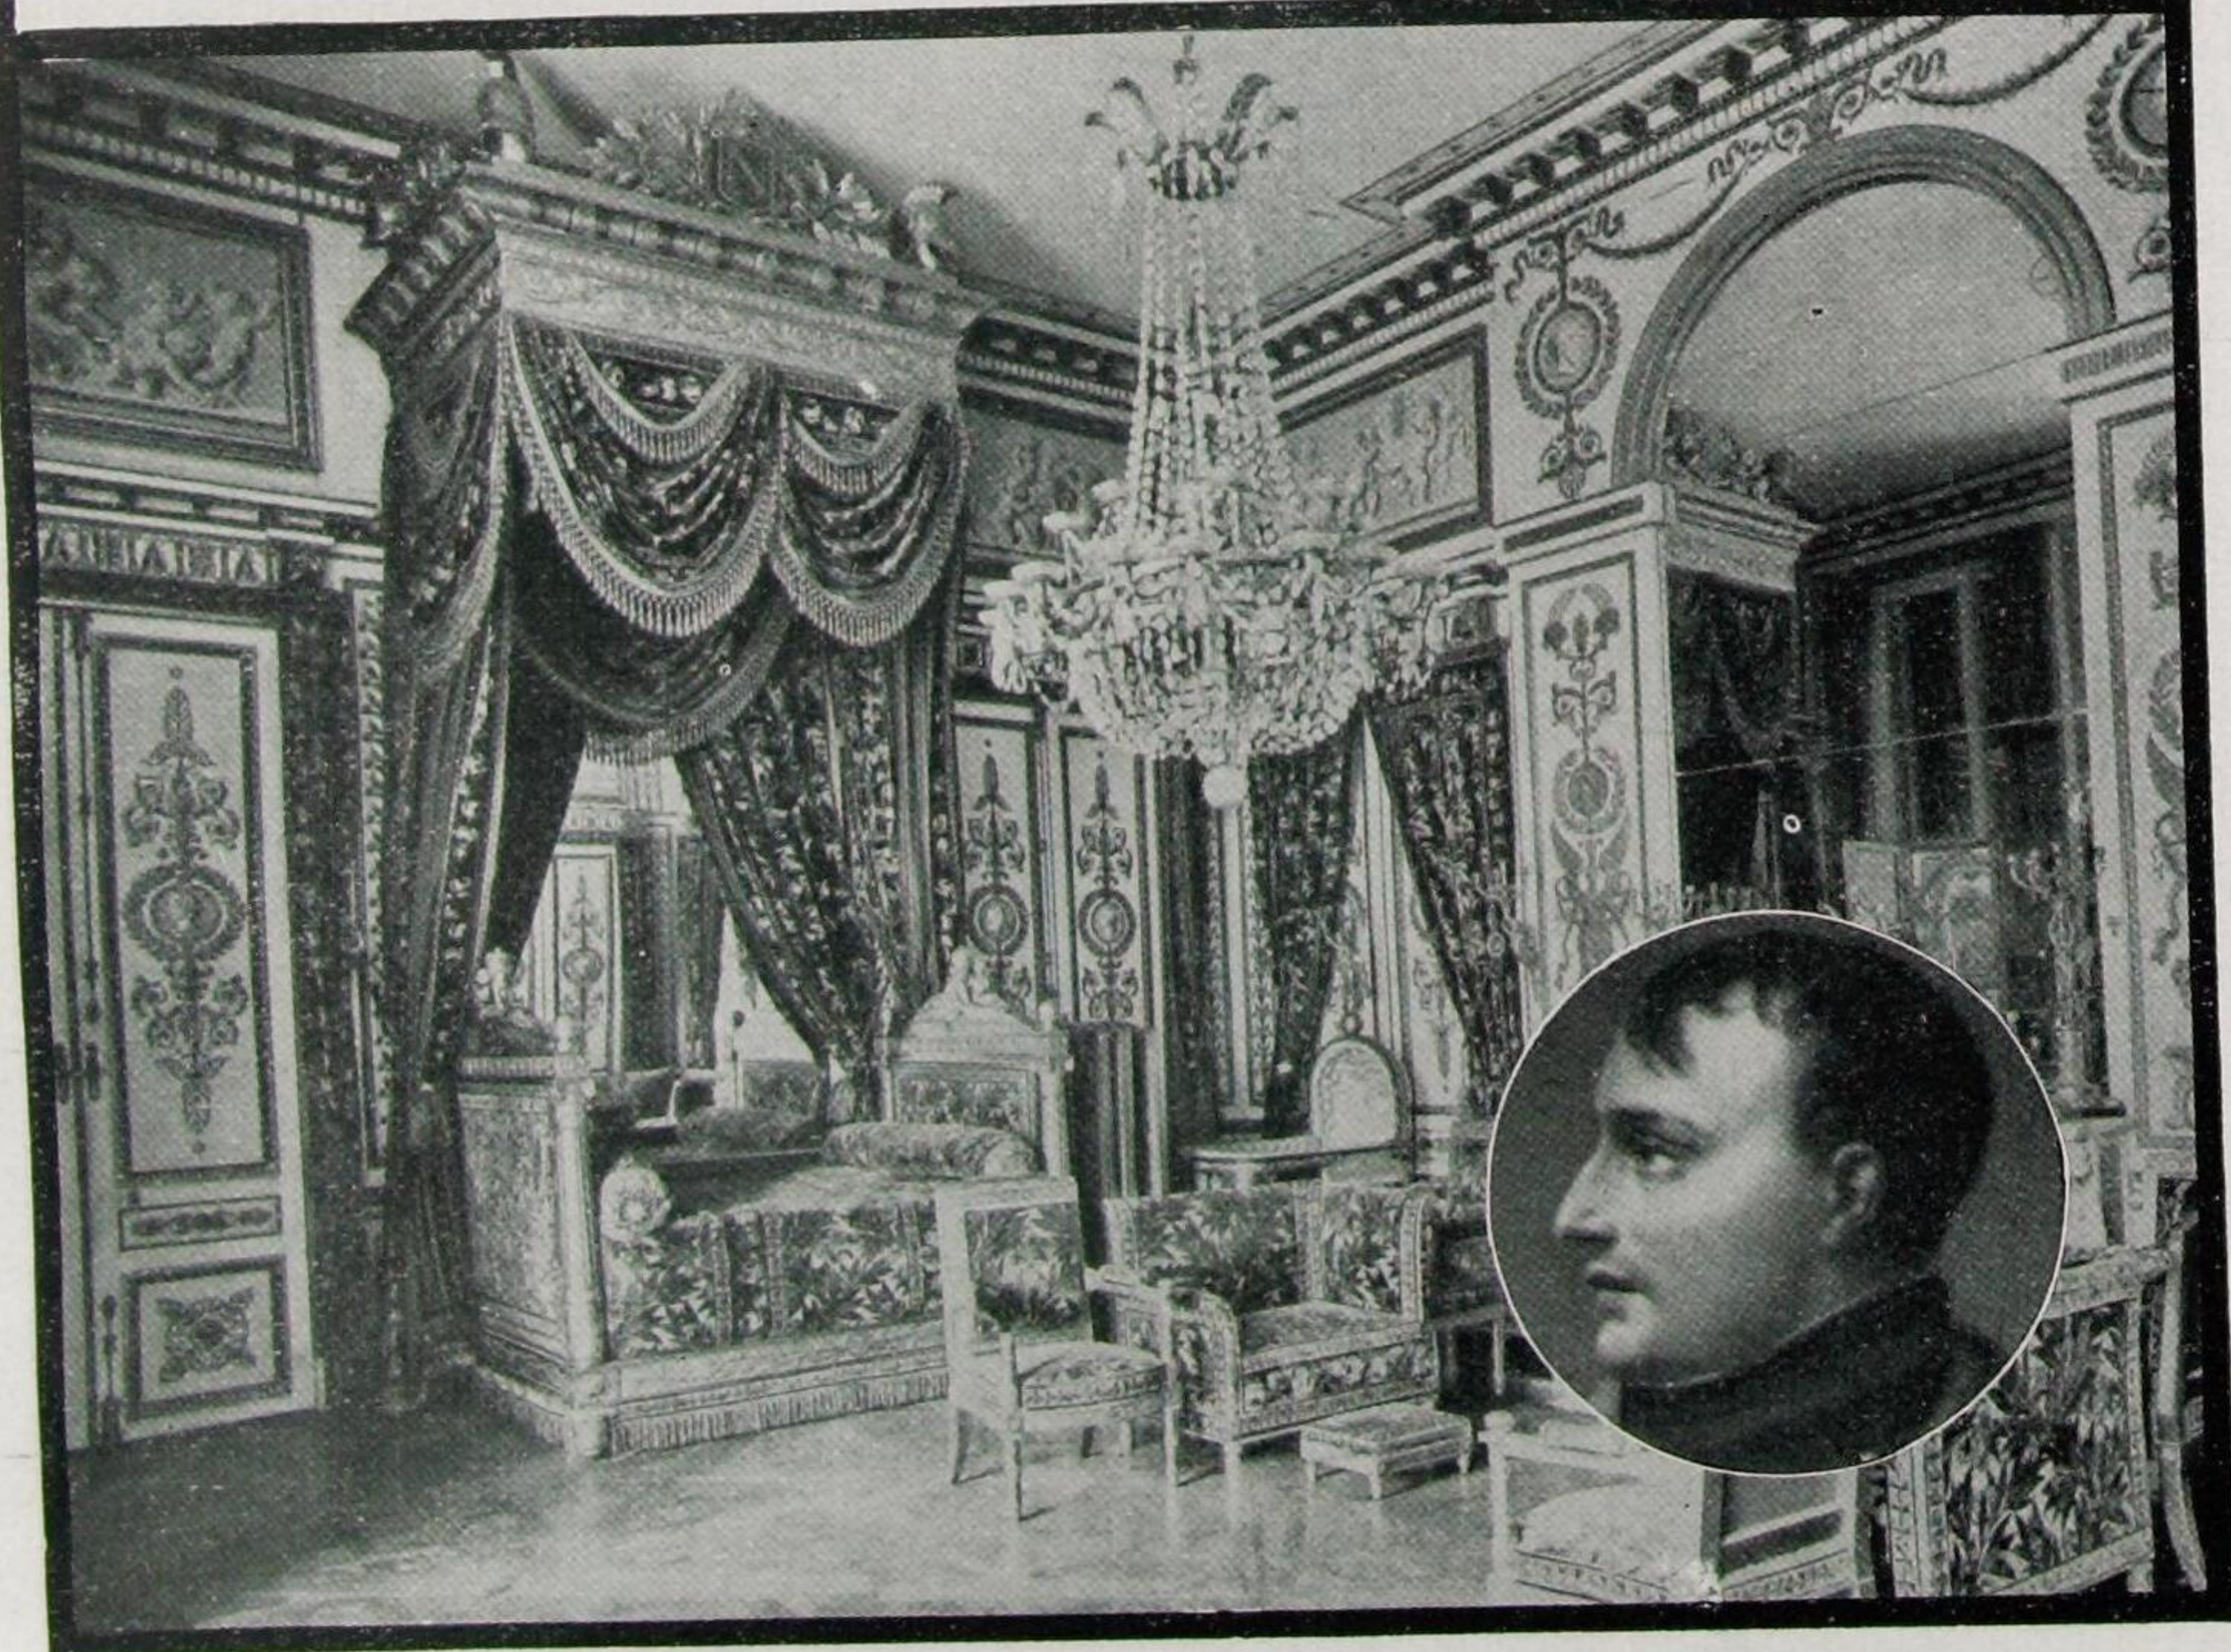

Das Prunkbett Annas von Österreich, der Gemahlin Ludwigs XIII., in Fontainebleau

Napoleons I. kaiserliches Schlafgemach

*Prunkbetten in französischen Schlössern*