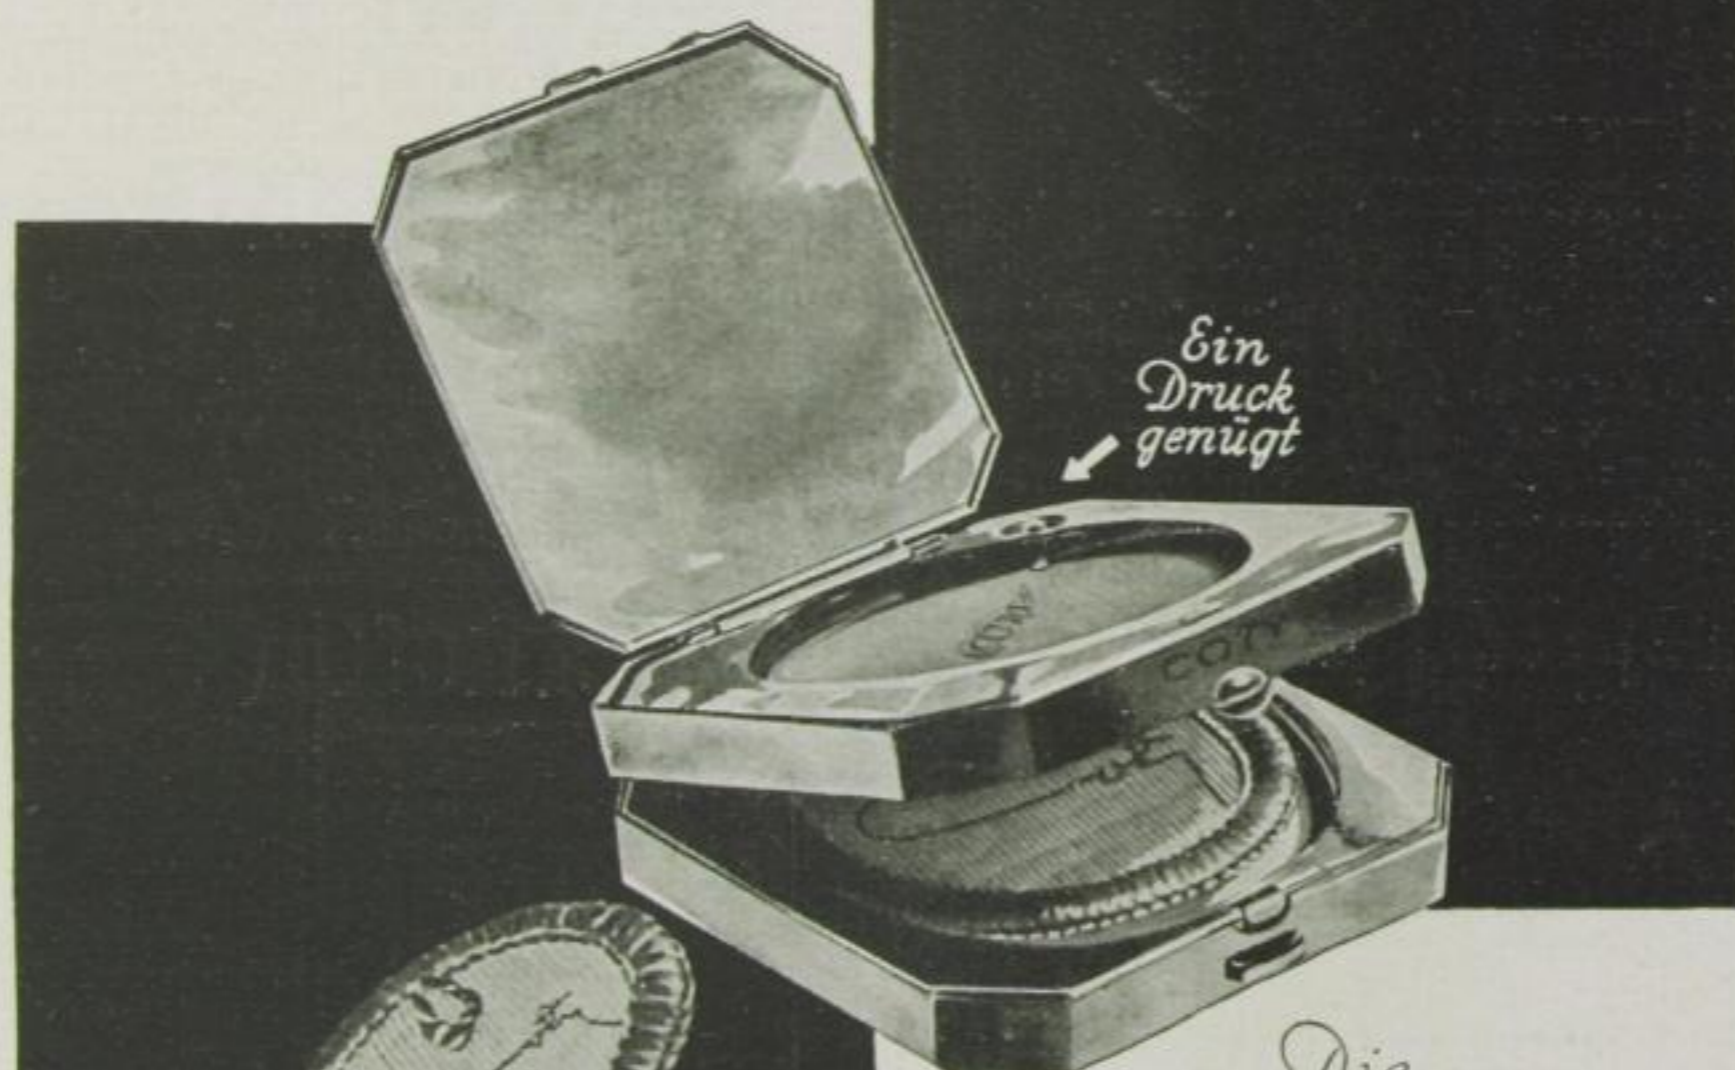

C O

T Y

DOPPEL  
COMPACT

Die  
kostbar ausgestattete  
Doppeldose vereint die welt-  
berühmten COTY-Erzeugnisse  
Puder und Schminke.  
Praktisch und elegant.  
Ein Druck genügt zum  
Auswechseln der Einsätze.

Mk 6,80

Pudereinsatz 1.40

Schminkeinsatz 1.30

ZUBA

Gen. Vertrieb für Deutschland: Regensburger & Co. Komm.-Ges. Berlin W. 50 Tauentzienstr. 10