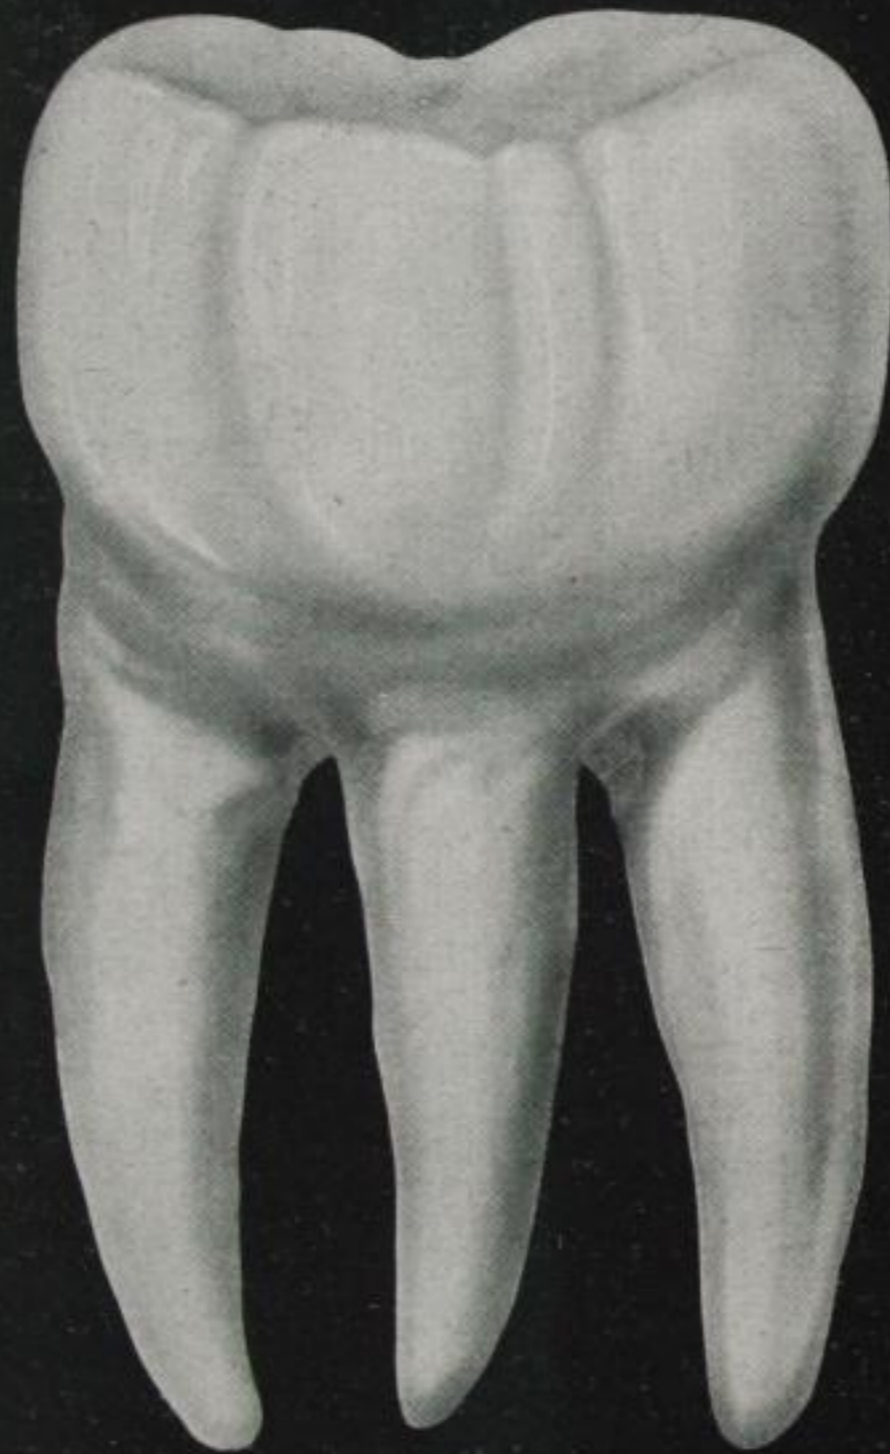

# Der gesunde weiße

# Chlorodont-Zahn

auf der Pressa in Köln

Dieses künstlerisch ausgeführte Monstrum-Modell wiegt 10 Zentner und hat einen Umfang von 4 Metern sowie eine Höhe von 2 Metern.

**Chlorodont-Zahnpaste**

Tube 60 Pf. und 1 Mk.