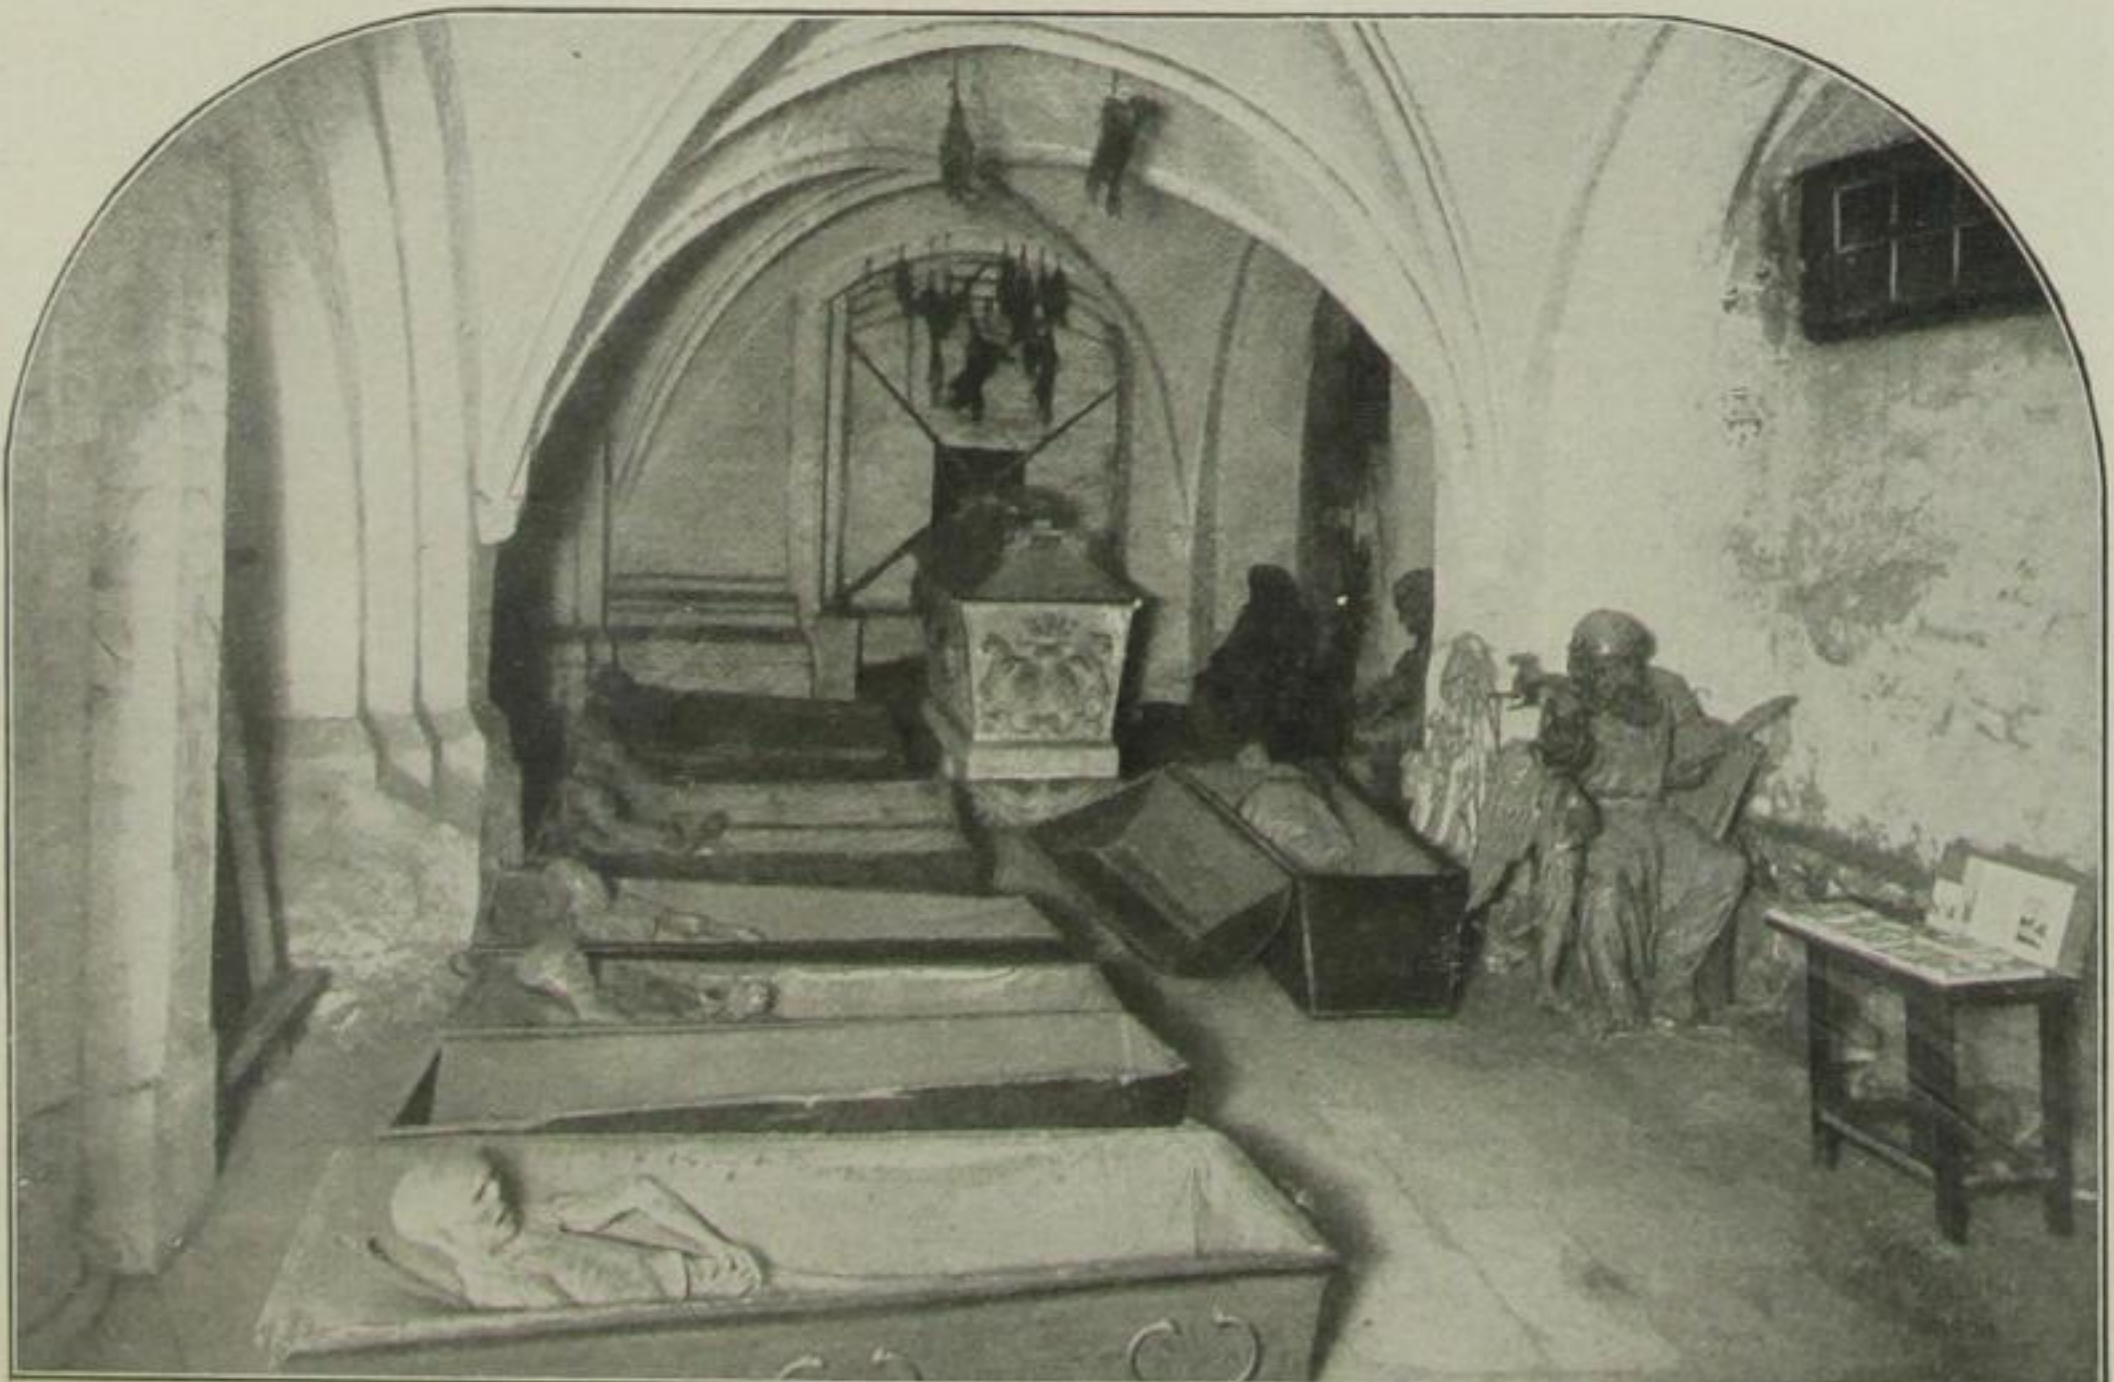

Gruseliges
aus
Bremen

3625

Der Bremer Dom, dessen Kellergewölbe ein schauriges Geheimnis birgt: —

Ein Zeuge Jahrhunderte alter Begebenheiten: Ein gotischer Dom, dessen Kreuzgewölbe ein schauriges Geheimnis bergen. Im Jahre 1450 stürzte ein Dachdecker vom Gerüst des Domes und da es gerade vor den Feiertagen war, schaffte man ihn in

— die Mumiengalerie

Photos: Ballé