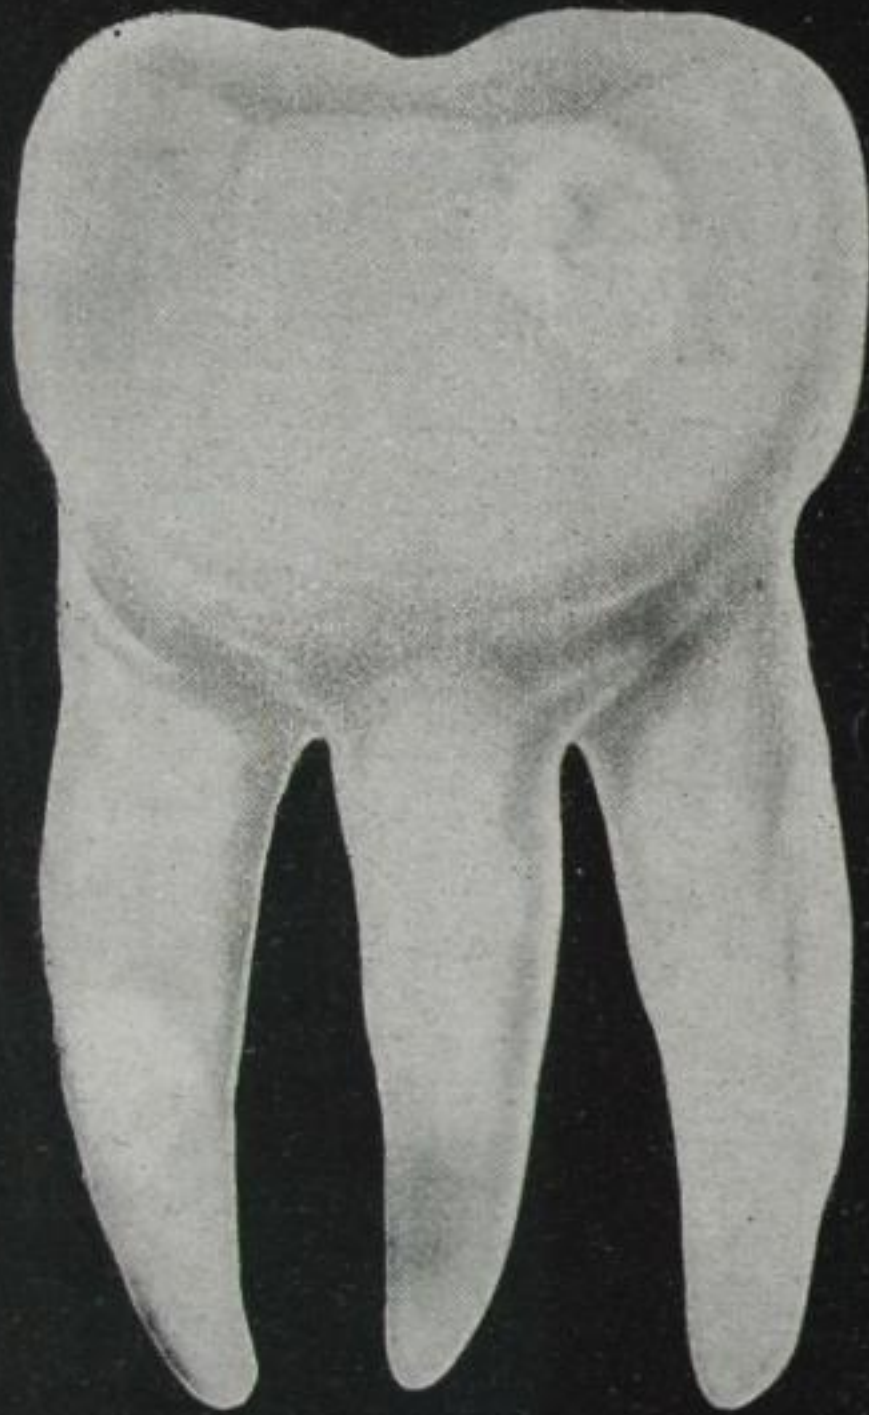

Der gesunde weiße

Chlorodont-Zahn

war auf der Pressa in Köln a. Rh.

Dieses künstlerisch ausgeführte Monstrum-Modell wiegt 10 Zentner und hat einen Umfang von 4 Metern sowie eine Höhe von 3 Metern.

Chlorodont-Zahnpaste