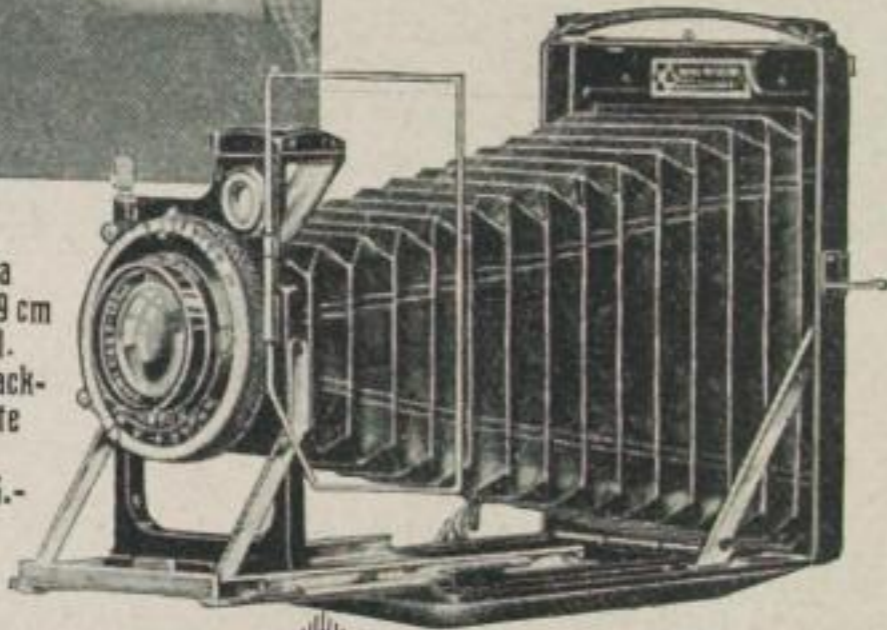

Patent-Etui-Kamera

Für die Dame der richtige Photo-Apparat: leicht, handlich, klein, gleich praktisch für Reise und Heim. Die Handtasche hat genügend Platz für ihn. Druckschrift DM kostenlos!

Kamera
6,5 x 9 cm
einschl.
Filmpack-
kassette
von
RM. 45.-
an.