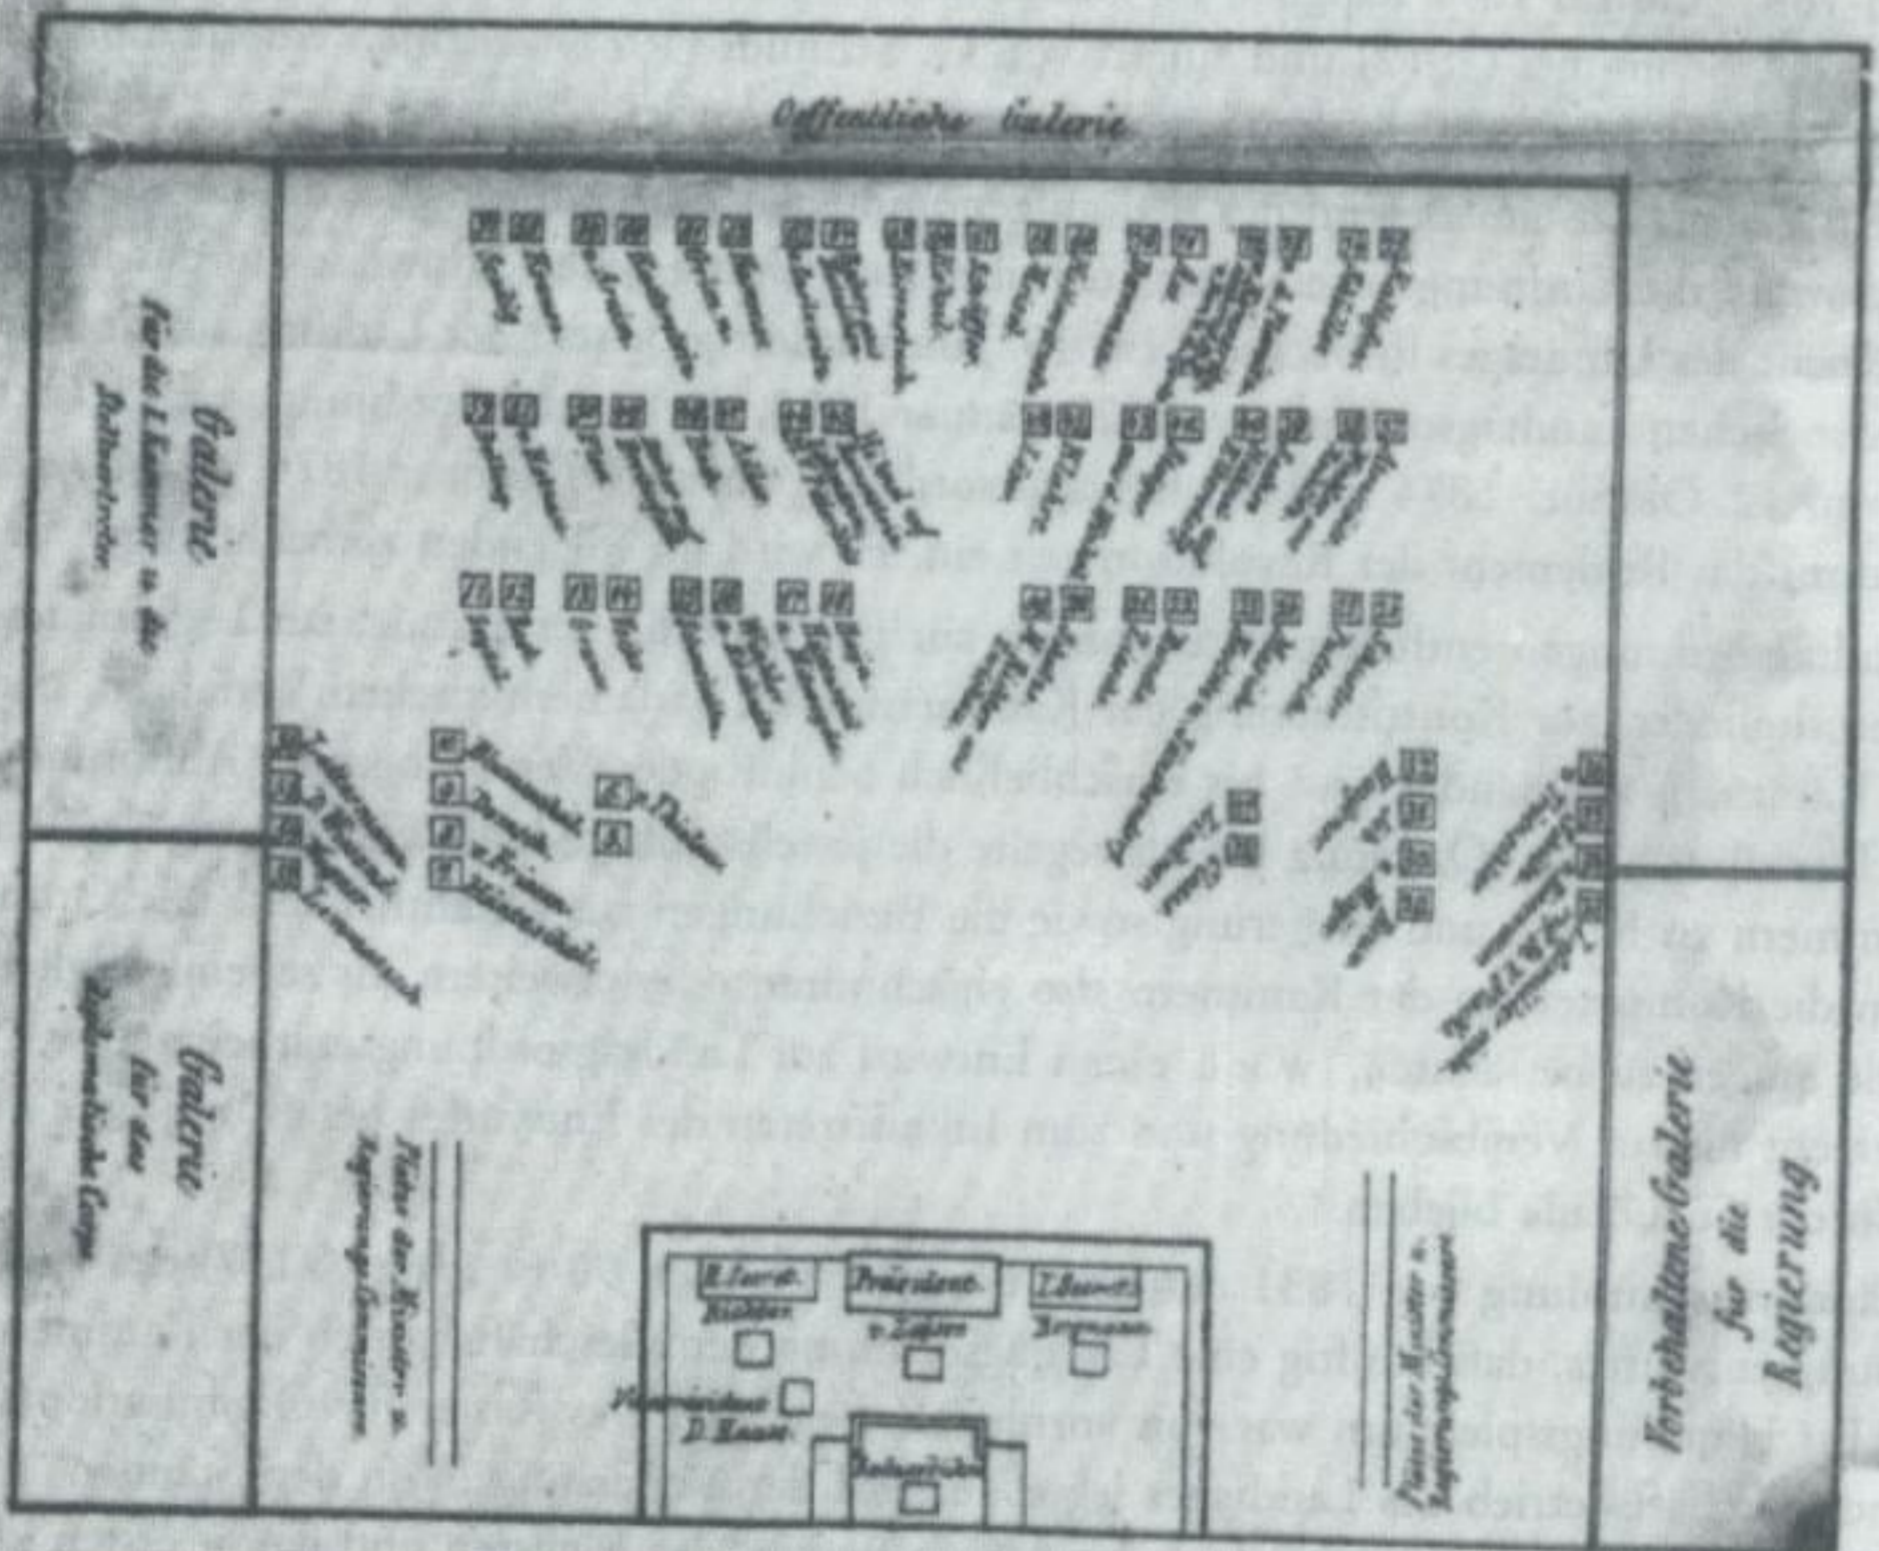

ABRISS

der Sitzungssäle der Ständeversammlung im Königreich Sachsen bei der Eröffnung i. J. 1833.

Erste Kammer.

Zweite Kammer.

Plan der Ständeversammlung in Dresden 1833