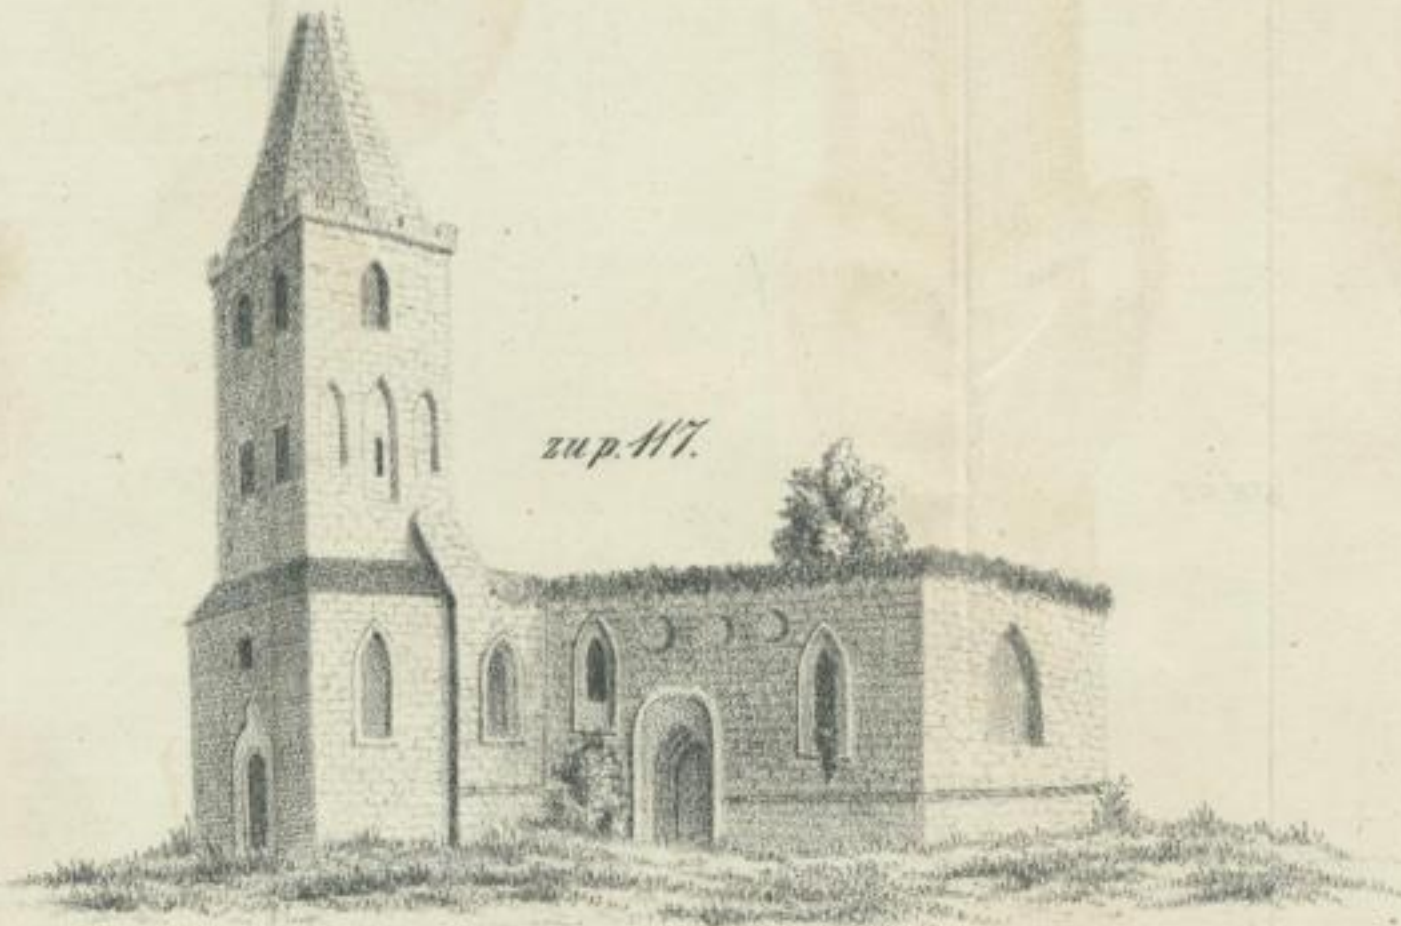

### Heidnische Alterthümer.

zu p. 83.

Länge 16 1/2 Zoll.

Zwei auf der Gekhlitz bei Golssen gefundene alte Schmelzküffel.  
Beide an Gestalt und Grösse ganz gleich.

1 1/2 Zoll

1 Zoll.

zu p. 86.

zu p. 86.

Thonfigur in Golssen / Niederlausitz / gefunden!

Thon-Statuette, bei Alt-Golssen / Niederlausitz / gefunden!

### Alterthümer der mittleren Zeit.

zu p. 117.

Die alte katholische Kirche bei Fürstl. Drechna in der Niederlausitz!