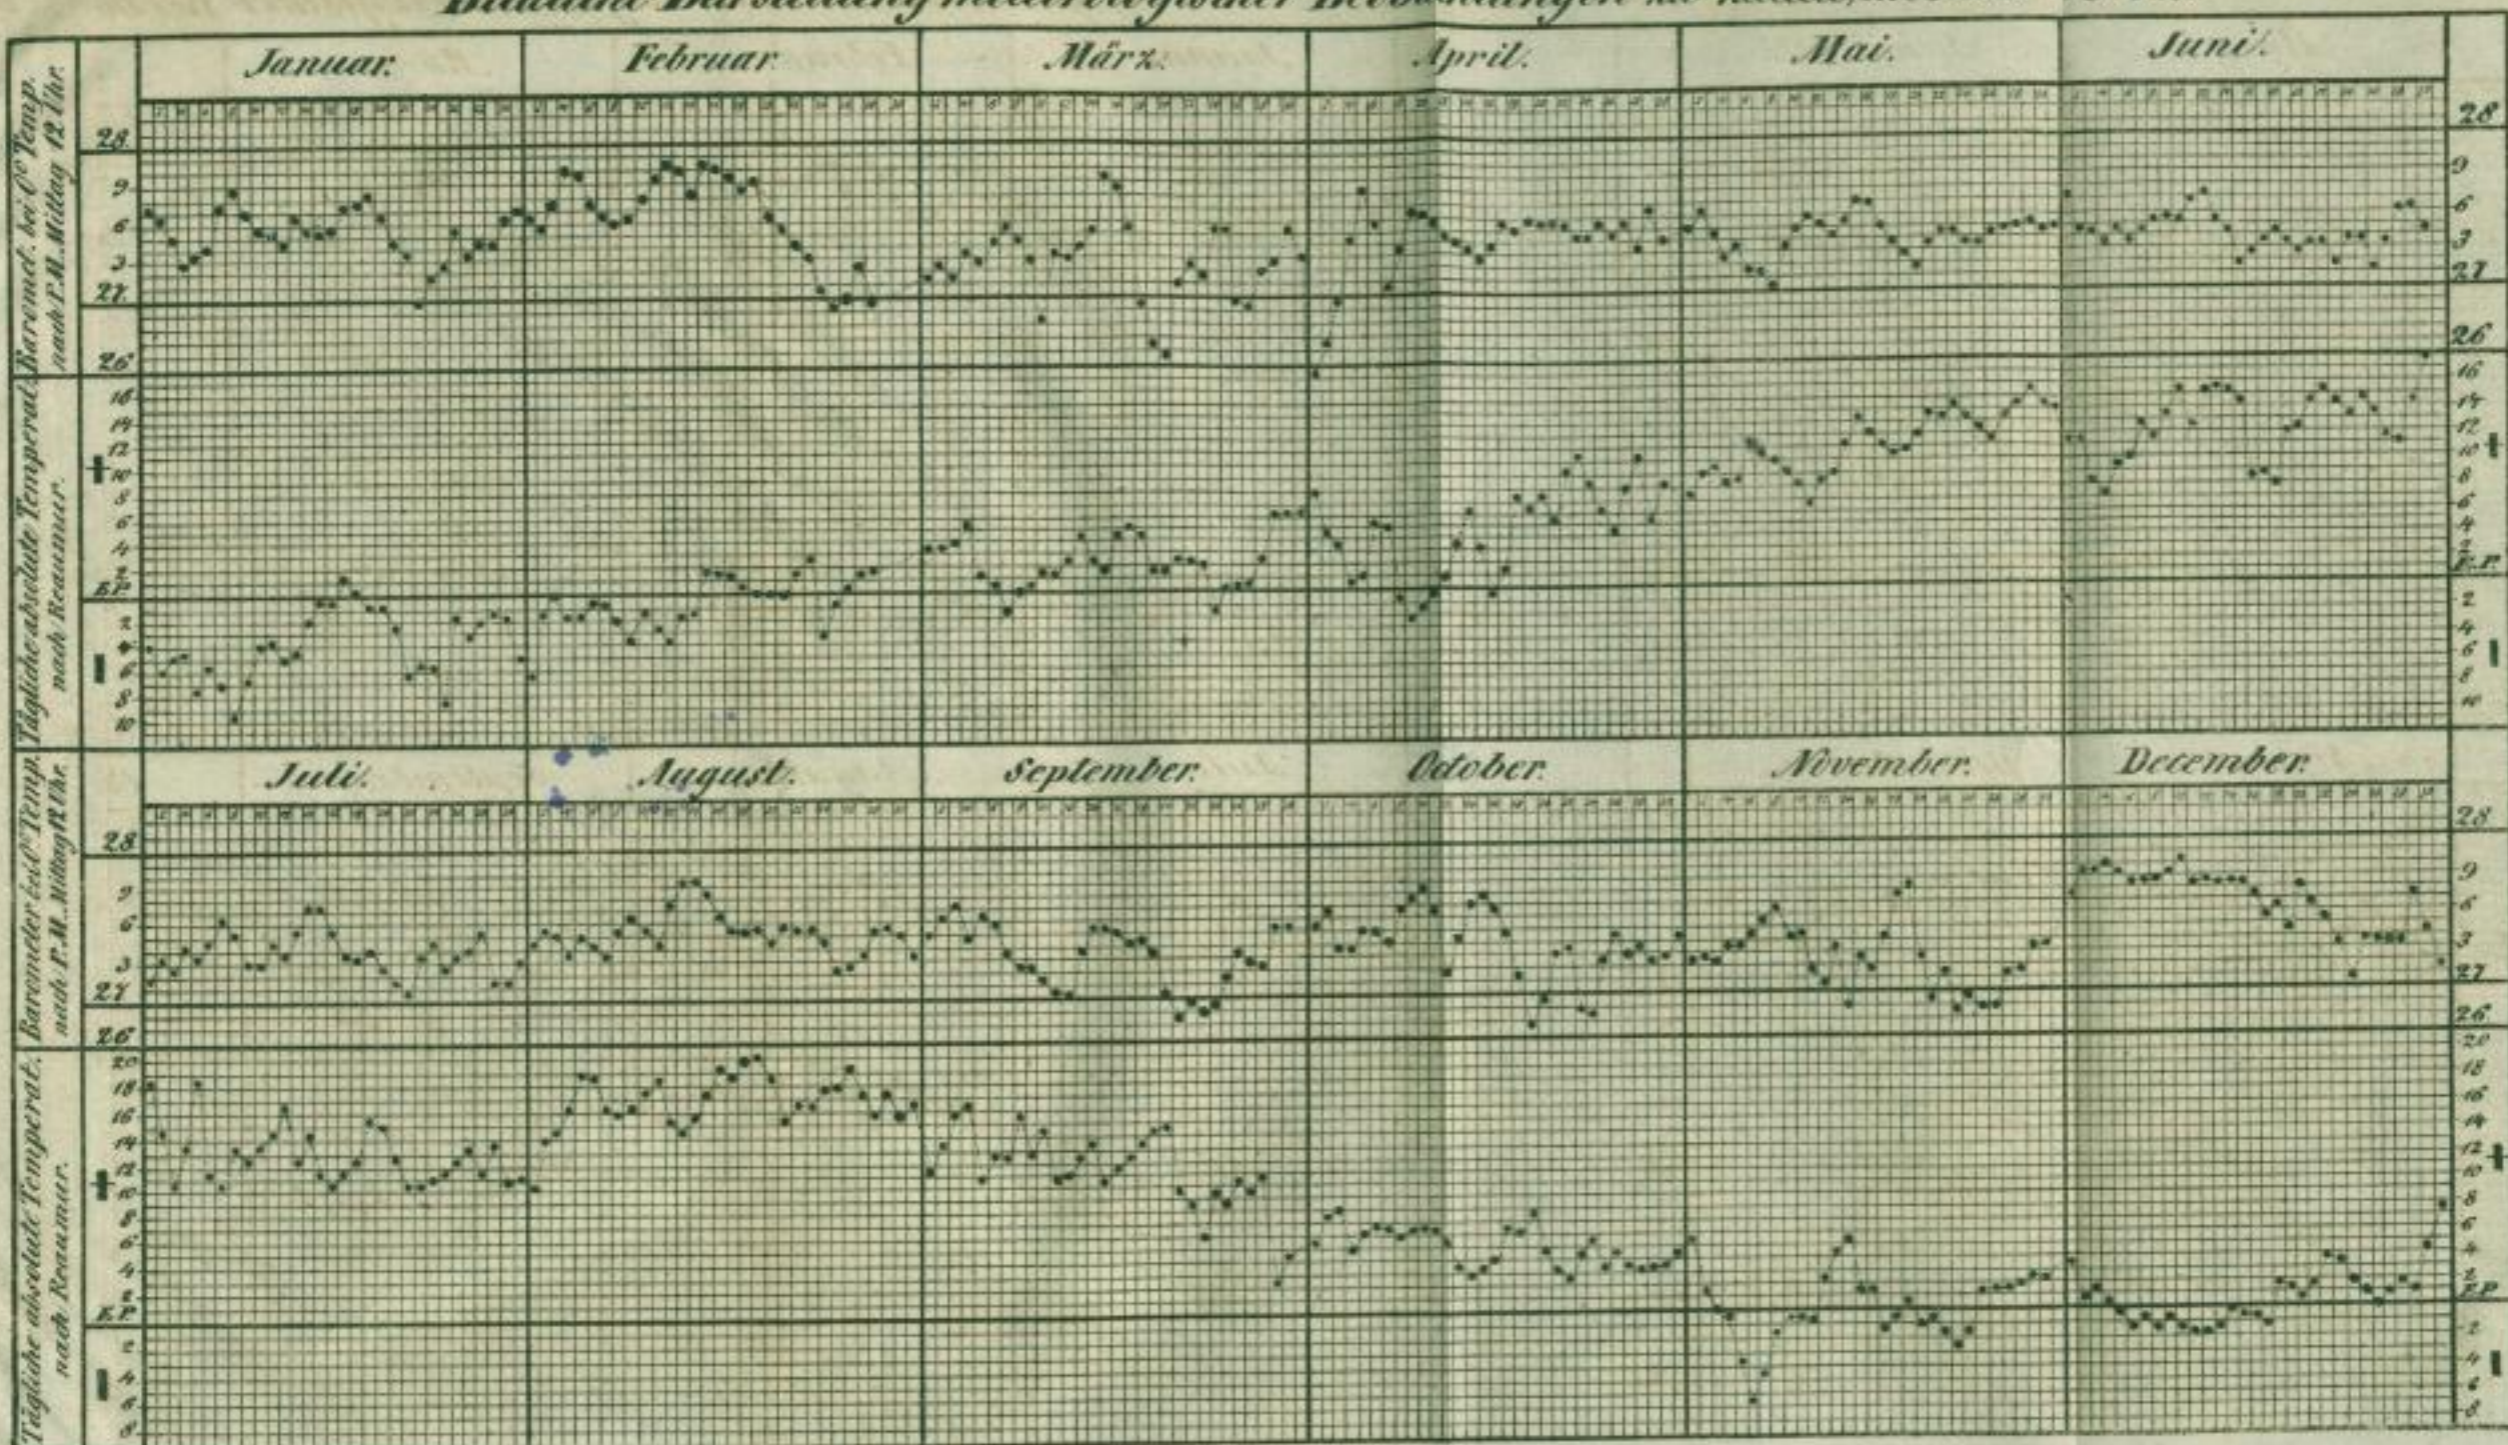

Bildliche Darstellung meteorologischer Beobachtungen zu Zittau, im Jahr 1842.

Entworfen und gezeichnet vom Hauptmann Dreverhoff.