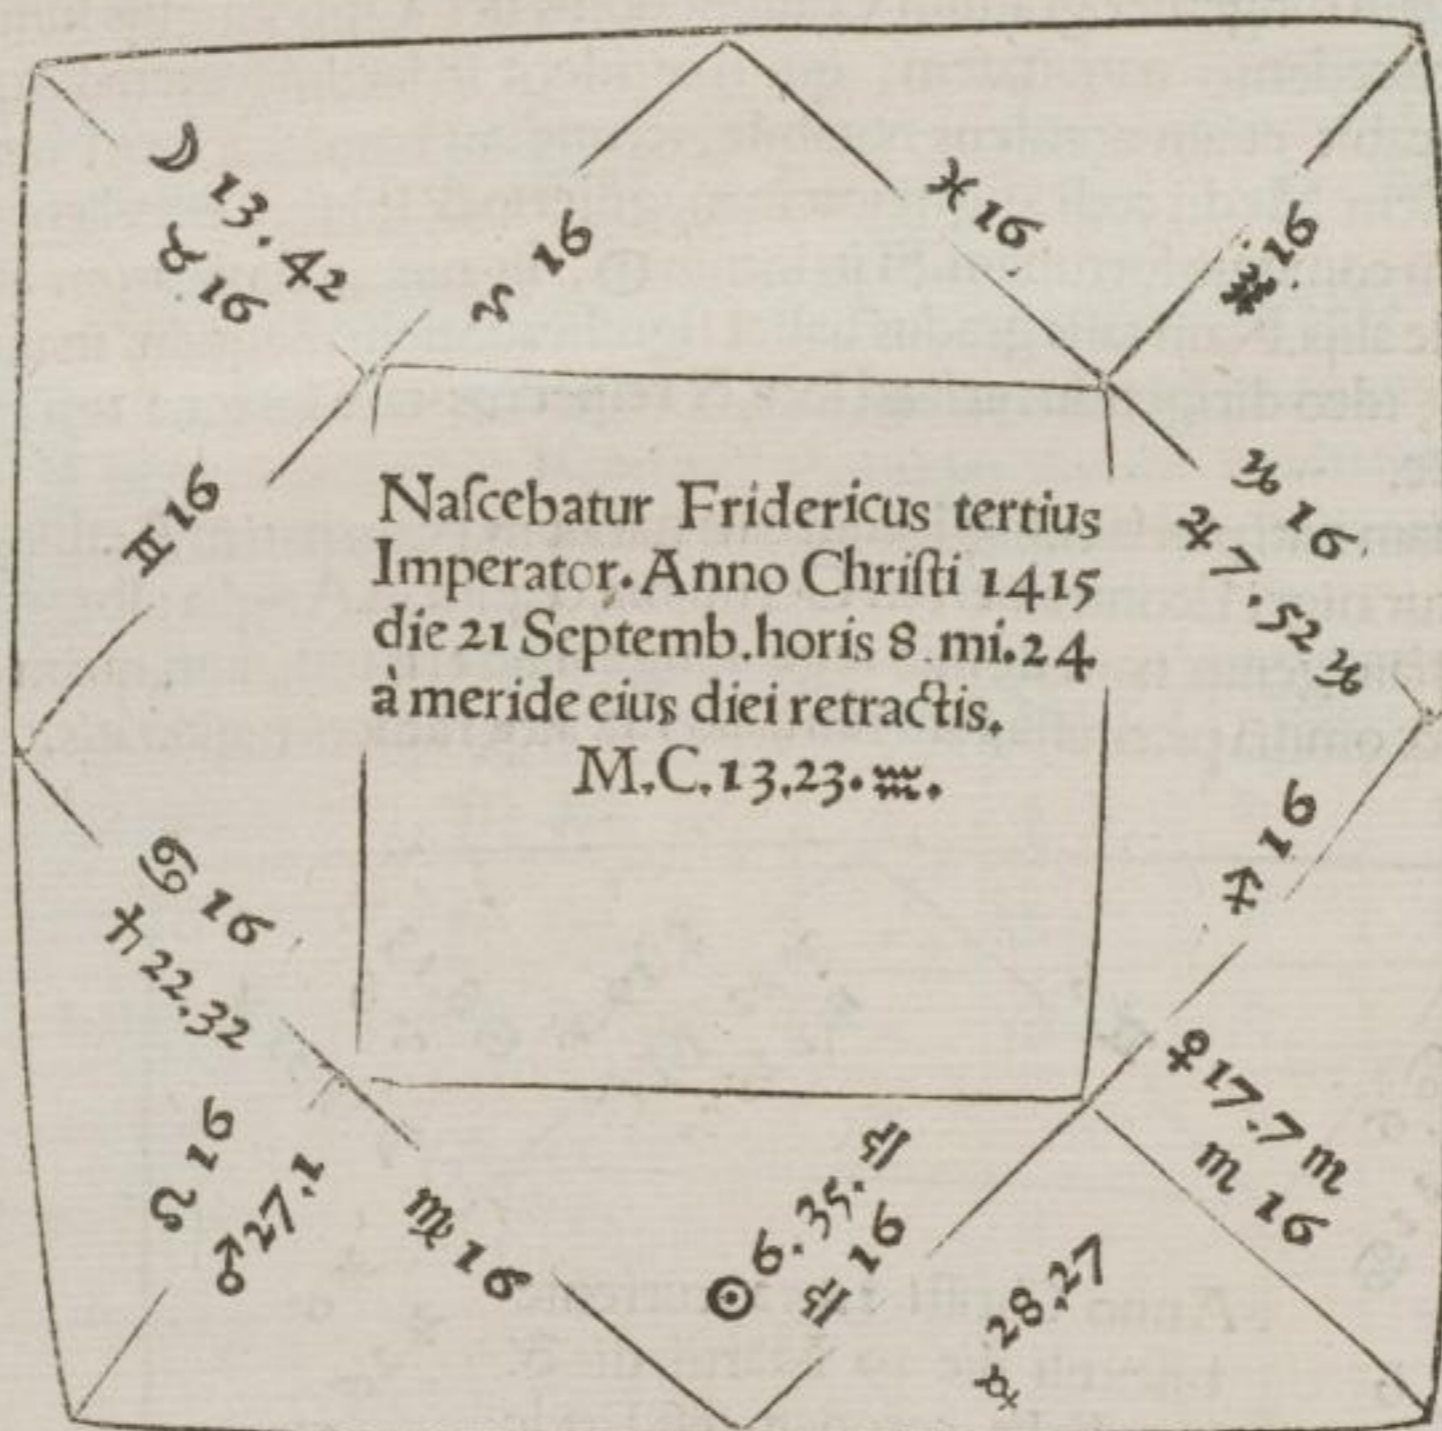

DESIGNIFICATORIBVS

Dicitur fuisse natus, Anno Christi labente 1415, die 21 Septembris à meridie horis 8, minut. 24 Ascendente 16 Geminorum, & fuisse Solem in 6.35 Librae. &c.

Anno Christi 1440. currente die 2 Februarij post 23 horam ante meridiem eiusdem diei, principio Tauri oriente, electus est serenissimus princeps Fredericus in Imperatorem.

Coronatus est in Aquisgrano, anno domini 1442 currente die 17 Iunij, horis quasi tribus ante meridiem, principio Virginis oriente, Venere in corde Solis tunc existente.

Anno 1452 currente bisextili, die 19 Martij, die & hora Solis, Coronatus est in Cæsarem Romæ, Ascendente 6 gradu Leonis.

Anno Christi currente 1493, die 9 Augusti circa meridiem obiit in Lintz Austriae.

Latitudines planetarum.

♄	0	8	M	A
♃	0	13	M	D
♁	0	29	S	A
♀	0	3	M	D
♁	3	17	S	D

Latitu