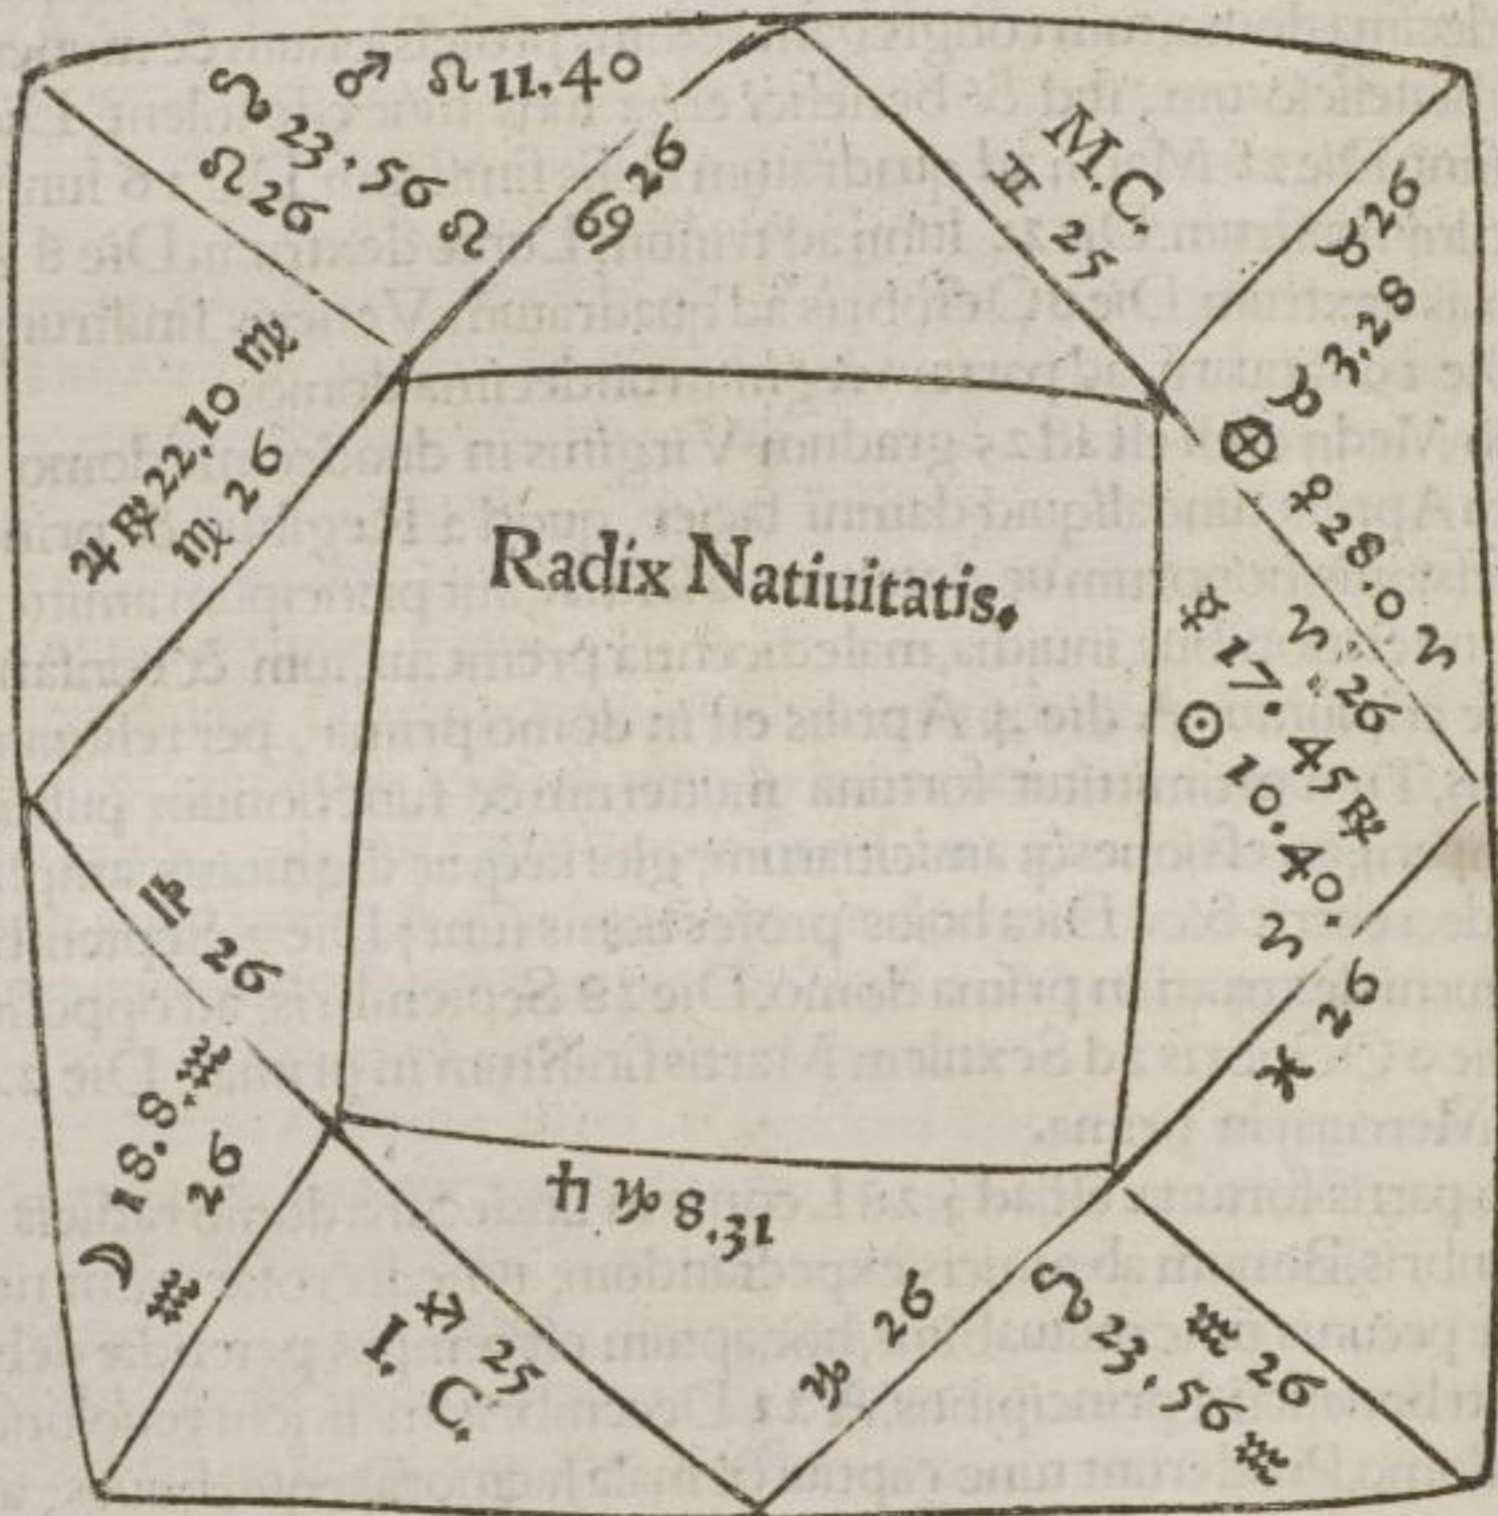

Pro Reuolutione uicesima septima huius propositæ genituræ
 quæ reuolutio fuit Anno Christi corrente 1486. die uicesima prime
 Martij, post meridiem horis 18, minutis 10, iuxta tabulas Ioannis Blan-
 chinij, ex quibus etiam desumpti sunt motus huius radicis.