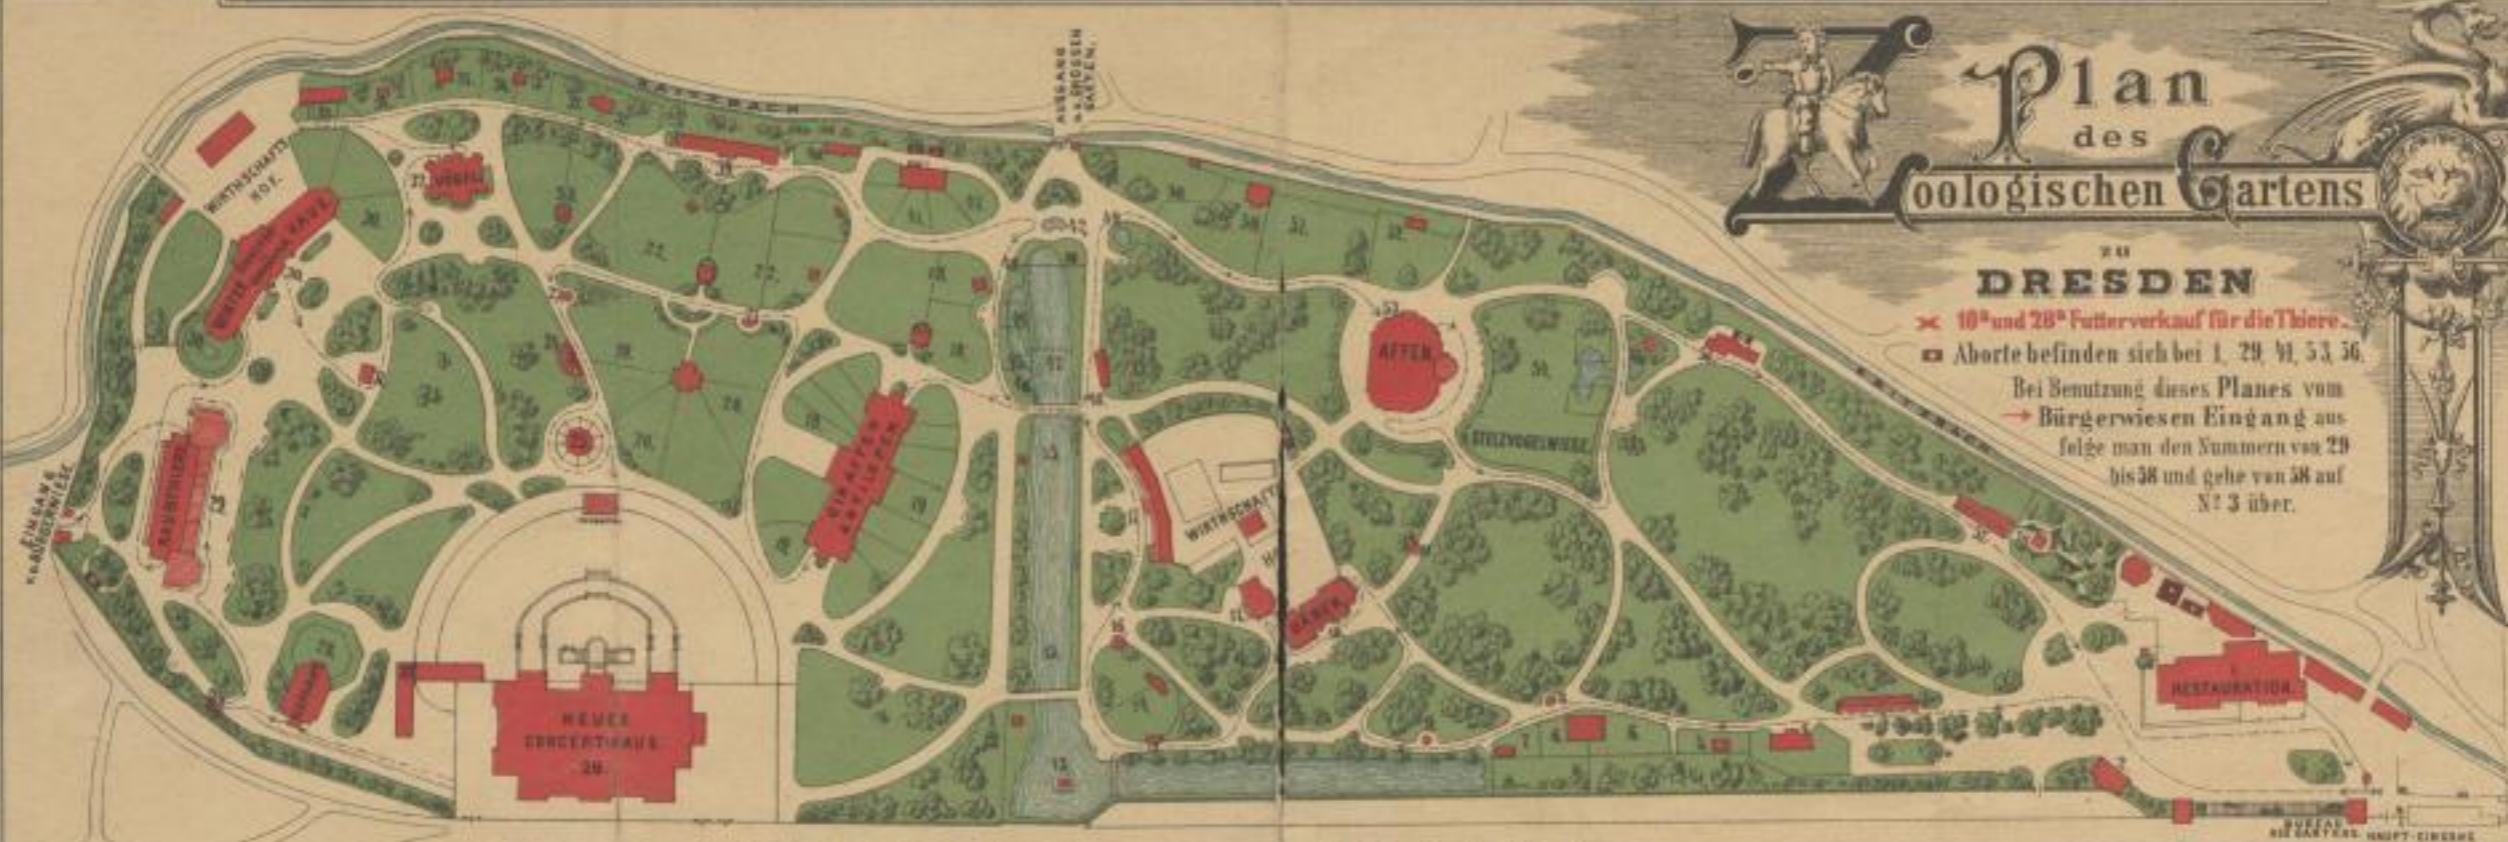

Plan des Zoologischen Gartens

DRESDEN

✕ 10^a und 28^a Futterverkauf für die Thiere.
 □ Aborte befinden sich bei 1, 29, 41, 53, 56.
 Bei Benutzung dieses Planes vom
 → Bürgerwiesen Eingang aus
 folge man den Nummern von 29
 bis 58 und gehe von 58 auf
 N^o 3 über.