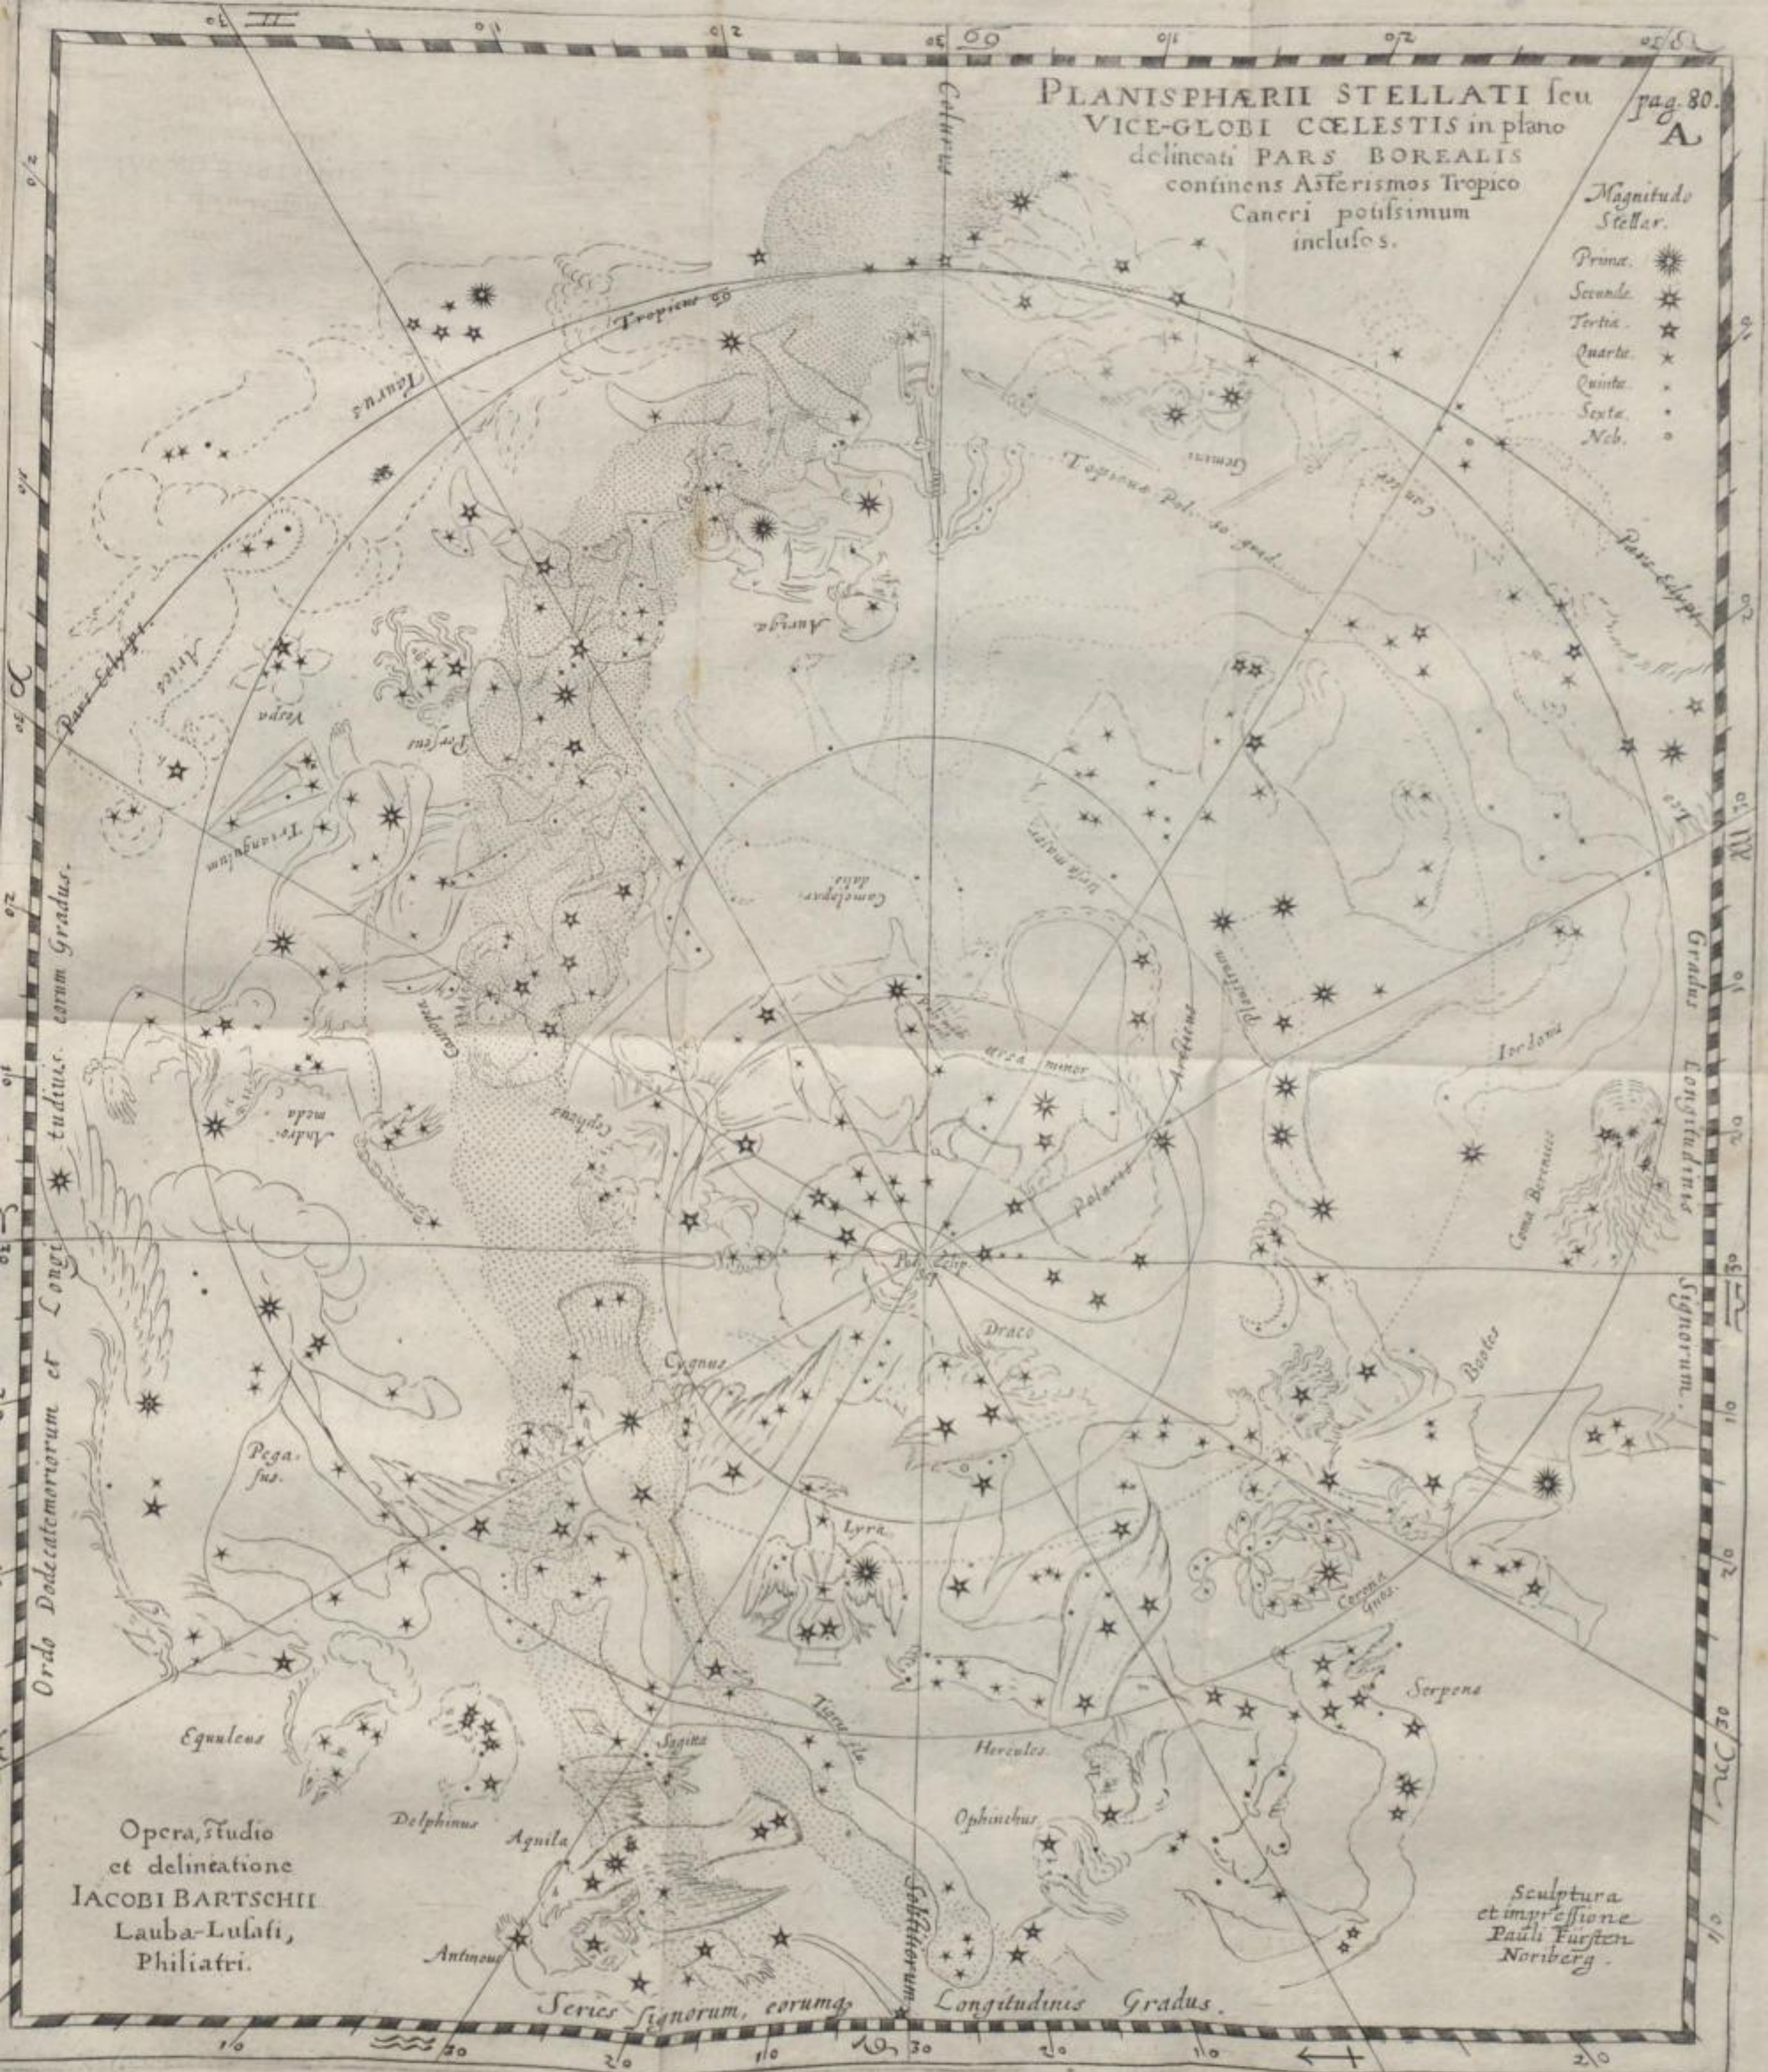

PLANISPHÆRII STELLATI seu
 VICE-GLOBI CŒLESTIS in plano
 delineati PARS BOREALIS
 continens Asterismos Tropico
 Cancri potissimum
 inclusos.

Magnitudo
 Stellar.

- Prima. 
- Secunda. 
- Tertia. 
- Quarta. 
- Quinta. 
- Sexta. 
- Neb. 

Ordo Dodecatemiorum et Longitudinis eorum Gradus.

Gradus Longitudinis

Signorum.

Opera studio
 et delineatione
 IACOBI BARTSCHII
 Lauba-Lulafi,
 Philiatr.

Sculptura
 et impressione
 Pauli Fursten
 Noriberg.

Series signorum eorumque Longitudinis Gradus.