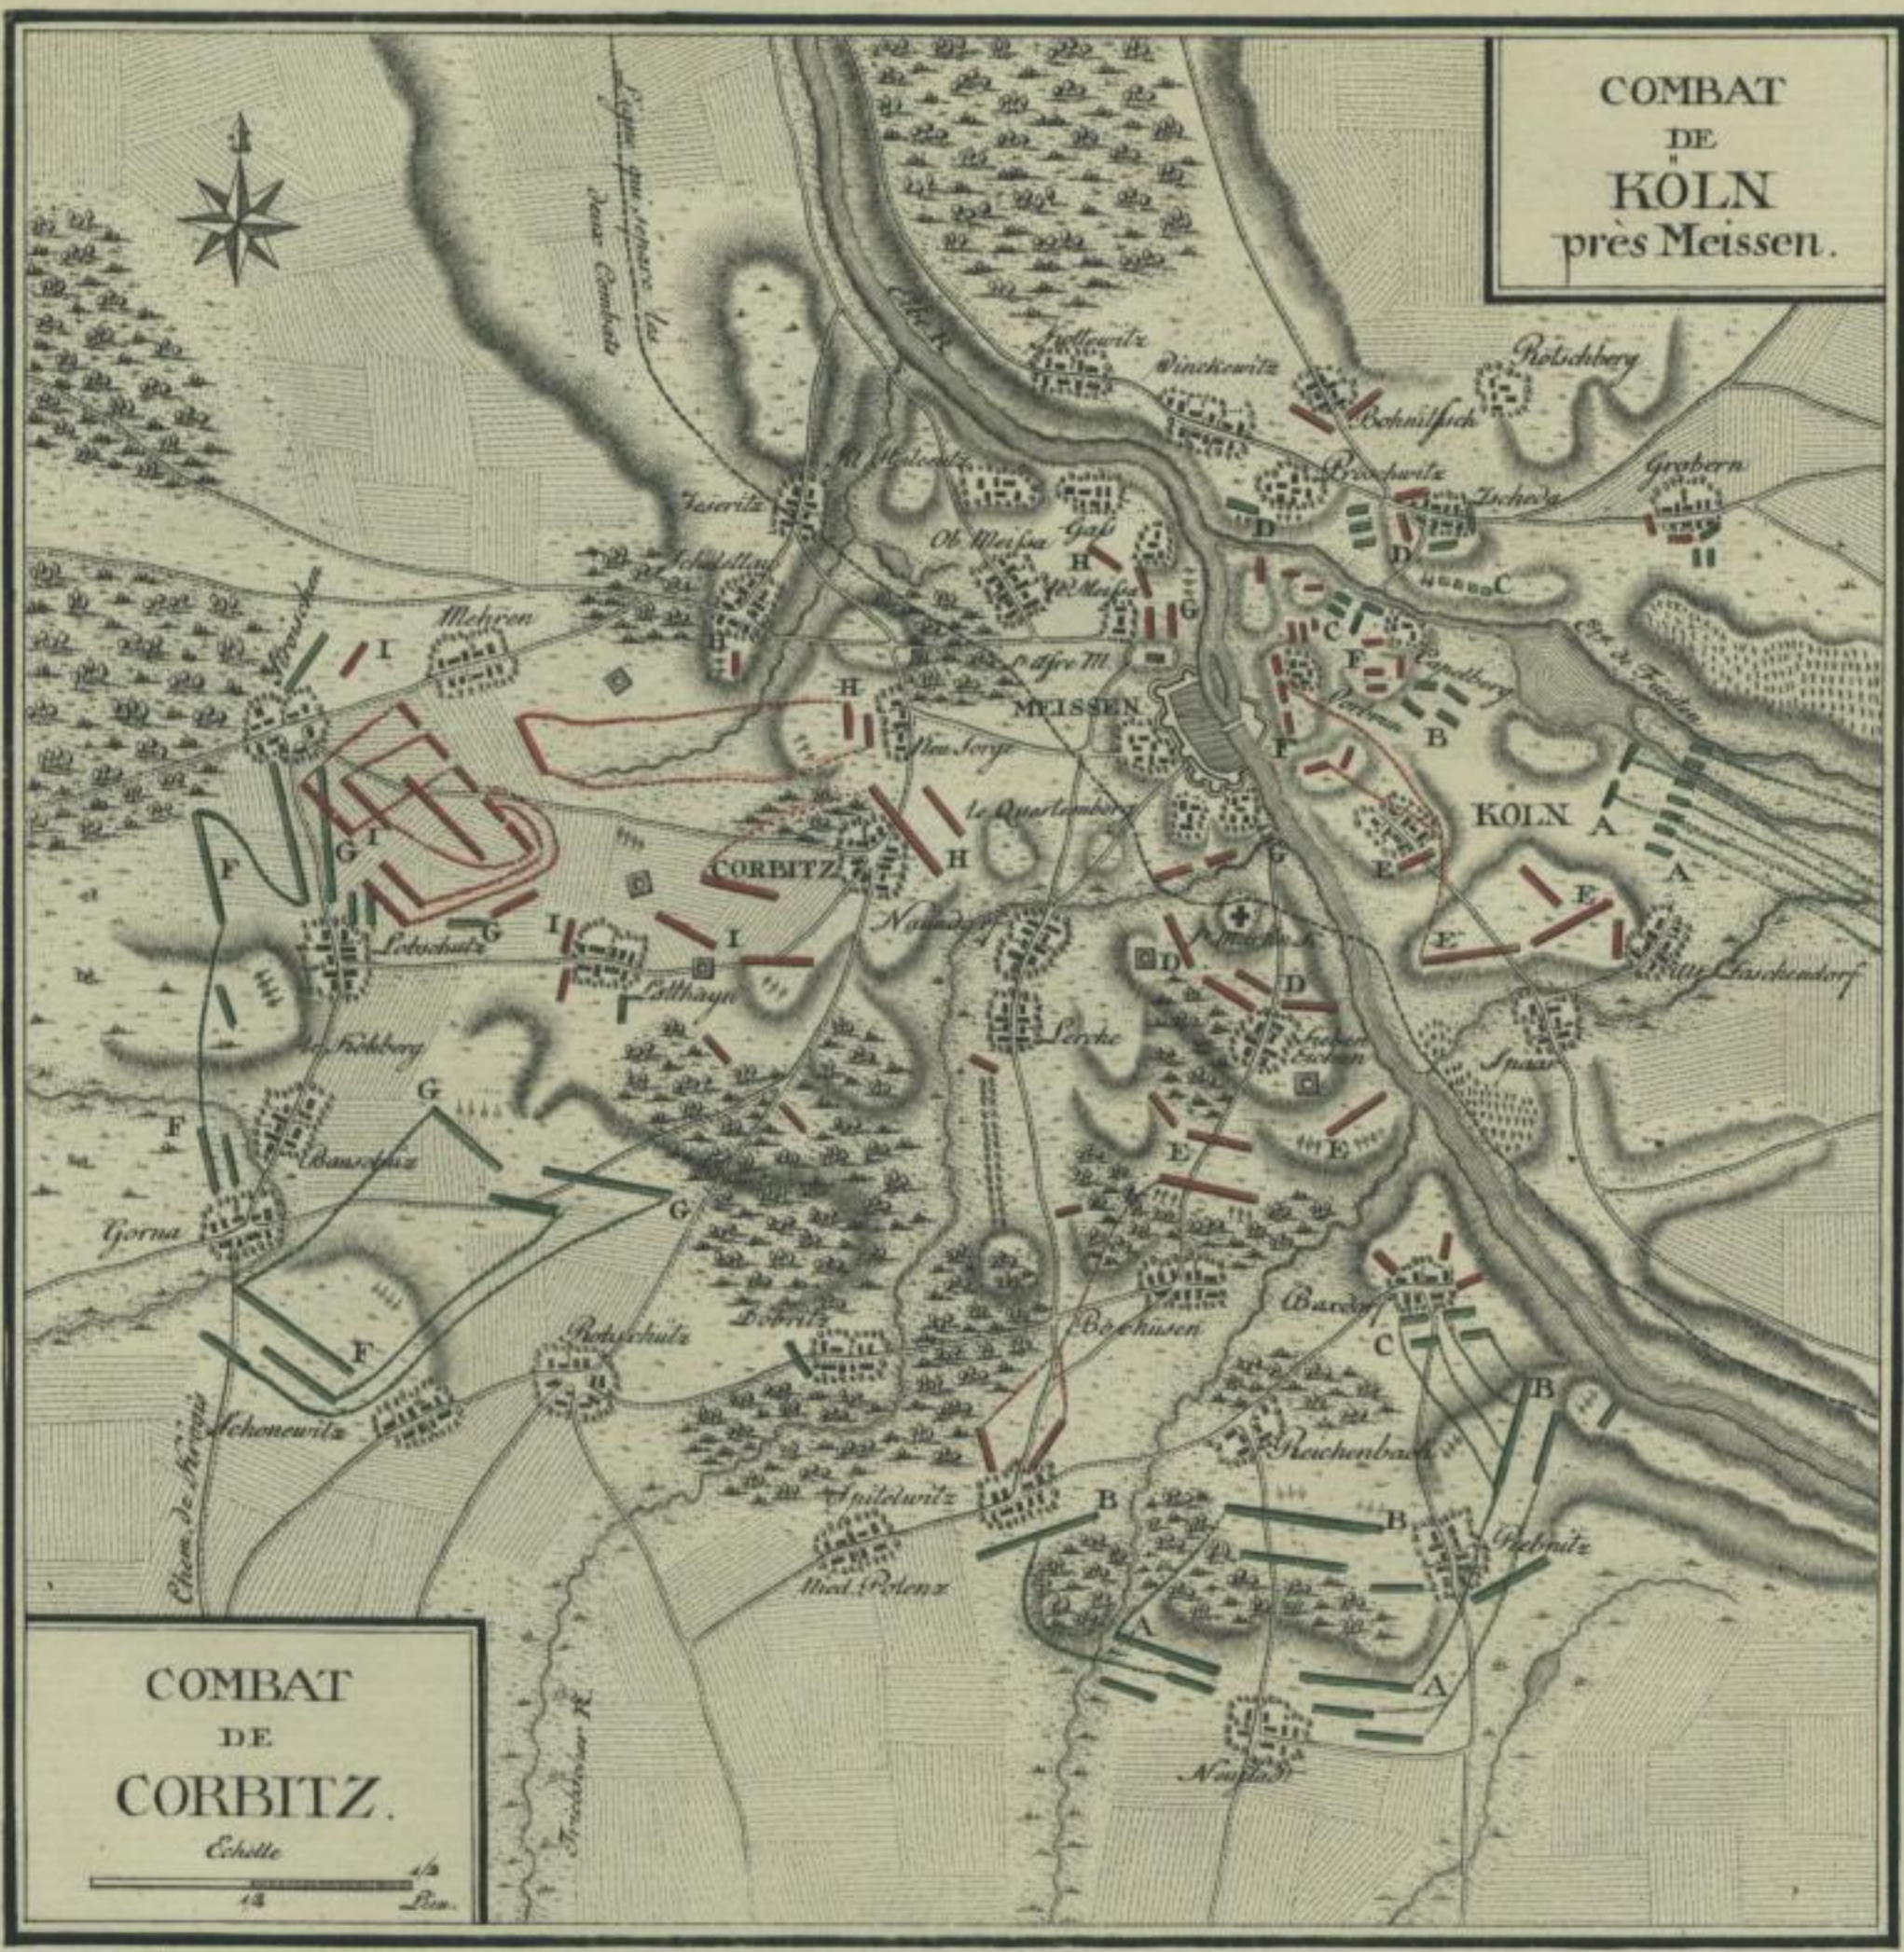

COMBAT
DE
KÖLN
près Meissen.

COMBAT
DE
CORBITZ.

Echelle
1/2
14
Lies.

des. par Stoll Lieut. d'Artillerie.

gr. par J. de Mechel.