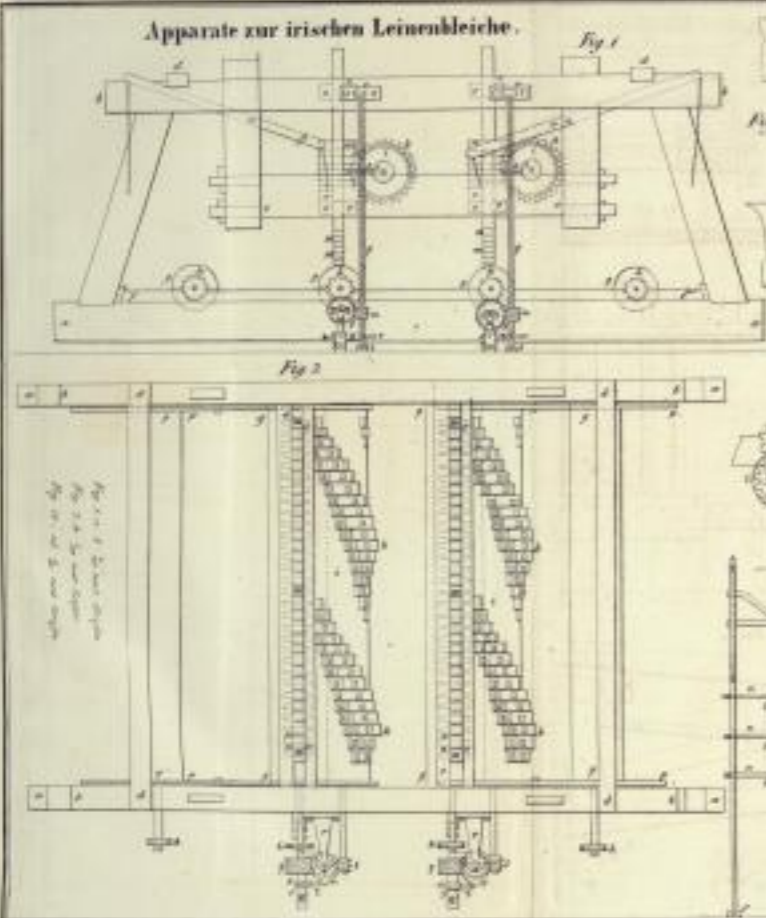

Apparate zur irischen Leinenbleiche.

Laugapparate für Leinen &c.

Perpigna's Flechtmaschine.

Letellier's verbesserte archimedische Wasserschraube.

Fig. 1 & 2. Bleichapparat
Fig. 3 & 4. Waschapparat
Fig. 5 & 6. Trocknungsapparat