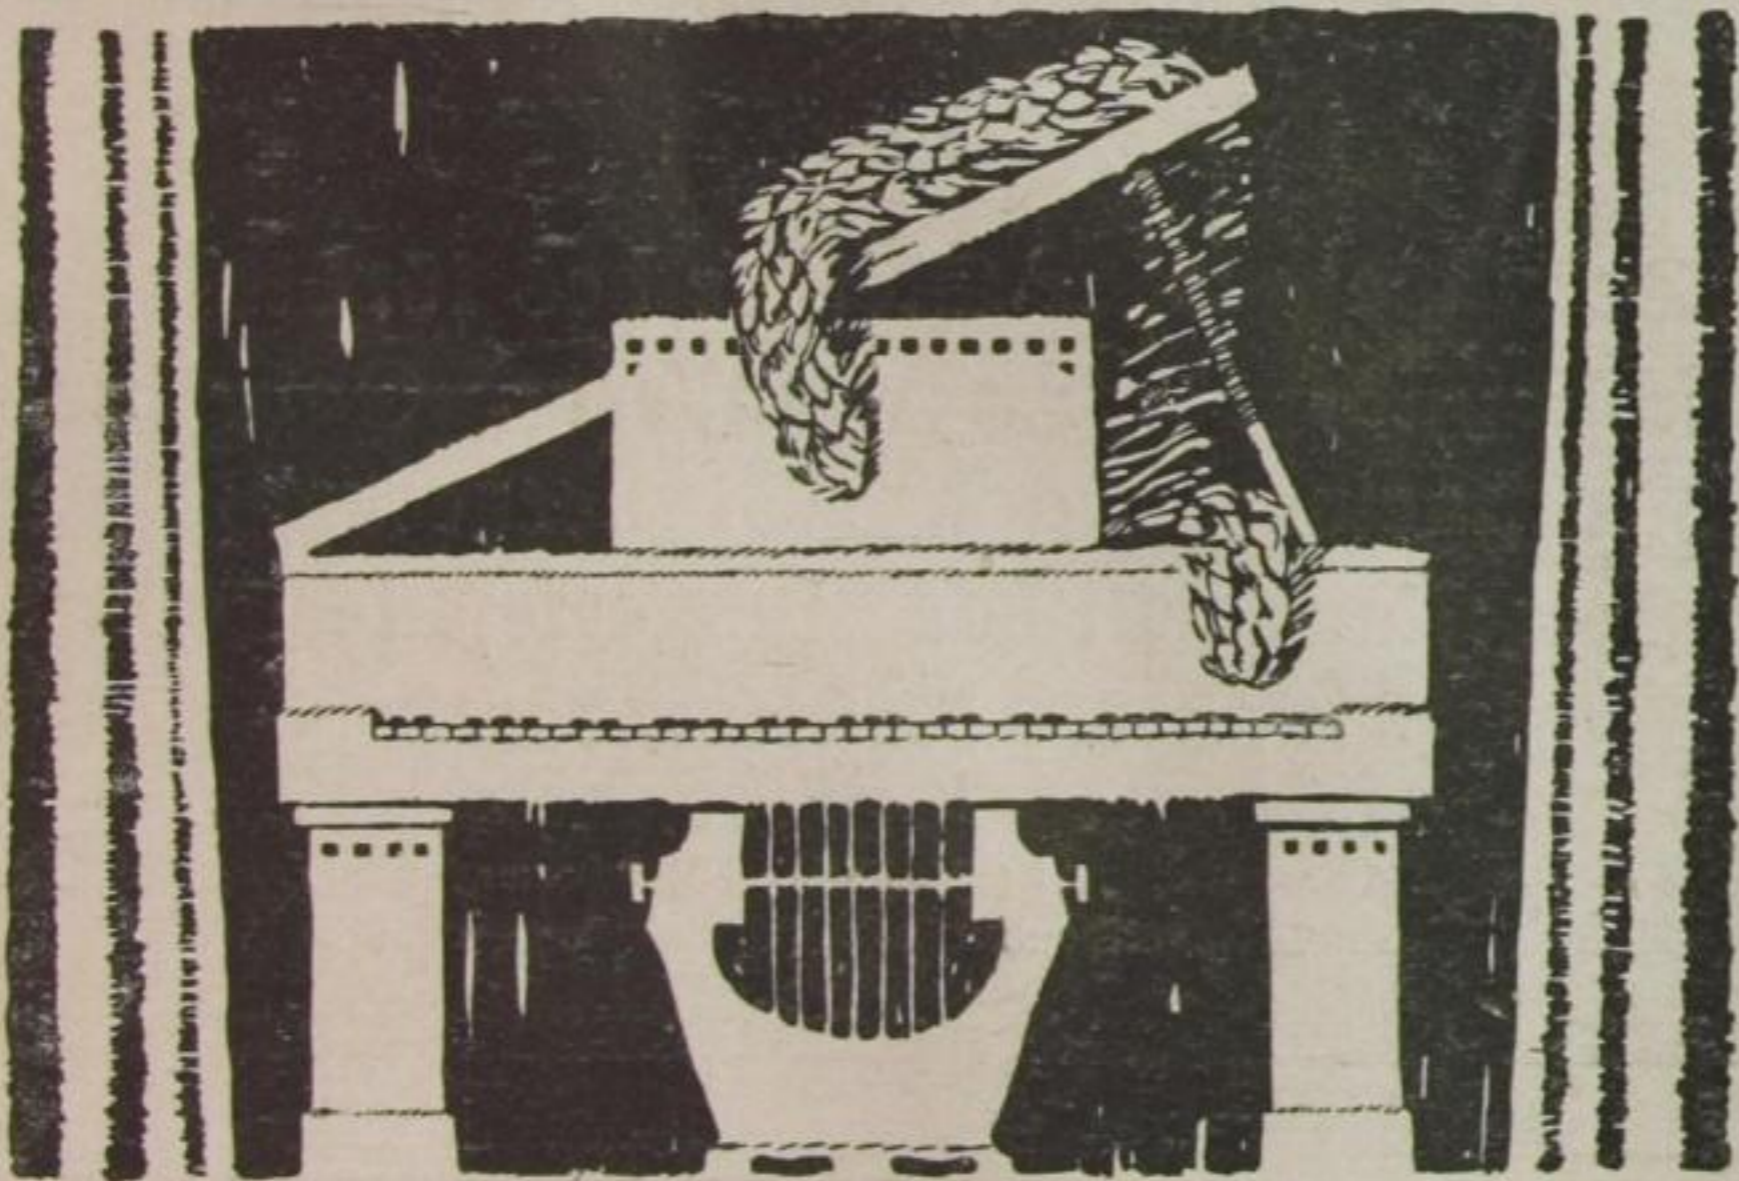

# PIANOS

Preisgekrönter Entwurf von Edwin Scharff, München,  
aus dem Jahre 1905, hervorgegangen aus einem Preis-  
ausschreiben der bekannten

FLÜGEL- UND PIANINO-FABRIK

RUD. IBACH SOHN

Stammhaus BARMEN, Neuerweg 20