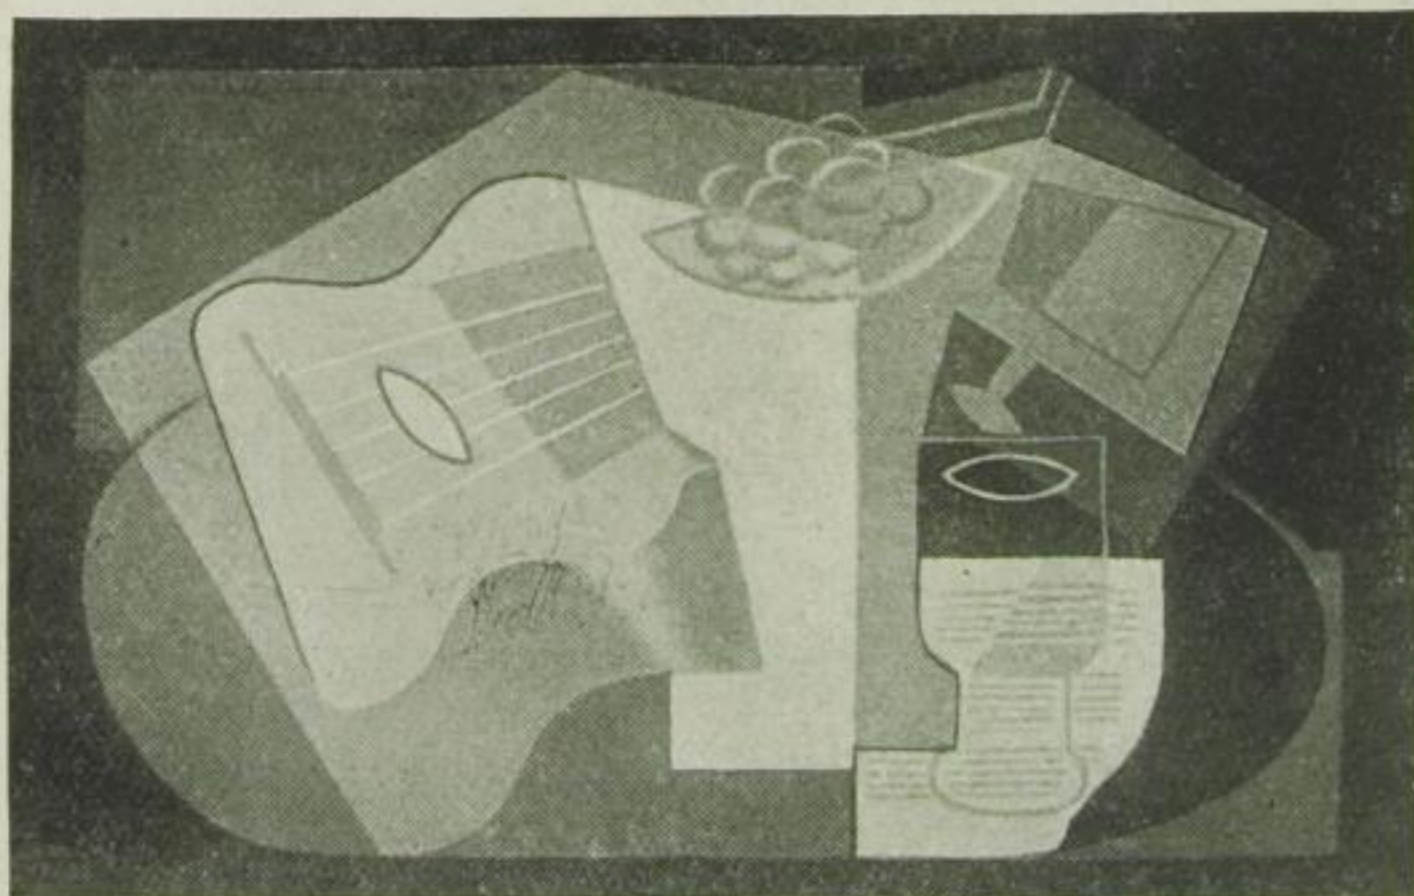

Aus Ausstellungen der Galerie Flechtheim

André Derain

Römische Landschaft (Zeichnung) 1921
(Slg. Scofield Thayer, New York)

Juan Gris

Stilleben (Ölg.)
(aus „Die Dame“)

Juan Gris

Porträt (Litho)