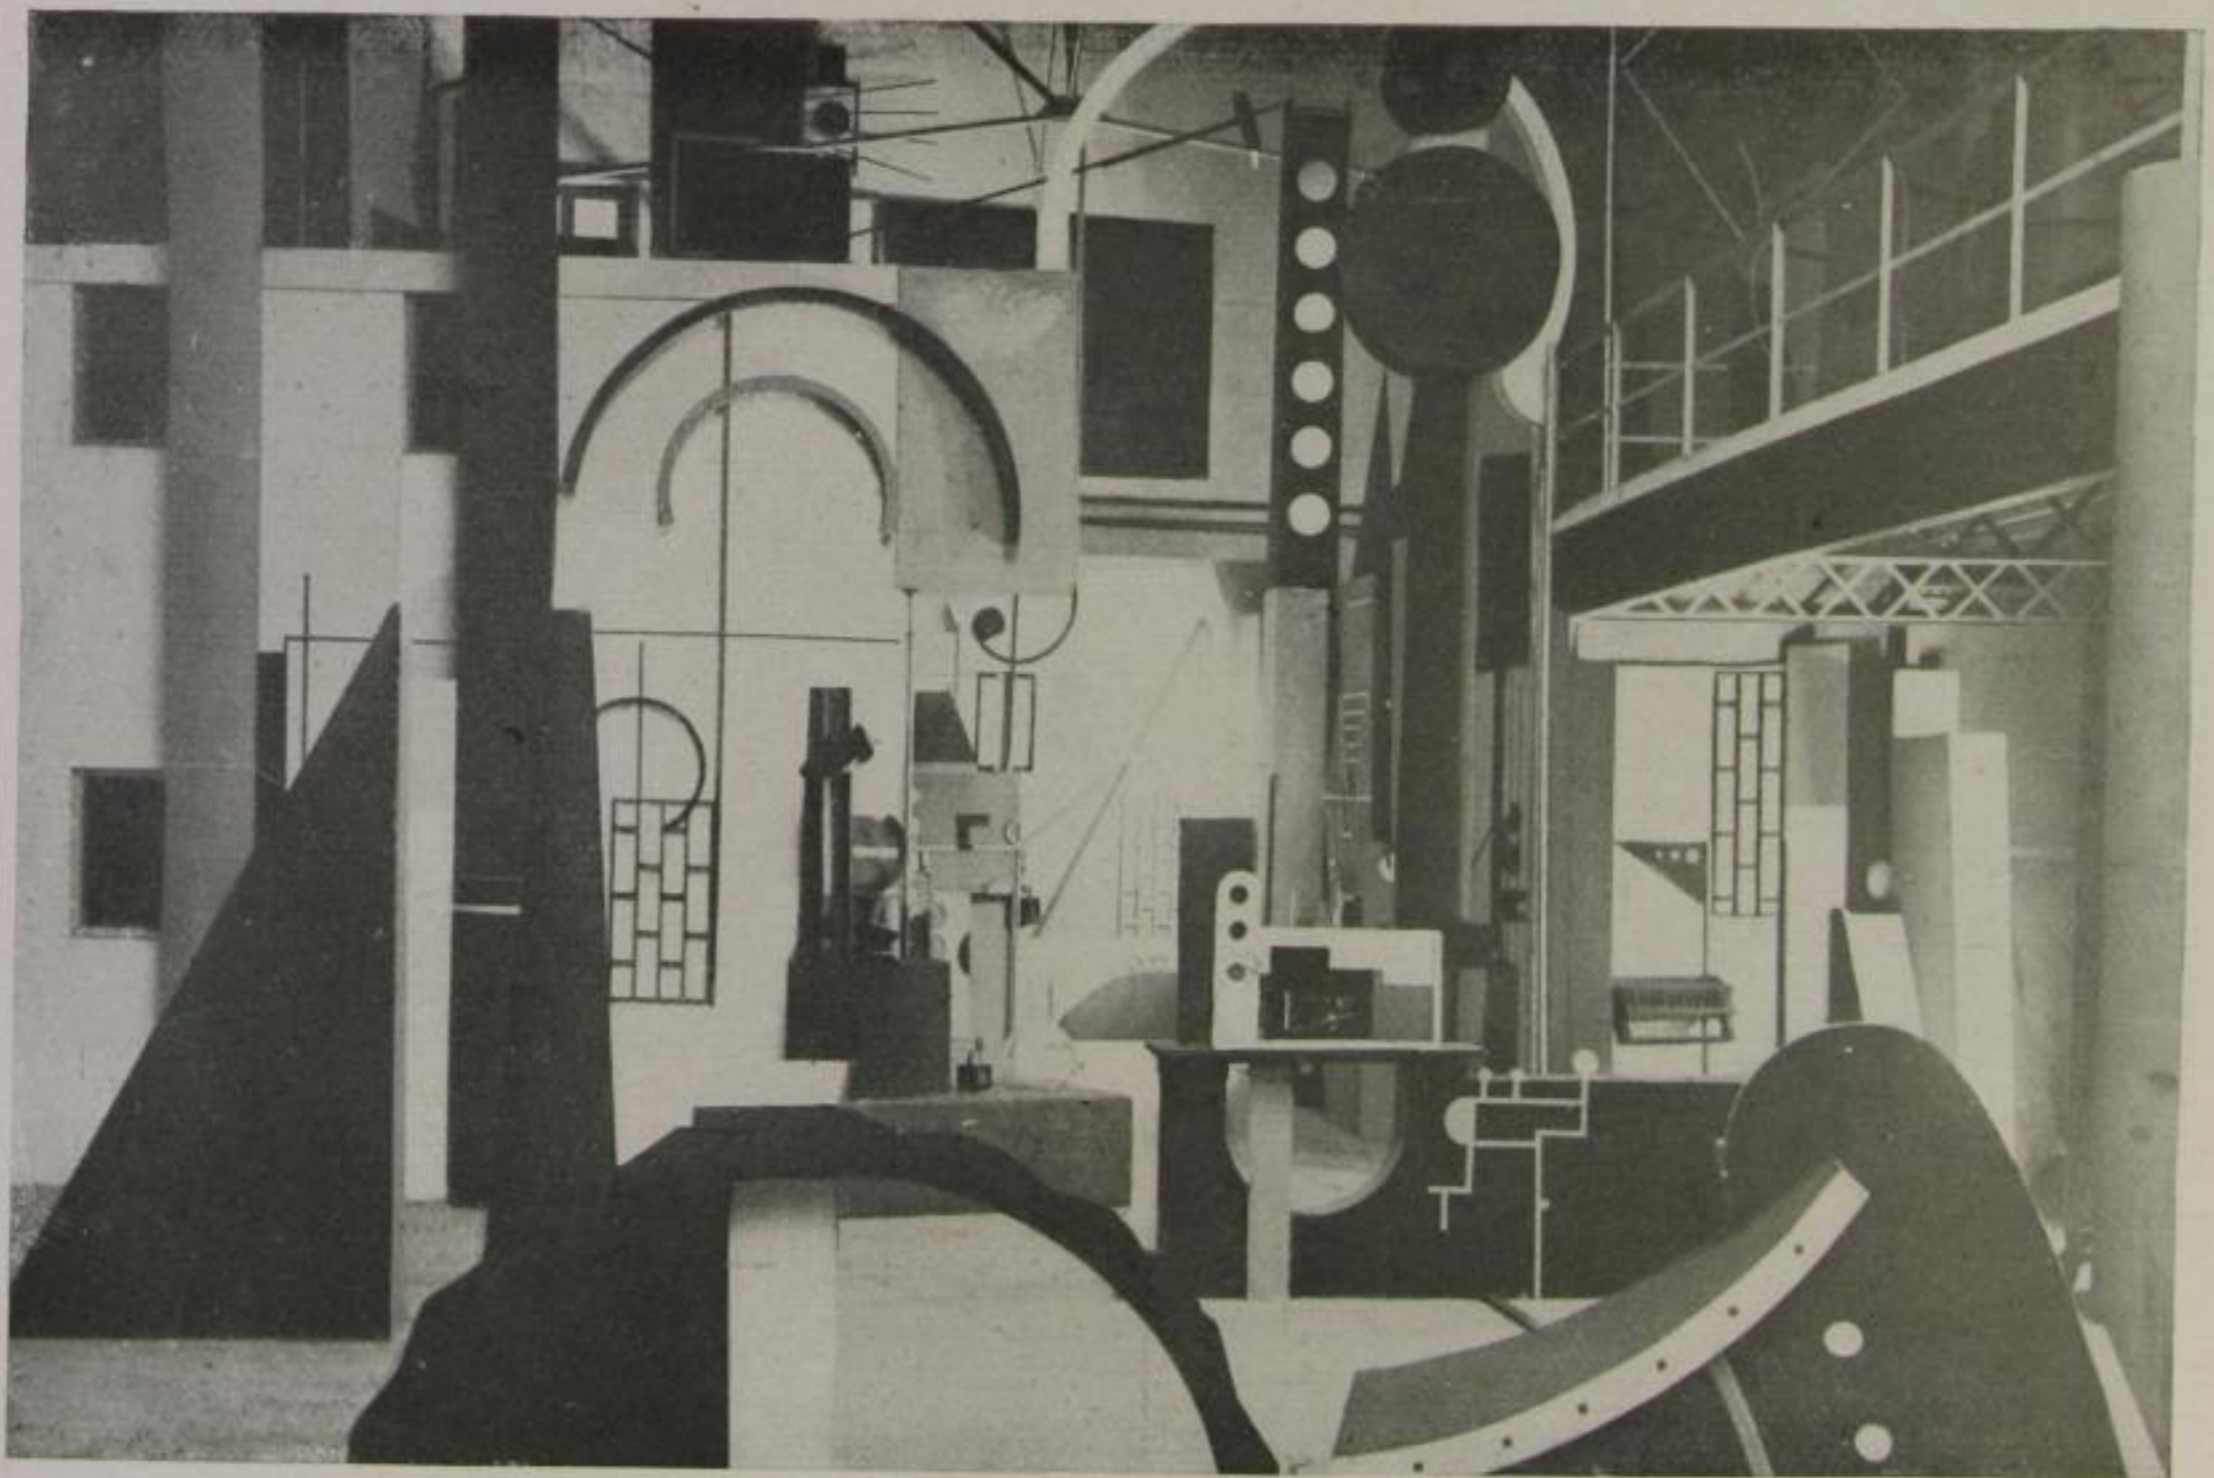

Einar Mörsen (Jaque Catelain)

Das Laboratorium. Bewegliche Kulissen von Fernand Léger