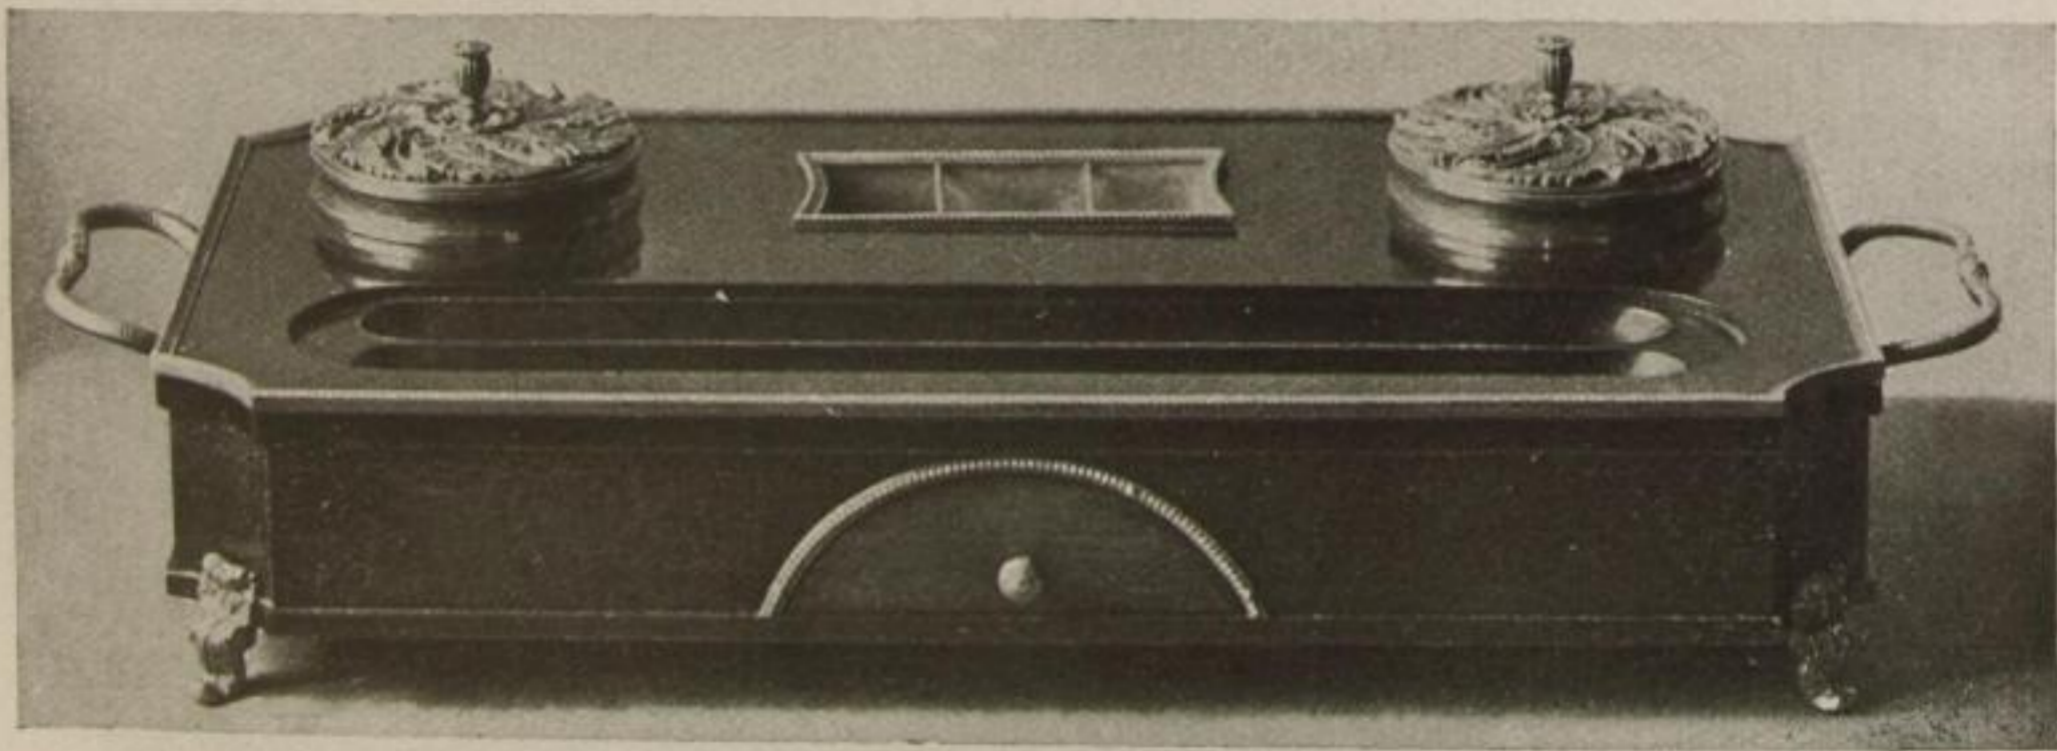

Paul Gruson, Bücherschrank in geflammter Birke

Schreibzeug aus Mahagoni mit Bronze- und Elfenbeinbeschlägen (Stil Königin Luise)  
Sammlung Flatow & Priemer, Berlin.