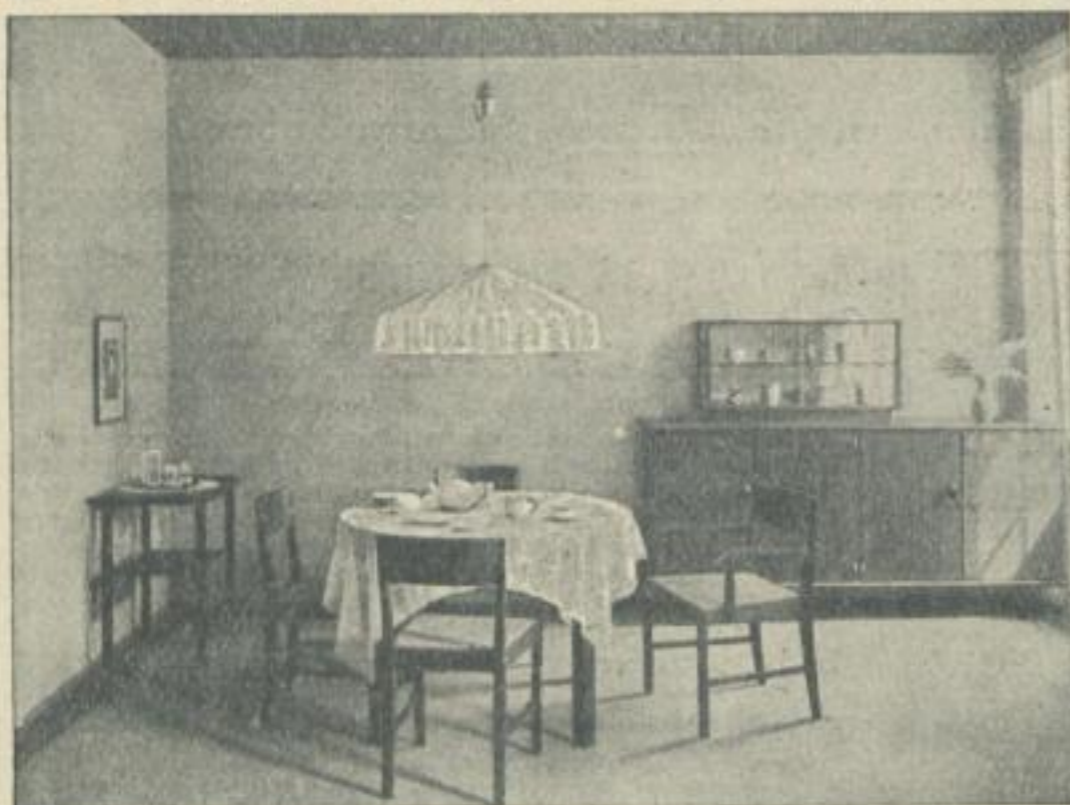

Hellerau
und
München

Möbel und
Stoffe

nach Entwürfen
führender Künstler

Speisezimmer in Eiche. Entwurf Professor Adolf G. Schneck. Preis 764 Mark

Ausstellungshäuser u. Verkaufsstellen: Berlin W 9, Königgrätzer Str. 22; Berlin W 15, Kurfürstendamm 38; Biel feld, Niedernstr. 17; Breslau, Zwingerstr. 12; Dresden-A. 1, Prager Str. 11; Essen-R., Kettwiger Str. 32 (a. Hauptbhf.); Frankfurt a. M., Neue Mainzer Str. 77; Halle a. S., Alter Markt 1-2; Hannover, Georgstr. 10; Kassel, Wilhelmstr. 5; Köln Rh., Richmondstr. 2-4; Königsberg Pr., Münzstr. 25; München, Wittelsbacher Platz 1; Osnabrück, Große Str. 37; Saarbrücken I, Hohenzollernstr. 9; Stettin, Kantstr. 3, Königstor 2; Stuttgart, Eberhardstr. 65. — Man verlange gegen Einsendung von 1,50 M Preisbuch S 3