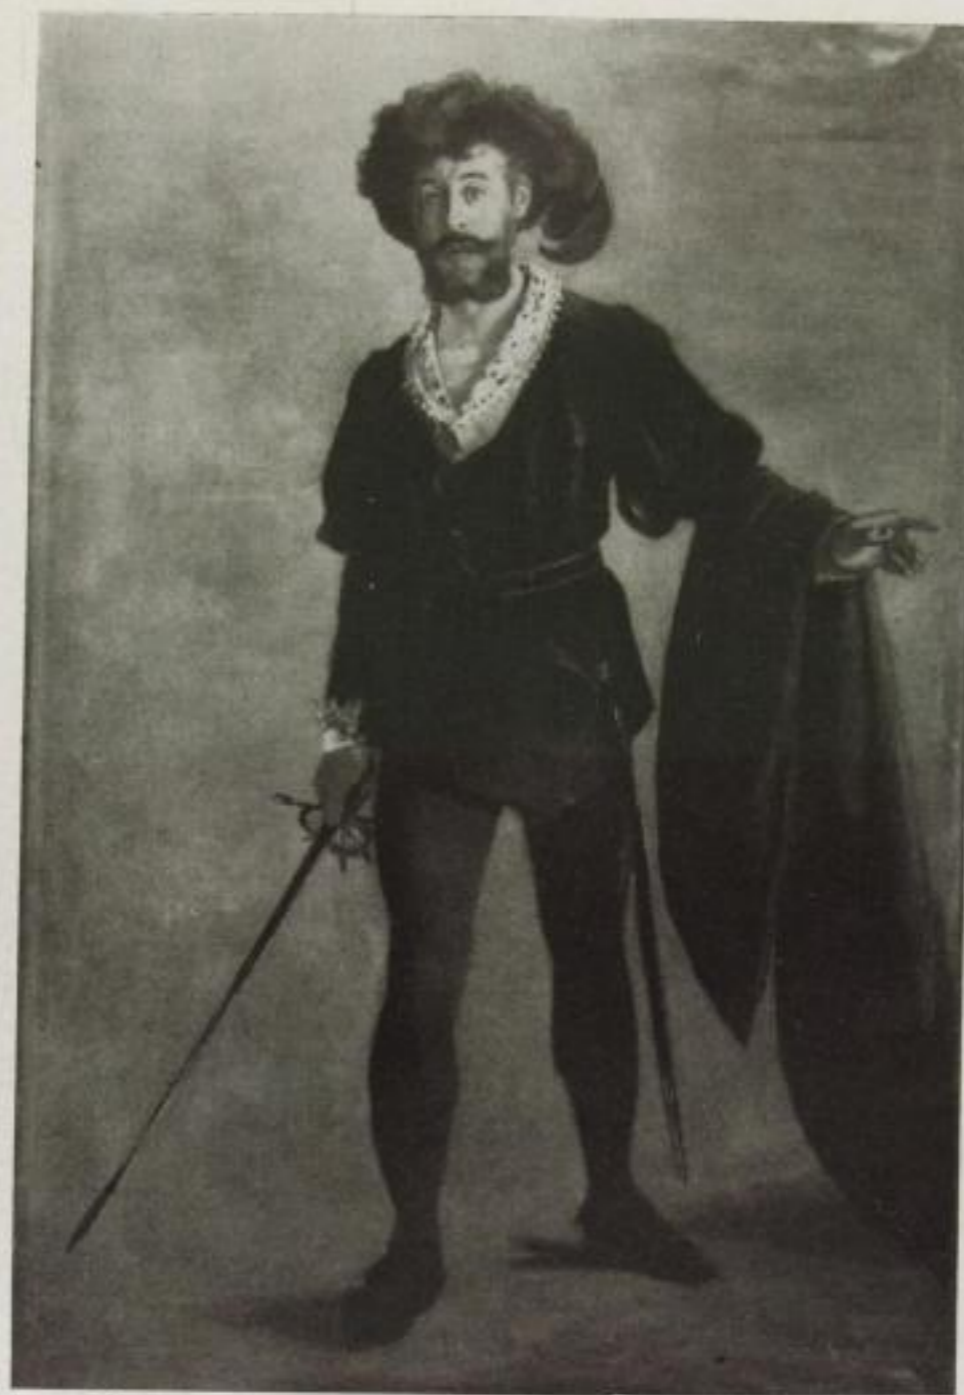

Gustav Wolff, Frau

Eduard Manet, Der Sänger Faure als Hamlet

Neuerwerbungen des Folkwang-Museums