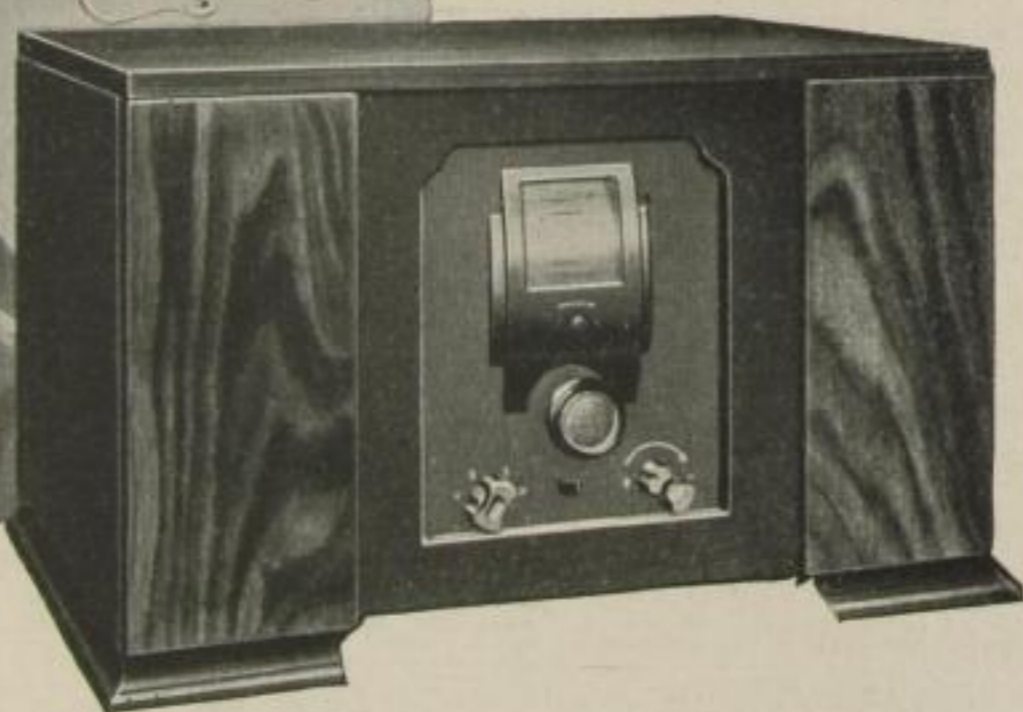

Zum guten Ton gehört ein Schaub

Lieben Sie Kleider vergangener Epochen?—
Vielleicht — aber Sie tragen sie sicher
nicht! — Zu Ihrem gepflegten Heim gehört
auch ein Radio, das nicht veraltet ist —
ein Radio, dessen Tonqualität und Fern-
empfangs-Leistung bewundert wird, dessen
Name Qualitätsbegriff ist: ein Schaub!
Kein Gerät mit verwirrenden Drähten und
Zahlen — ein elegantes Möbelstück von
edler Linie mit einem Einstellknopf. Alle
Schaub-Serien — von RM 136.— o. R. an —
haben geeichte Skala und aufgedruckte
Namen der wichtigsten Stationen. Mit dem
neuen Schaub-Superhet, dessen Wellenbe-
reich 16—2000 m beträgt, hören Sie auch
Überseestationen und alle für Fernempfang
geeigneten Europasender. Verlangen Sie
unverbindl. Vorführung. In Berlin bis 10 Uhr
abends (kein Verkauf) Kurfürstendamm 13.