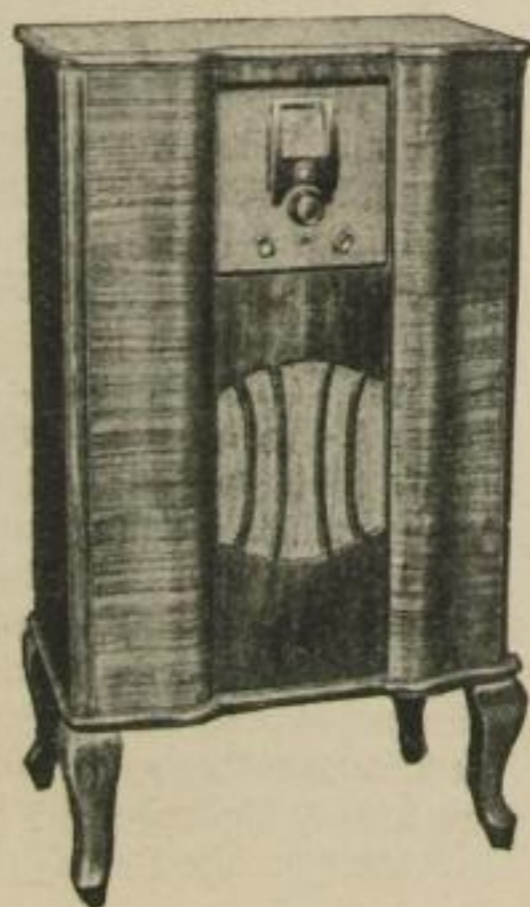

KÜHL WEHT DER WIND, ES FÄLLT DAS LAUB, TRIST WÄR DER WINTER OHNE SCHAUB

Der Schaub-Superhet — mit Kurzwellenbereich für Übersee-Empfang — bringt nicht nur alle für Fernempfang geeigneten Europasender, sondern auch zahlreiche Kurzwellenstationen der ganzen Erde. Der einzige Superhet mit Verstärkung über alle Röhren auch im Kurzwellenbereich. — Eingebaute Geräuschblende (crack killer), die es ermöglicht, alle störungsfrei aufzunehmenden Sender automatisch auszuwählen. — Und die Tonqualität? Davon müssen Sie sich selbst überzeugen? Vorführung in allen guten Fachgeschäften. Vorführungsraum Berlin — kein Verkauf — Kurfürstendamm 13.

Preis von 189.— Mark (o. R.) an. Verlangen Sie Werbeblatt Q 2.

SCHAUB

G. Schaub Apparatebauges. mbH., Charlottenburg 5