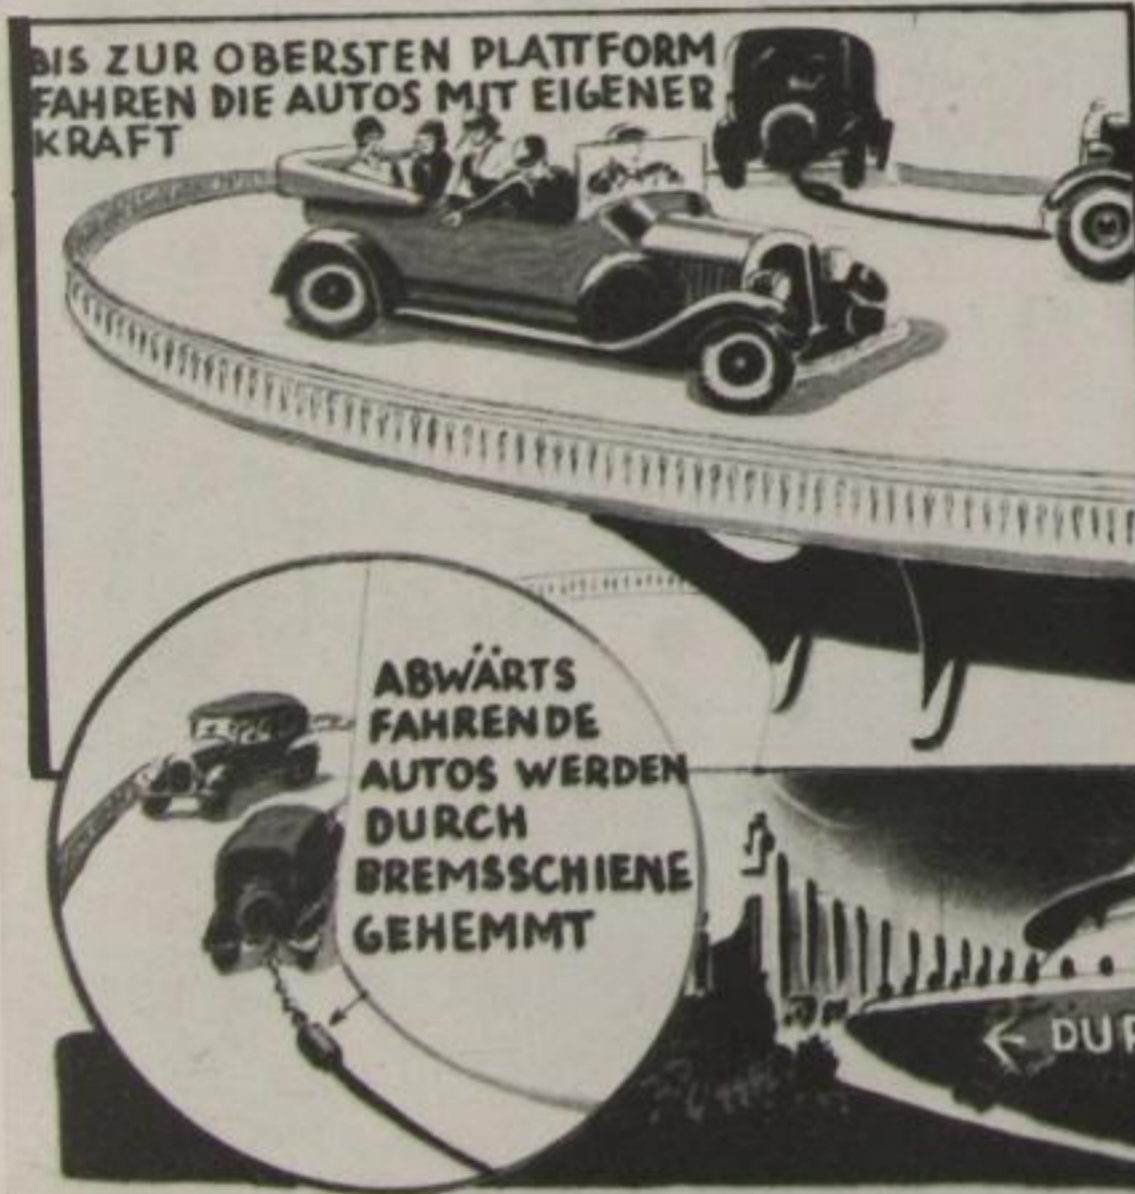

705 mtr.

WETTERWARTE

LEUCHTFEUER

HOTEL

RESTAURANT

GARAGE FÜR
400 AUTOS

SERPENTINEN-
FÖRMIGE AUTO-
STRASSE

DURCHMESSER DES FUNDAMENTES 200mtr

Projektiertes Riesenturm von über 700 m Höhe für die Weltausstellung 1937 in Paris

Foto W. B. Georghart

Foto W. P. Leonhardt