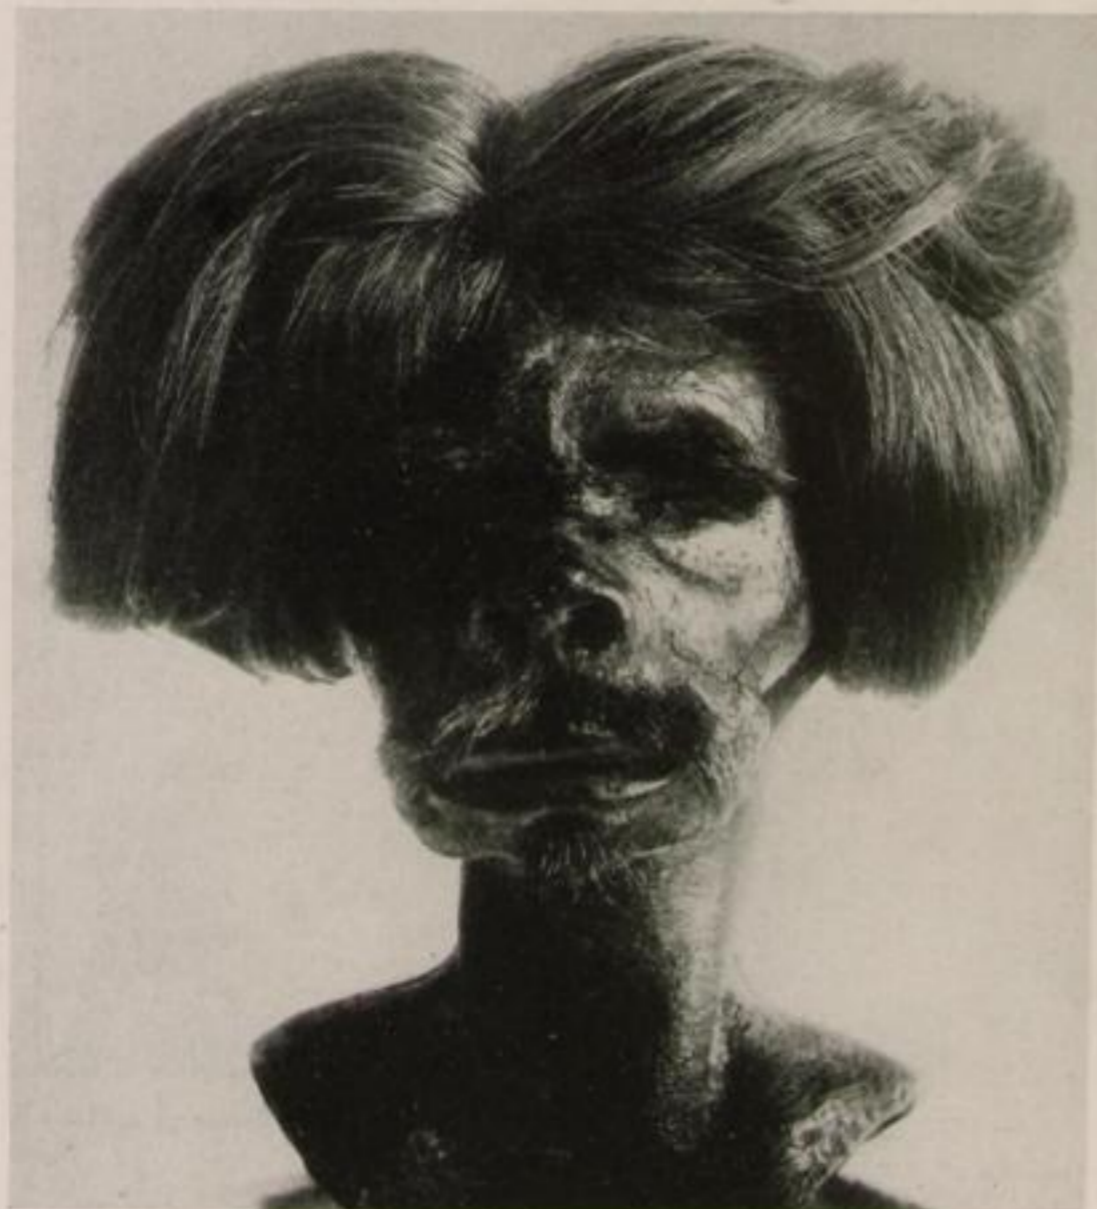

## SELTENE SAMMLERSTÜCKE

Fot. v. d. Hardt

Überreste des 1912 auf dem Tempelhofer Feld verbrannten „Zeppelin“ (Sammlung Kellner)

Mumifizierter Indianerschädel

2 Fotos: Leo Kozella

Bucheinband aus Menschenhaut