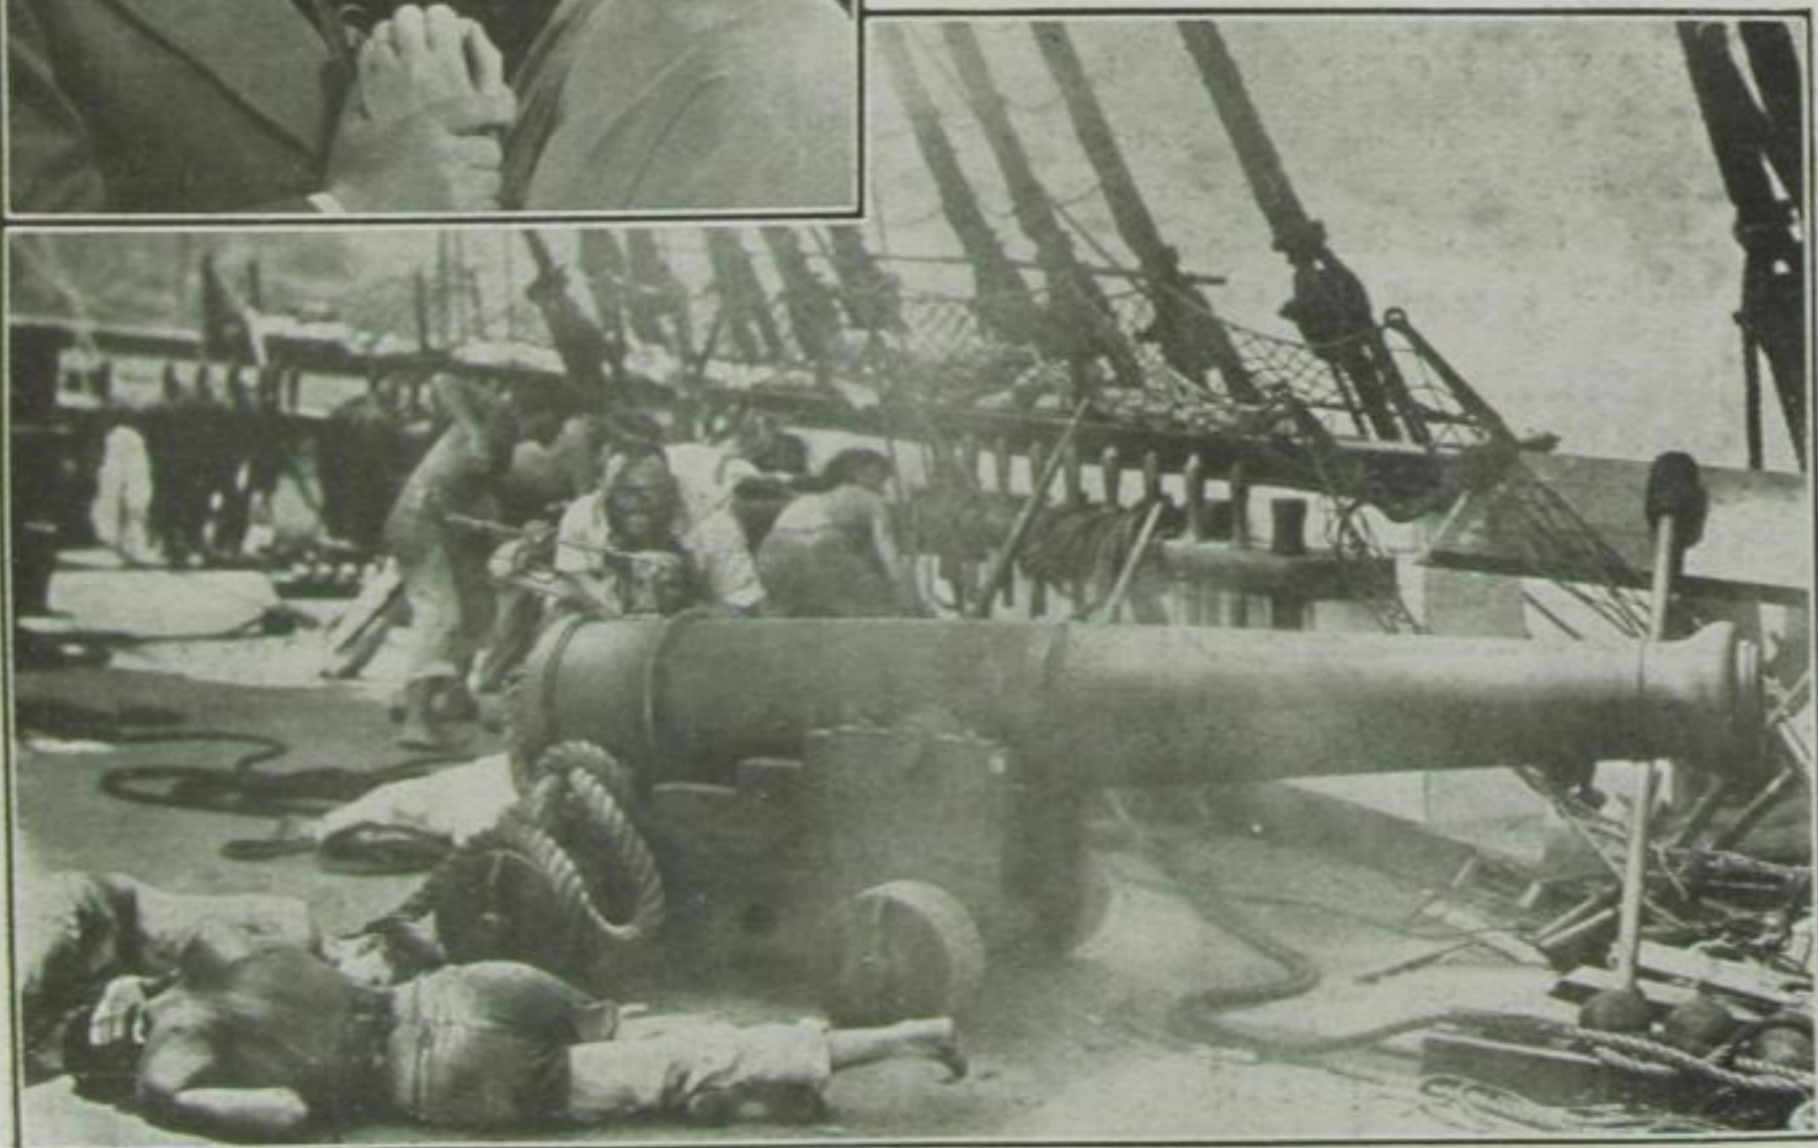

vom Film

Phot.:
United Artists

Oben:
Zwei charakteristische Szenen aus dem neuen
Charlie Chaplin-Film „Circus“

*

Links:
Alice Terry und Paul Wegener in dem
Parufamet-Film „Der Dämon“

Der bekannte amerikanische Charakterdarsteller Wallace Beery
bedient als Seeräuber ein Schiffsgeschütz in dem Film „Schlachtschiff Constitution“
Phot.: Parufamet