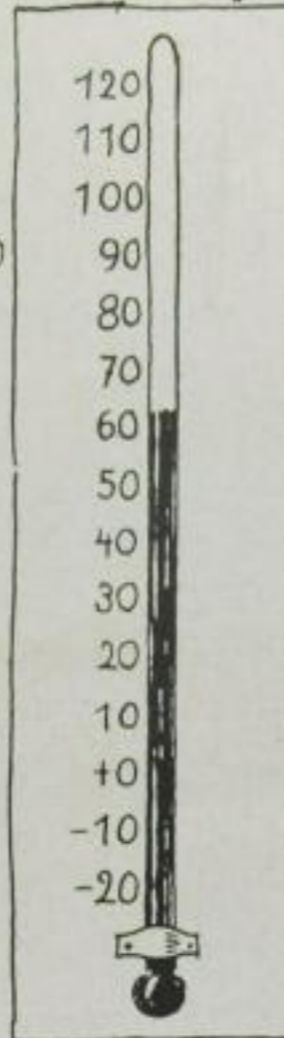

NON PLUS ULTRA
SMART SET
KOSMOPOLITISCH
PARISERISCH
GESELLSCHAFTLICH
WHO'S WHO
GUT BÜRGERLICH
SCHMELZPUNKT DER LIEBE
HOLLYWOODISCH
100% OXFORD
ARISTOKRATISCH
KURFÜRSTENDAM-NED
GEFRIERPUNKT DER LIEBE
100% SCHOTTISCH
FLIRT MIT
LESBIERINNEN

CHAMONIX
OTTAWA
ST. MORITZ
GRINDELWALD
ST. ANTON
PONTRESINA
KANDERSTEG
SCHEIDEGG
KLOSTERS
WENGEN
OBERHOF
SCHREIBERHAU
DAVOS
LES RASSES
EIS PALAST

PLANPRAZ + 36000qm EISRINK
EISHOCKEY PAR EXCELLENCE
CRESTA-RUN, CURLING
BEAR SKATING RINK
DIE UNERMÜDLICHEN
SKILÄUFERS PARADIES
TERRAIN DER CHAMPIONS
JUNGFRAU-KILLERS
TOBOGGANING
FEIERTAGS-SPORT
BON LE FERA MIEUX
WEEKEND-SPORT
SCHATZALP-BOB, ZAUBERBERGISCH
DIE EINZELGÄNGER
DIE DAHEIMGEBLIEBENEN