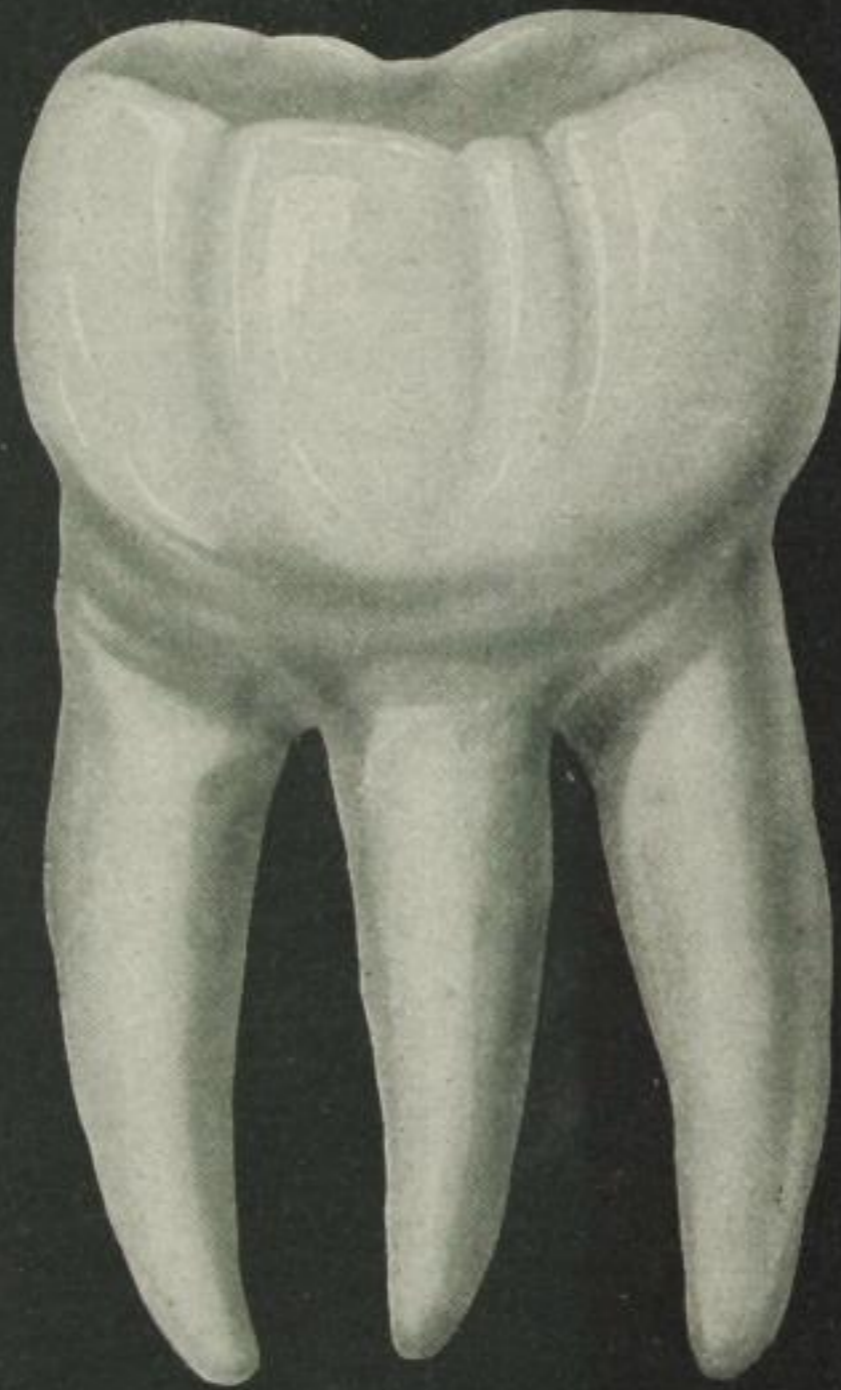

# Der gesunde weiße

## Chlorodont-Zahn

auf der Pressa in Köln

Dieses künstlerisch ausgeführte Monstrum-Modell wiegt 10 Zentner und hat einen Umfang von 4 Metern sowie eine Höhe von 2 Metern.

Chlorodont-Zahnpaste

Tube 60 Pf. und 1 Mk.