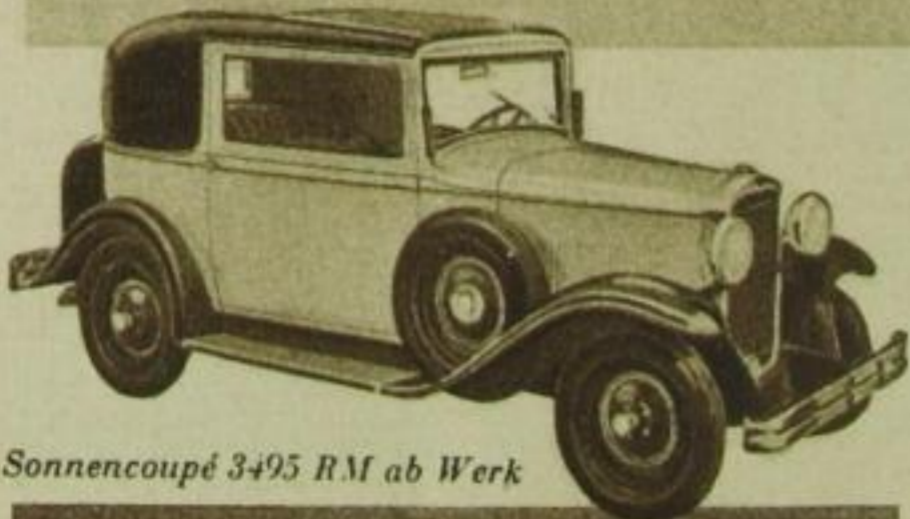

EIN WAGEN VON AUSGEPRÄGTEM CHARAKTER!

Sonnencoupé 3495 RM ab Werk

DER NEUE OPEL 6 ZYL. 1,8 LTR.

Ist es nicht der alte romantische Wandertrieb, der Eroberergeist, der uns immer wieder hinaustreibt aus unseren Städten, der uns lockt, Berge zu bezwingen, fremde Städte, fremde Länder, fremde Menschen zu sehen? — Nur unser Tempo ist ein anderes geworden! Wir neuen Herren der Landstraße durcheilen die Welt, erobern die Welt in unserem Opel, — dem Wagen einer neuen Zeit.