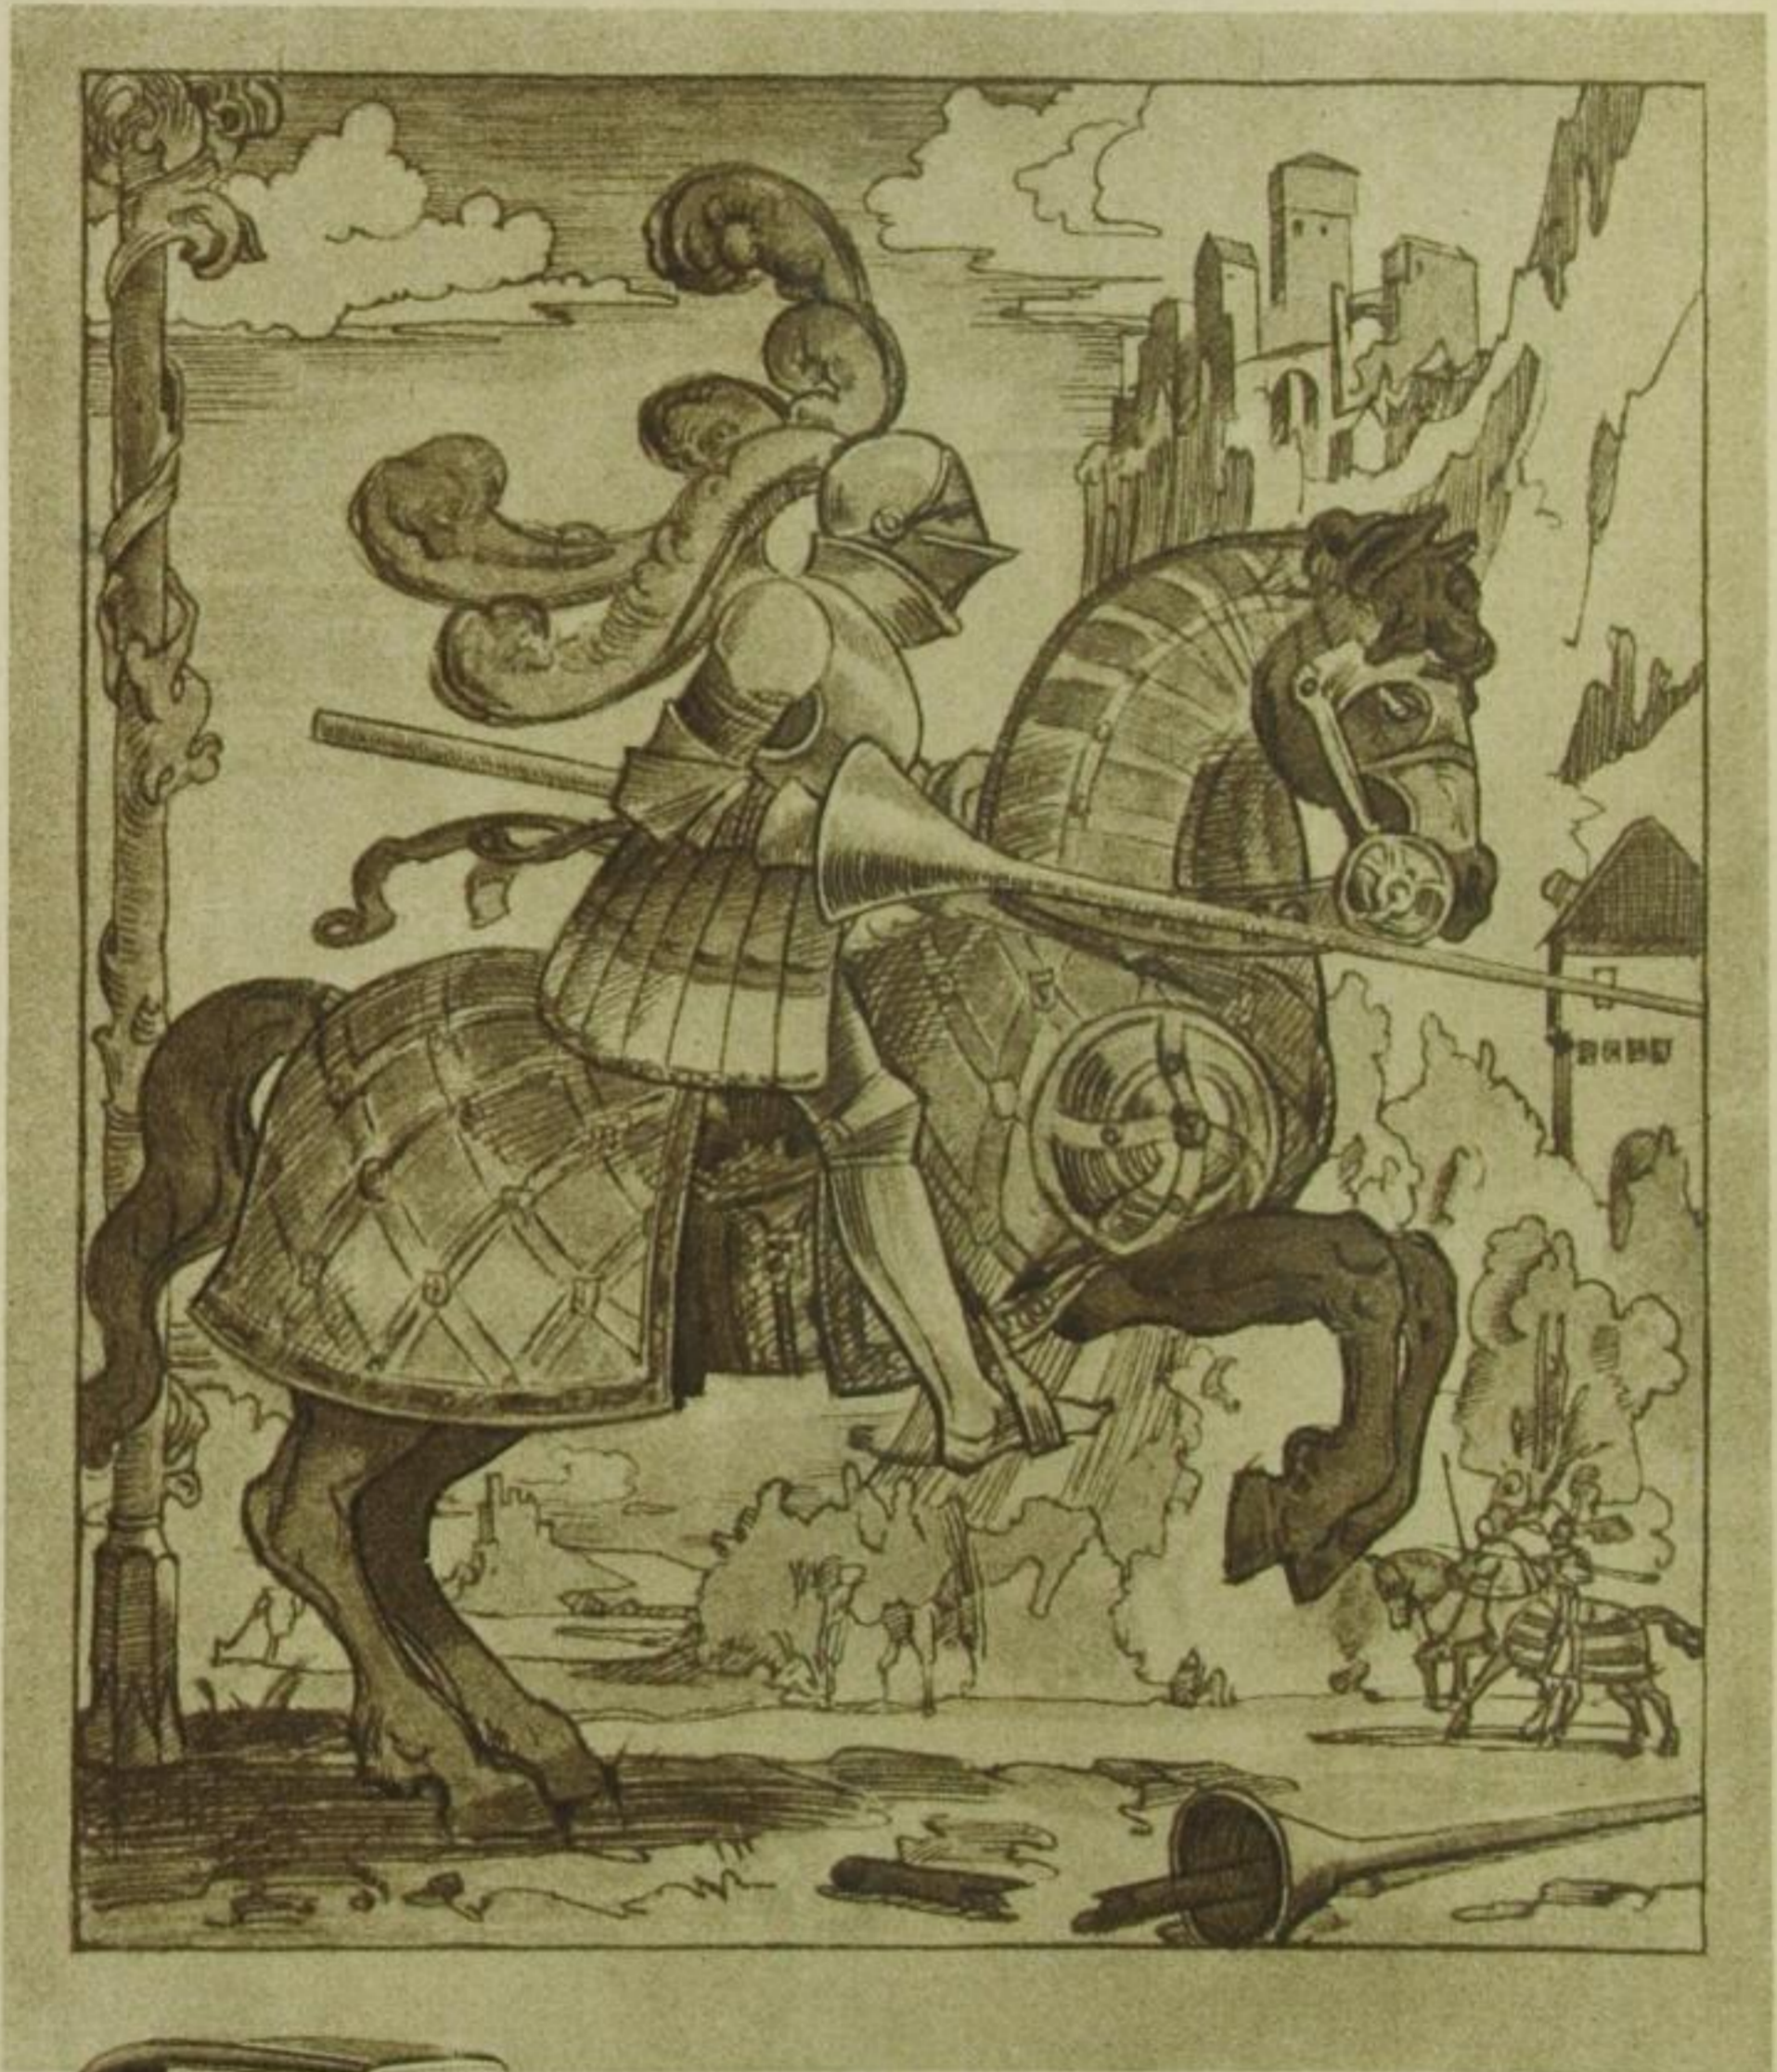

EIN WAGEN VON AUSGEPRÄGTEM CHARAKTER!

Sonnencoupé 3495 RM ab Werk

DER NEUE OPEL 6 ZYL. 1,8 LTR.

Ist es nicht der alte romantische Wandertrieb, der Eroberergeist, der uns immer wieder hinaustreibt aus unseren Städten, der uns lockt, Berge zu bezwingen, fremde Städte, fremde Länder, fremde Menschen zu sehen? — Nur unser Tempo ist ein anderes geworden! Wir neuen Herren der Landstraße durcheilen die Welt, erobern die Welt in unserem Opel, — dem Wagen einer neuen Zeit.