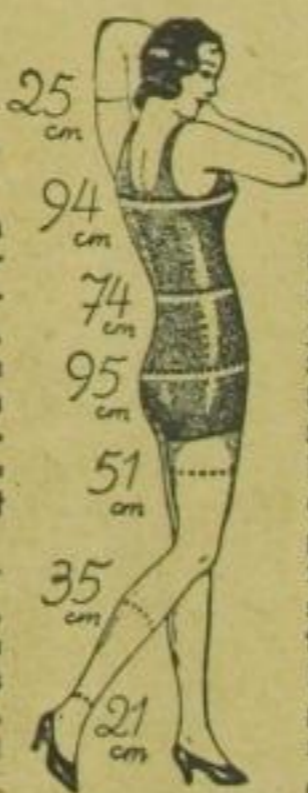

Karosserie mit wirtschaftlichster Raumaufteilung zu schaffen. Eine schier endlose Kette von Versuchen war hierzu erforderlich. Die außerordentlich niedrige Schwerpunktlage, die Führung der Konturen um Türen, Fenster und auf der Rückseite nach dem Stromlinien-Prinzip geben dem Wagen ein schnittiges, wendiges Aussehen. Innen ist für vier Erwachsene reichlich Platz. Die Polsterung ist weich und bequem, den Fahrer umgibt Behaglichkeit und unaufdringliche Eleganz. Die zu diesem Ideal-Fahrzeug verwandte Maschine, ein Viertakt-Vierzylinder hat bei kleinem Hubraum eine hohe Leistung im Dauerbetrieb, das Fahrgestell stellt eine Standard-Konstruktion dar. So wird dieser Wagen, in Anschaffungspreis und Unterhaltungskosten weit unter dem Durchschnitt liegend, ein Echo in aller Welt finden und besonders in Deutschland dem Namen Opel neue, begeisterte Zustimmung bringen.

Wo sind Sie

Endlich ist es der Wissenschaft gelungen, ein wirksames Mittel gegen unschöne Fettpolster zu finden. Gerade an den sichtbaren Körperstellen, wie Hals, Kinn, Wade und Knöchel, bildet sich meist eine Fettschicht, die auch die beste Gestalt unschön und plump erscheinen läßt. **Vergleichen Sie nebenstehende Schönheits-Normalmaße an Ihrer Figur und entfernen Sie alle unschönen Fettpolster mit Schlankol.**

Das neue wissenschaftliche Fettzehrwasser Schlankol wird einfach an der Stelle eingerieben, an der Sie abmagern wollen, und in wenigen Stunden verschwindet an dieser Stelle alles Fett. **Der Wadenumfang verringert sich z. B. in einer Nacht um über 2 cm.** Schlankol löst jeden Fettansatz mit sofortiger Wirkung, nur durch äußerliches Einreiben. Kein Einneh-