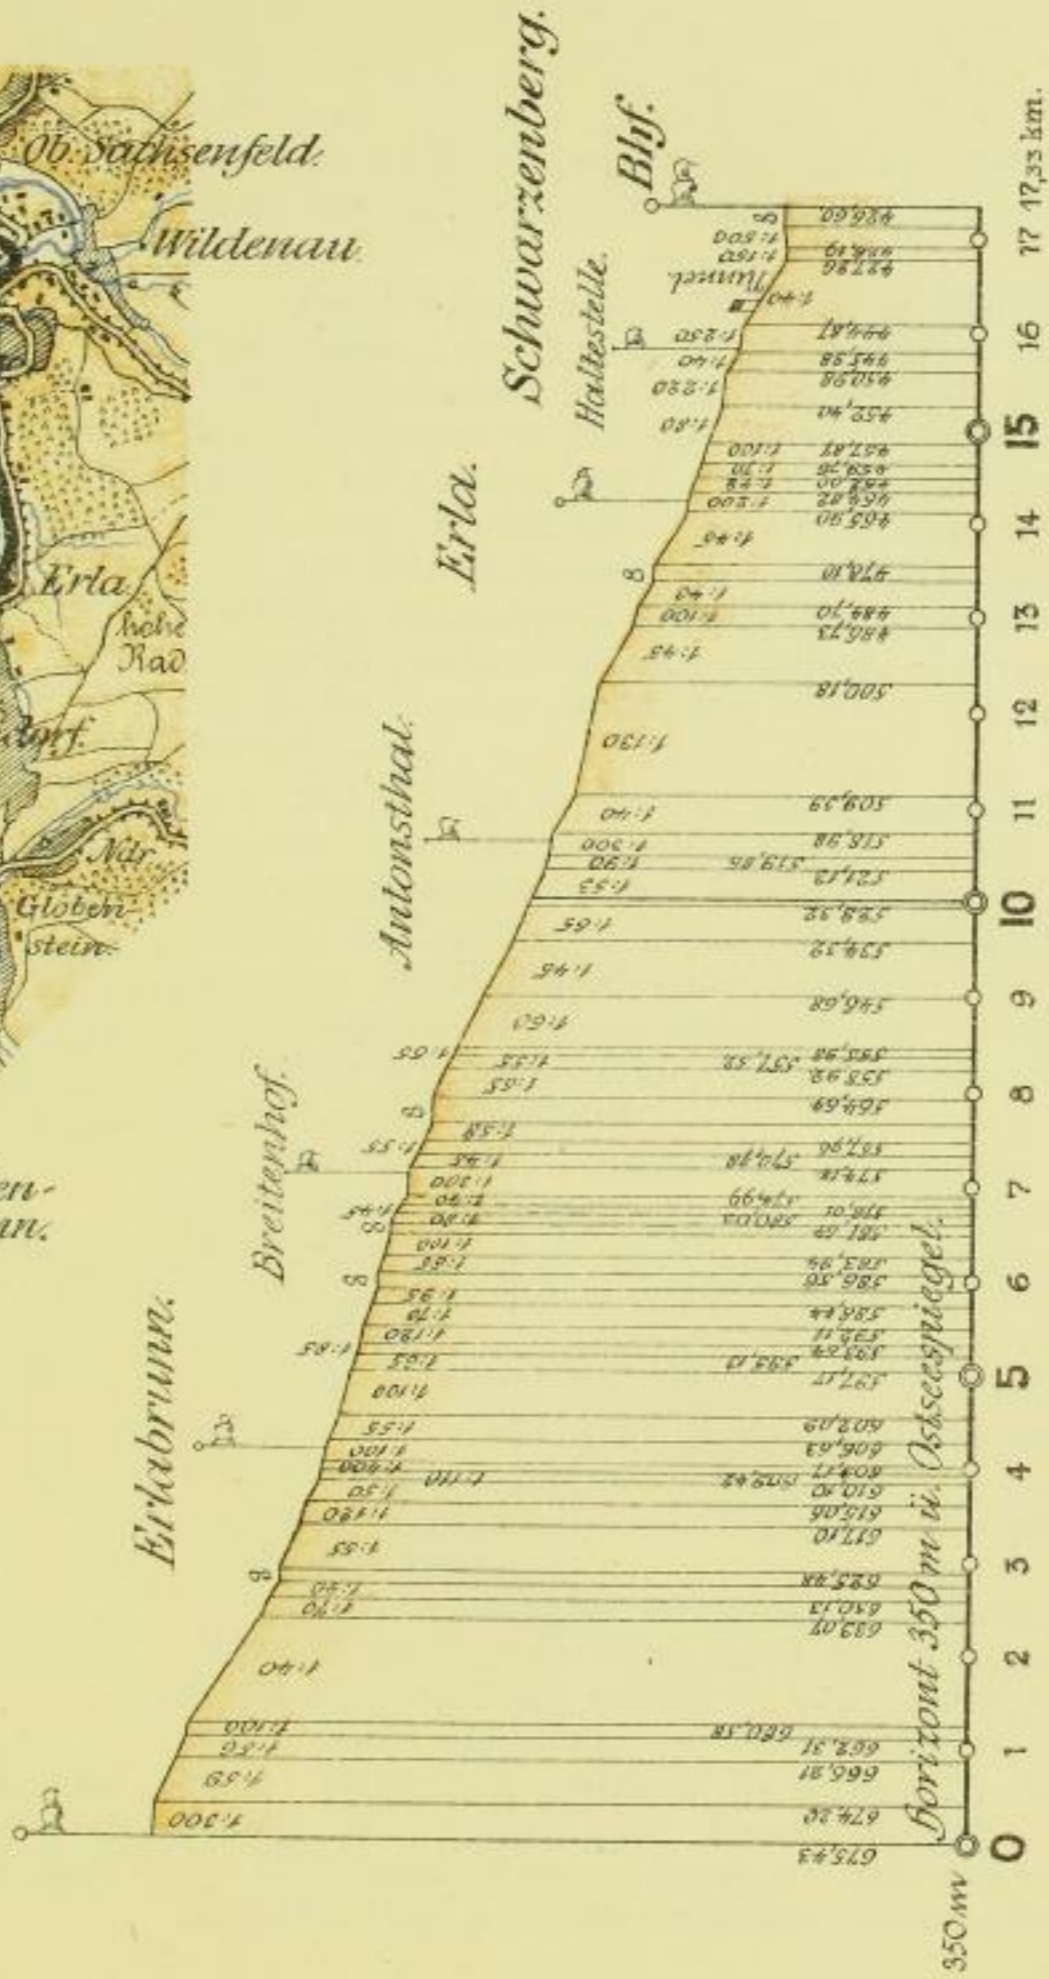

# Johanngeorgenstadt - Schwarzenberg.

KGR: BÖHMEN.

Johanngeorgenstadt.

Massstab f.d. Situation.

1:100 000.

Massstab f.d. Längenprofil.

1:135000 f.d. Längen.

1:5000 f.d. Höhen.