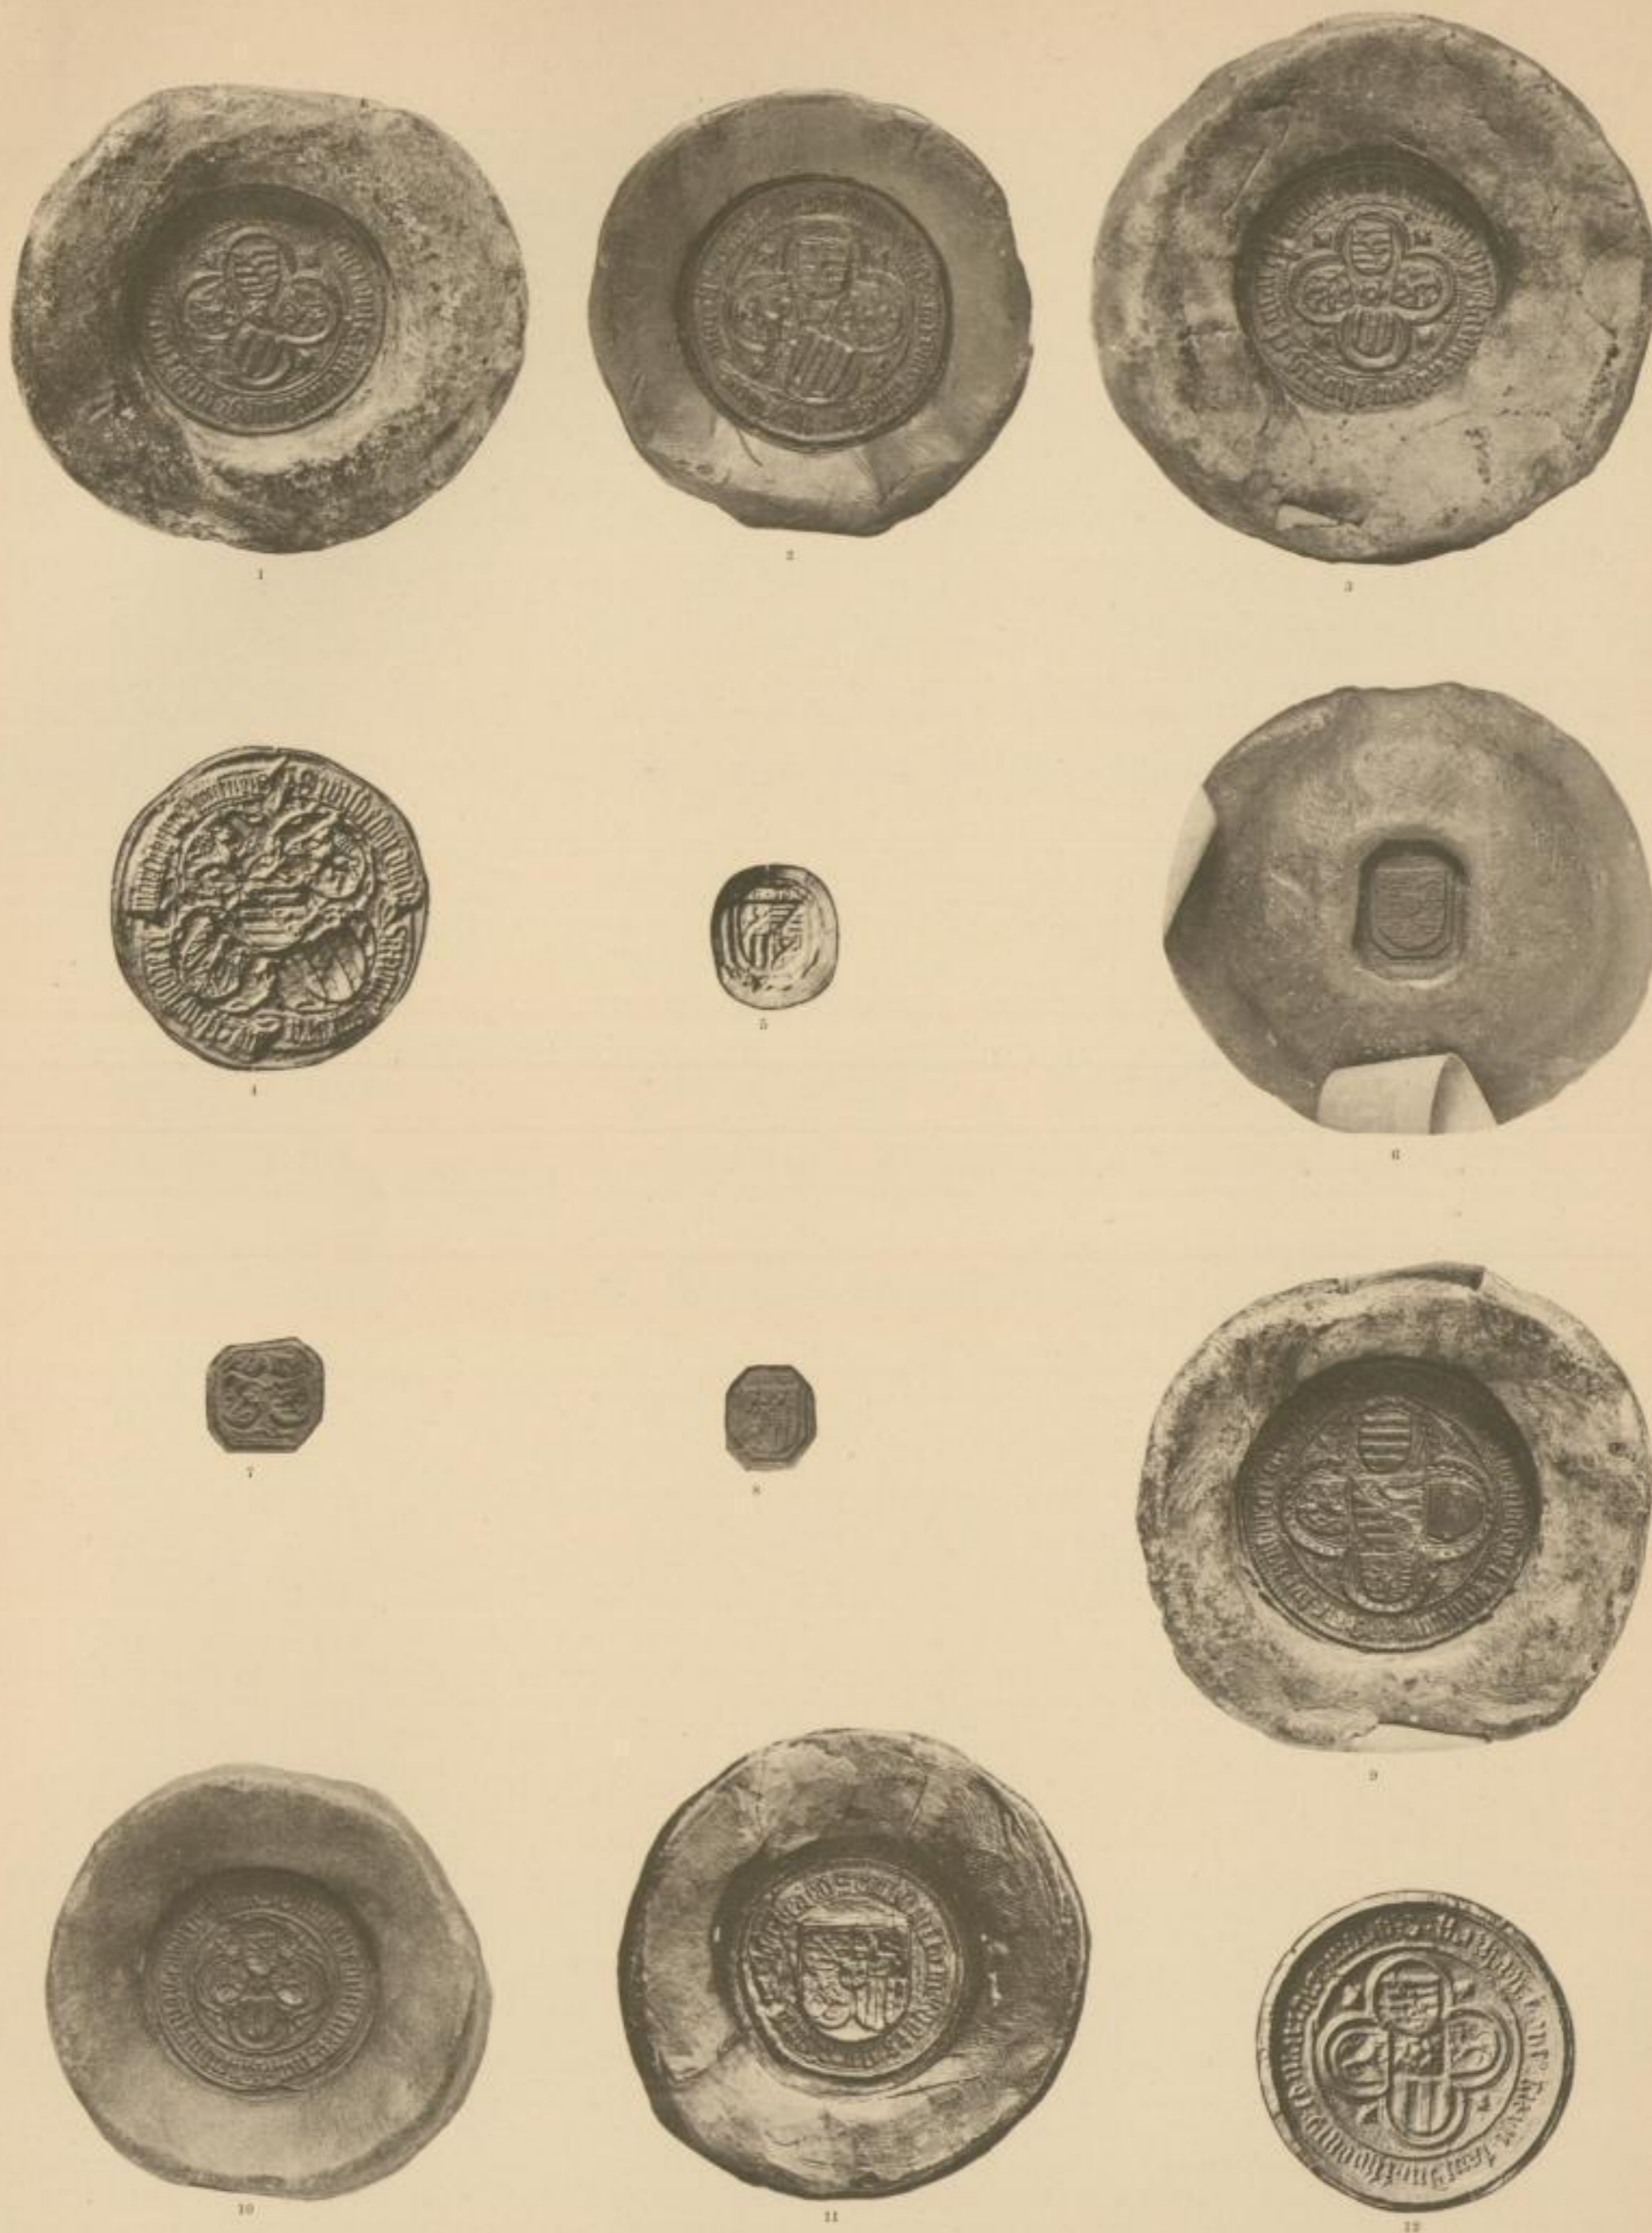

## DIE SIEGEL DER WETTINER.

1. WILHELM III. (II. Stempel) 1448 Nov. 18. — 2. Derselbe (III. Stempel) 1460 Juni 24. — 3. Derselbe (IV. Stempel) 1469 Nov. 8. — 4. Derselbe (V. Stempel) 1477 Okt. 26. — 5. Derselbe (VI. Stempel) 1464 Dez. 27. — 6. Derselbe (VII. Stempel) 1465 Aug. 13. — 7. Derselbe (VIII. Stempel) 1478 April 22. — 8. Derselbe (IX. Stempel) 1478 April 22. — 9. ANNA, Erste Gemahlin WILHELMS III. 1443 Juni 11. — 10. KATHARINE, Zweite Gemahlin WILHELMS III. 1482 Okt. 30. — 11. MARGARETHE, Kurfürstin von Brandenburg, Tochter WILHELMS III. 1499 Febr. 28. — 12. KATHERINE, Fürstin von Münsterberg, Tochter WILHELMS III. 1482 Dez. 30.