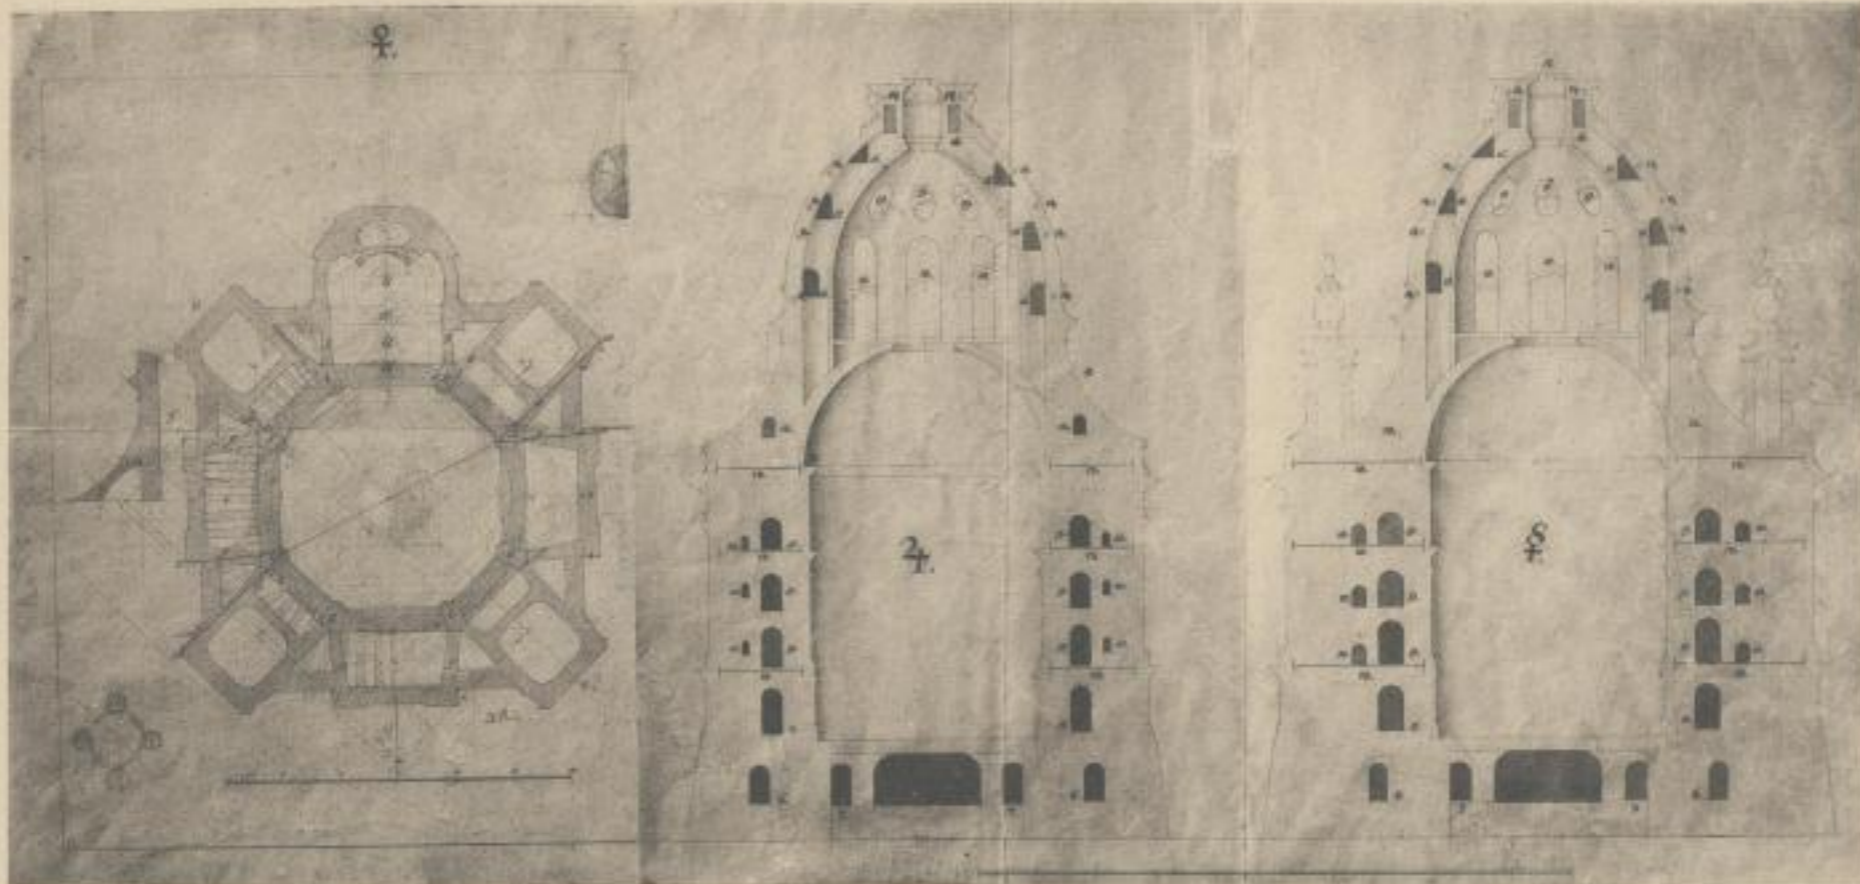

Die Frauenkirche zu Dresden.

XXII

Besitzer: Erben des † Baumeisters Otto Solms zu Dresden.

Horizontalschnitt

durch den bis zu Bähr's Tode ausgeführten Bau
mit Angabe der Widerlager für die Steinkuppel
von David Schatz.

Versetzter Querschnitt

des bis zu Bähr's Tode ausgeführten Baues
von David Schatz.

Versetzter Diagonalschnitt

des bis zu Bähr's Tode ausgeführten Baues
von David Schatz.