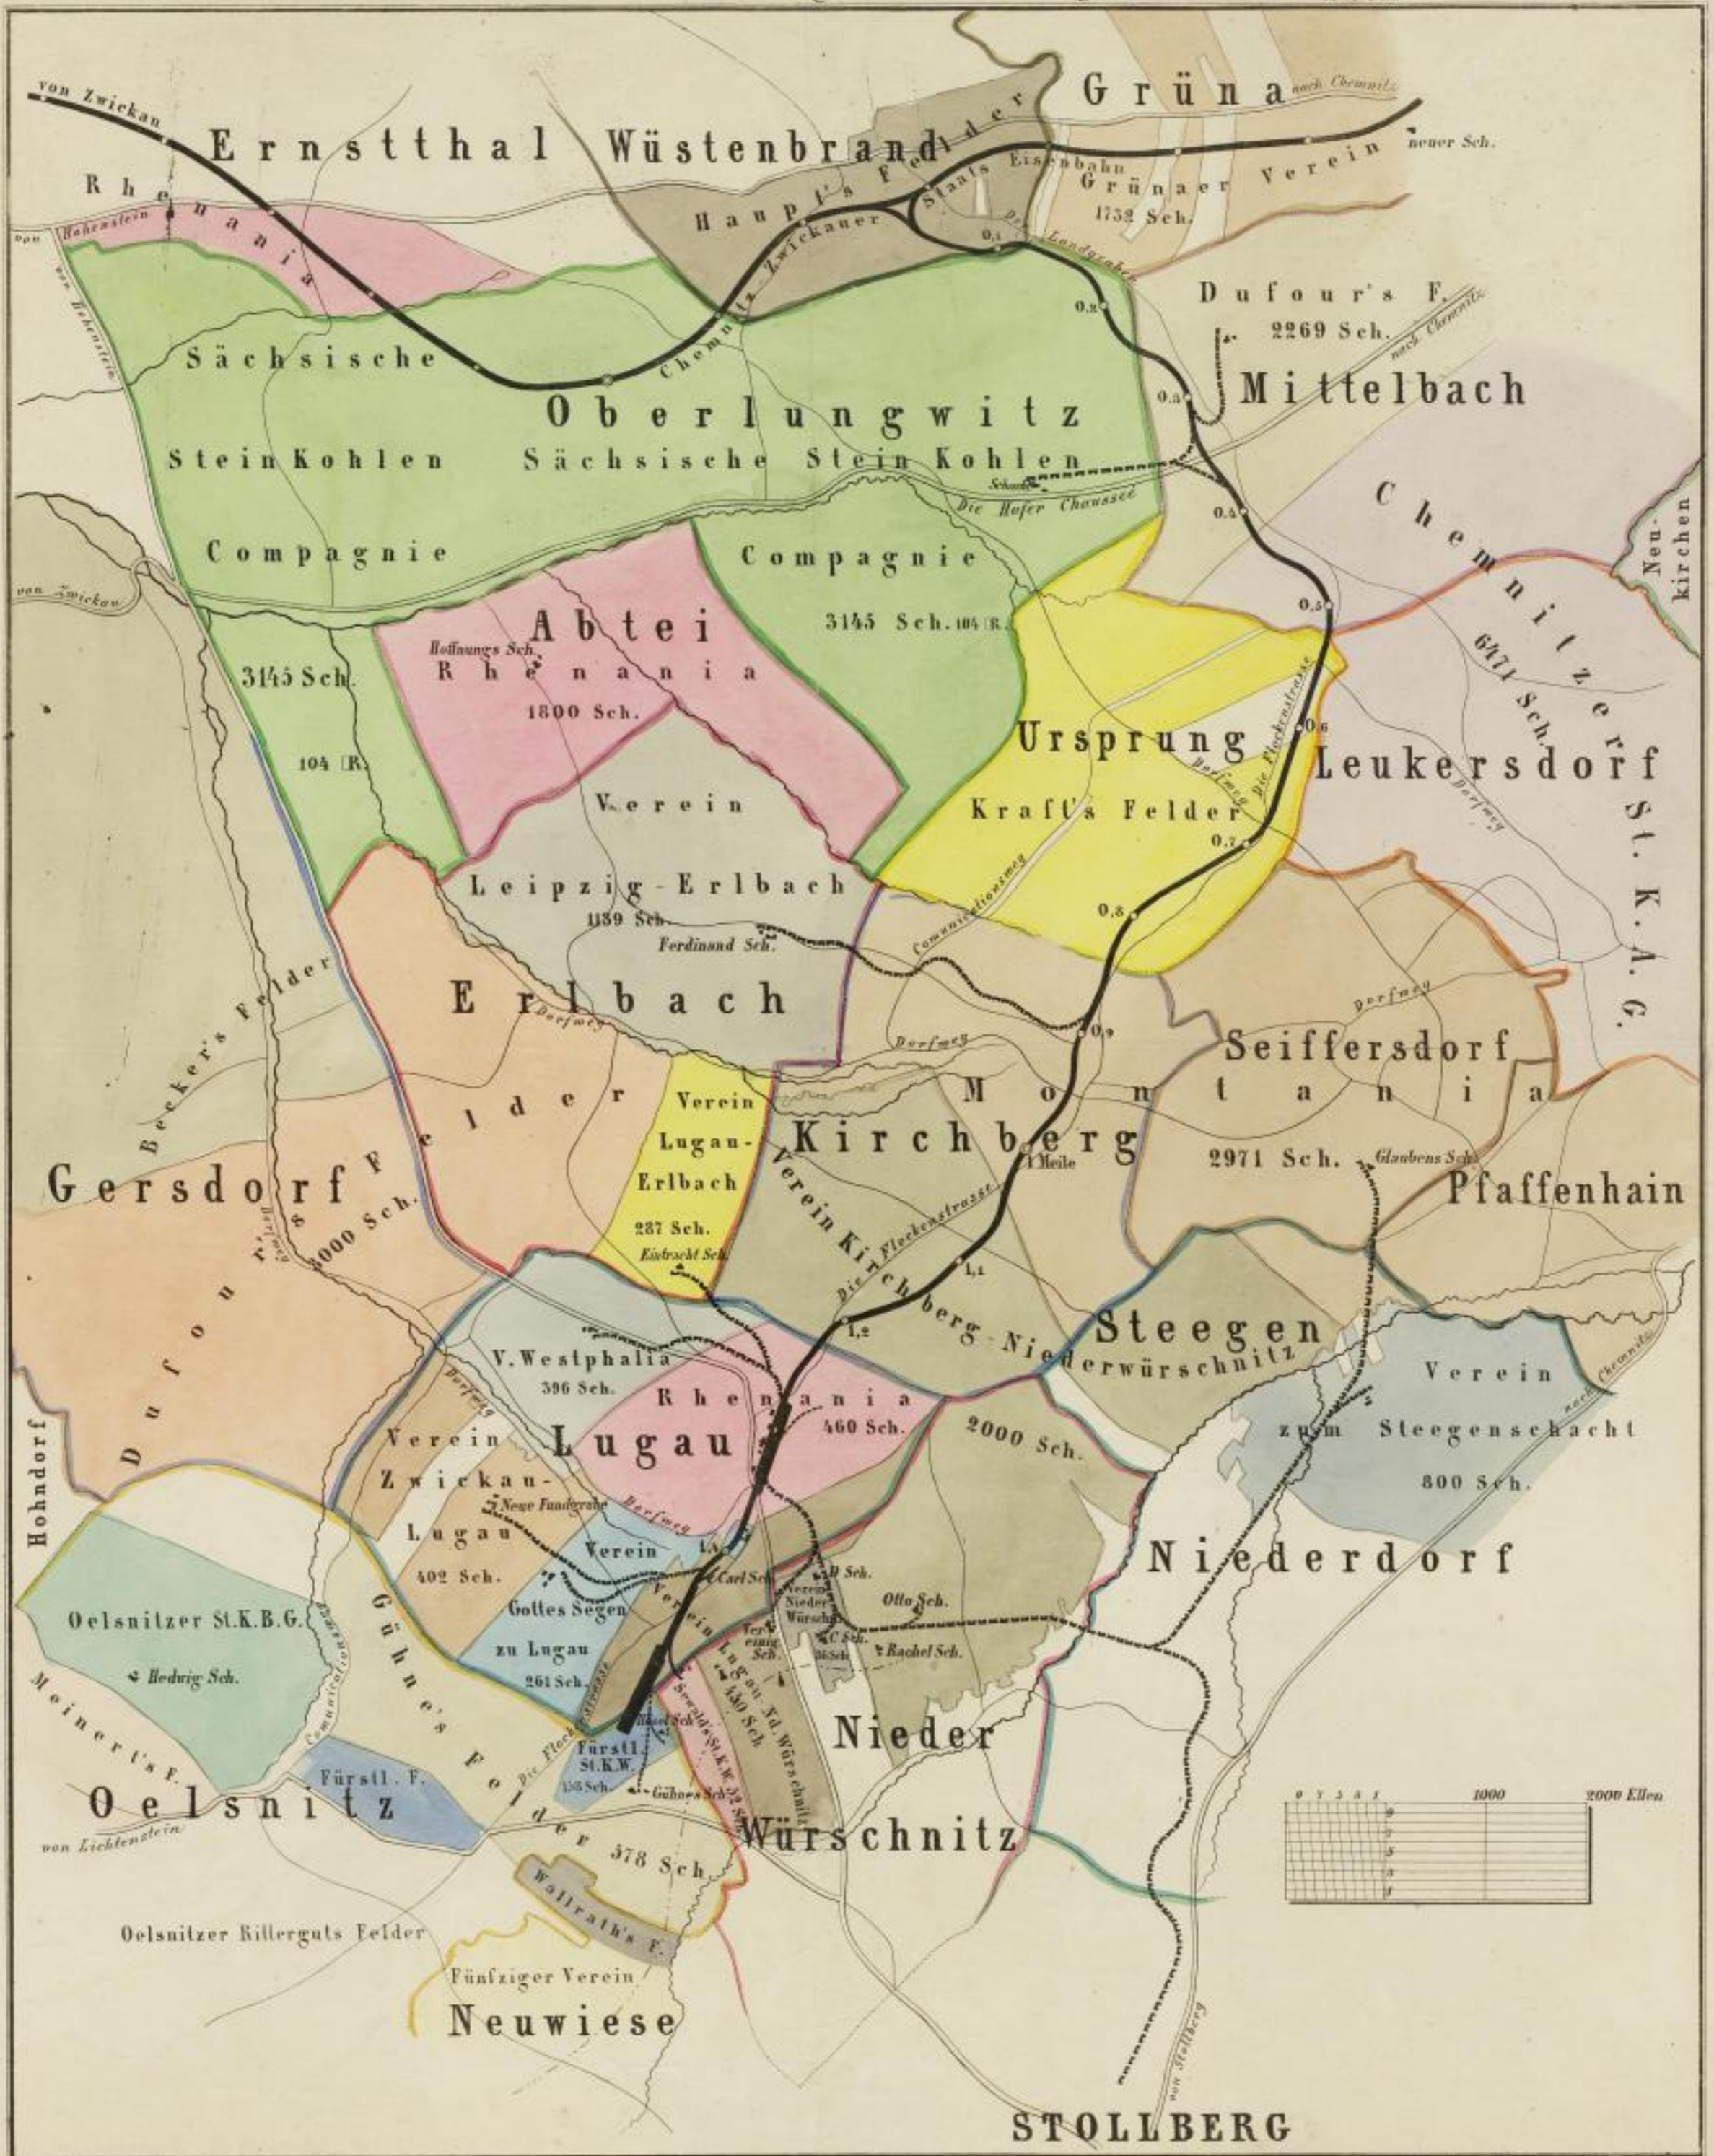

Uebersichts Karte der CHEMNITZ WUERSCHNITZER EISENBAHN mit ihren Zweigen
 und den unterirdischen Besetzungen der ihr nahe liegenden Vereine. *alter Sch.*

Geogr. Anstalt v. H. Borch in Leipzig

Leipzig, in Commission der I. Hinrichs'schen Buchhandlung.

Entworfen u. gezeichnet von K. Bahr, Ingenieur.