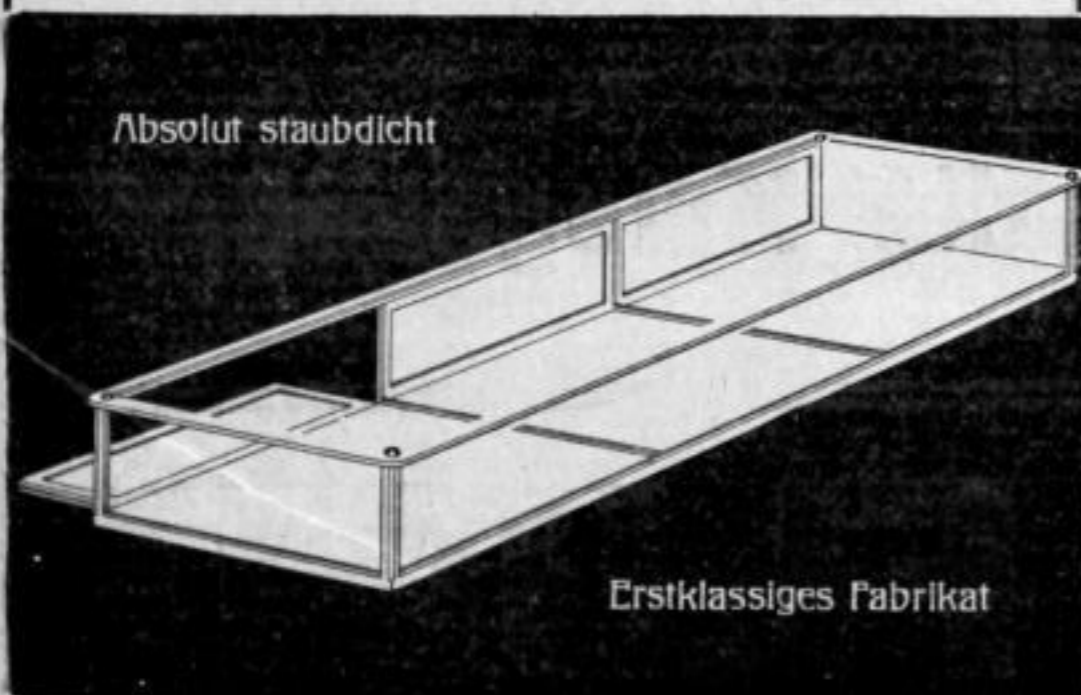

Telegr.-Adr.: „Juwel“ **Leipzig** Fernsprecher: 4521

J. & G. Gottschalck,
Leipzig.
Spezialität:
Glasaufsätze „Ideal“

Ladeneinrichtungen,
Etuis, Etalagen, Kartonnagen.

BÖSSENROTH'S Küchenuhren

Gustav Bössenroth Uhrenfabrik Berlin S42