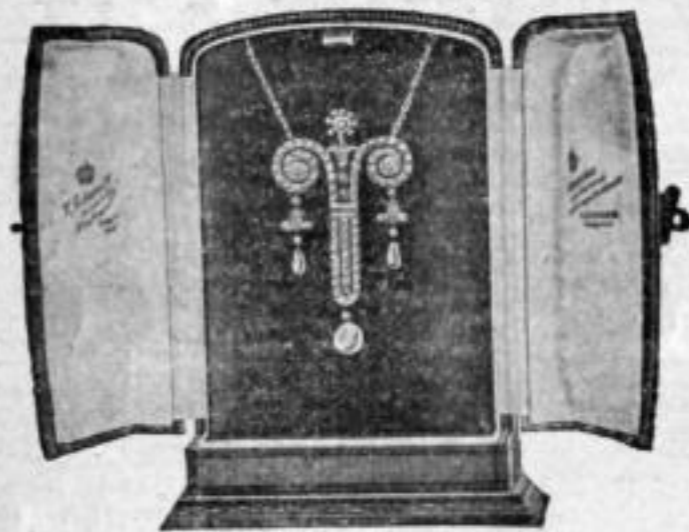

J. & E. Gottschalck

Fernruf:
723 u. 19 446

Leipzig

Telegr.-Adr.:
Musterladen

Etuis

für Uhren, Gold- u. Silberwaren (Silberkästen, Kartonnagen)

Etalagen

sowie kompl. Schaufenstereinrichtungen

Ladenmöbel

Glasaufsätze, kompl. Ladeneinrichtungen.