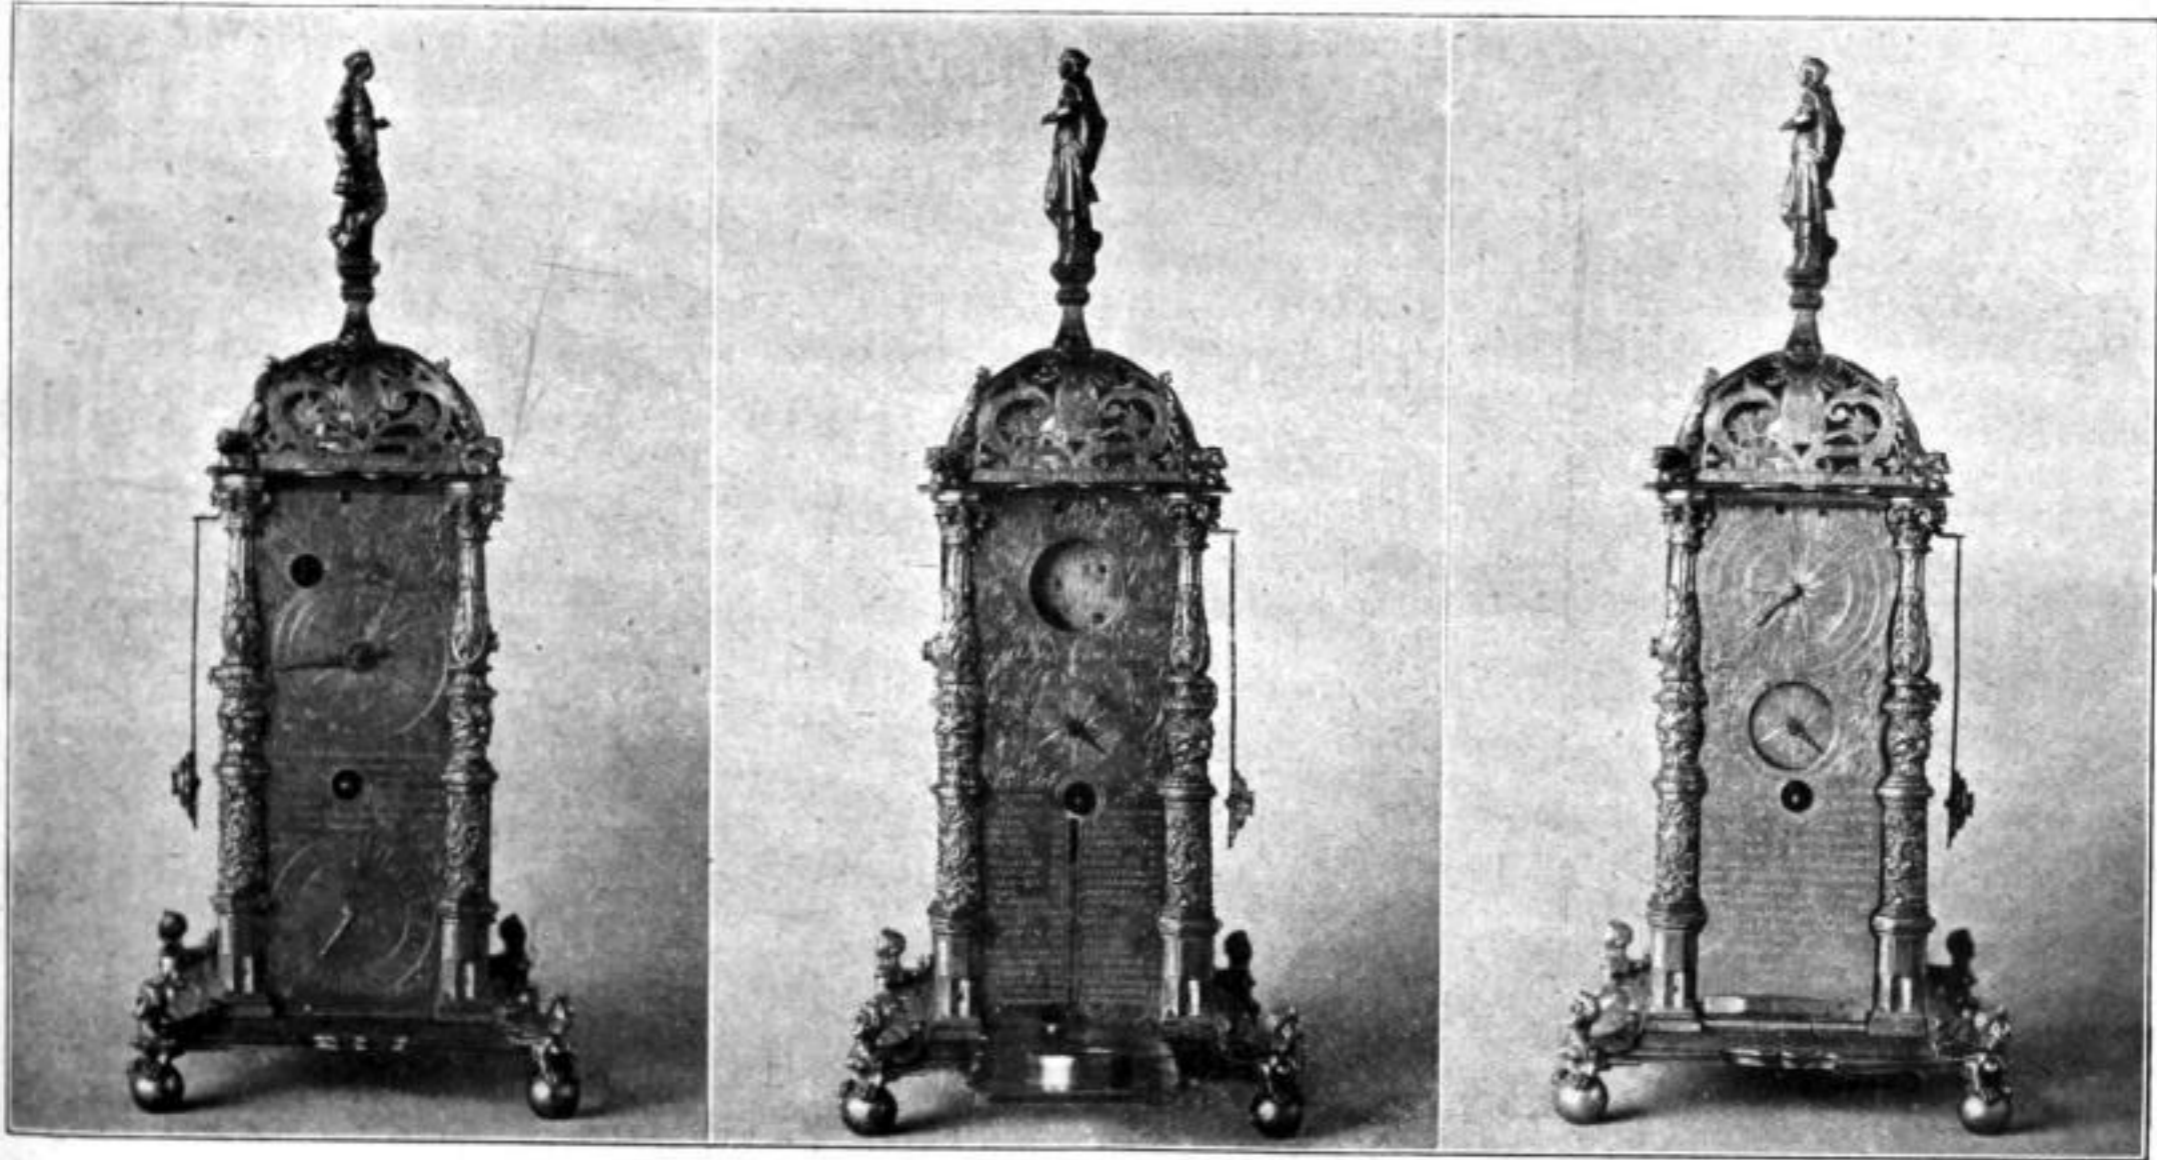

Abb. 1. Vorderseite.

[Abb. 2. Rückseite.

Abb. 3. Seitenansichten.

Renaissance-Tischuhr mit astronomischen und Kalenderangaben. Besitzer: Dr. Antoine Feill, Hamburg.