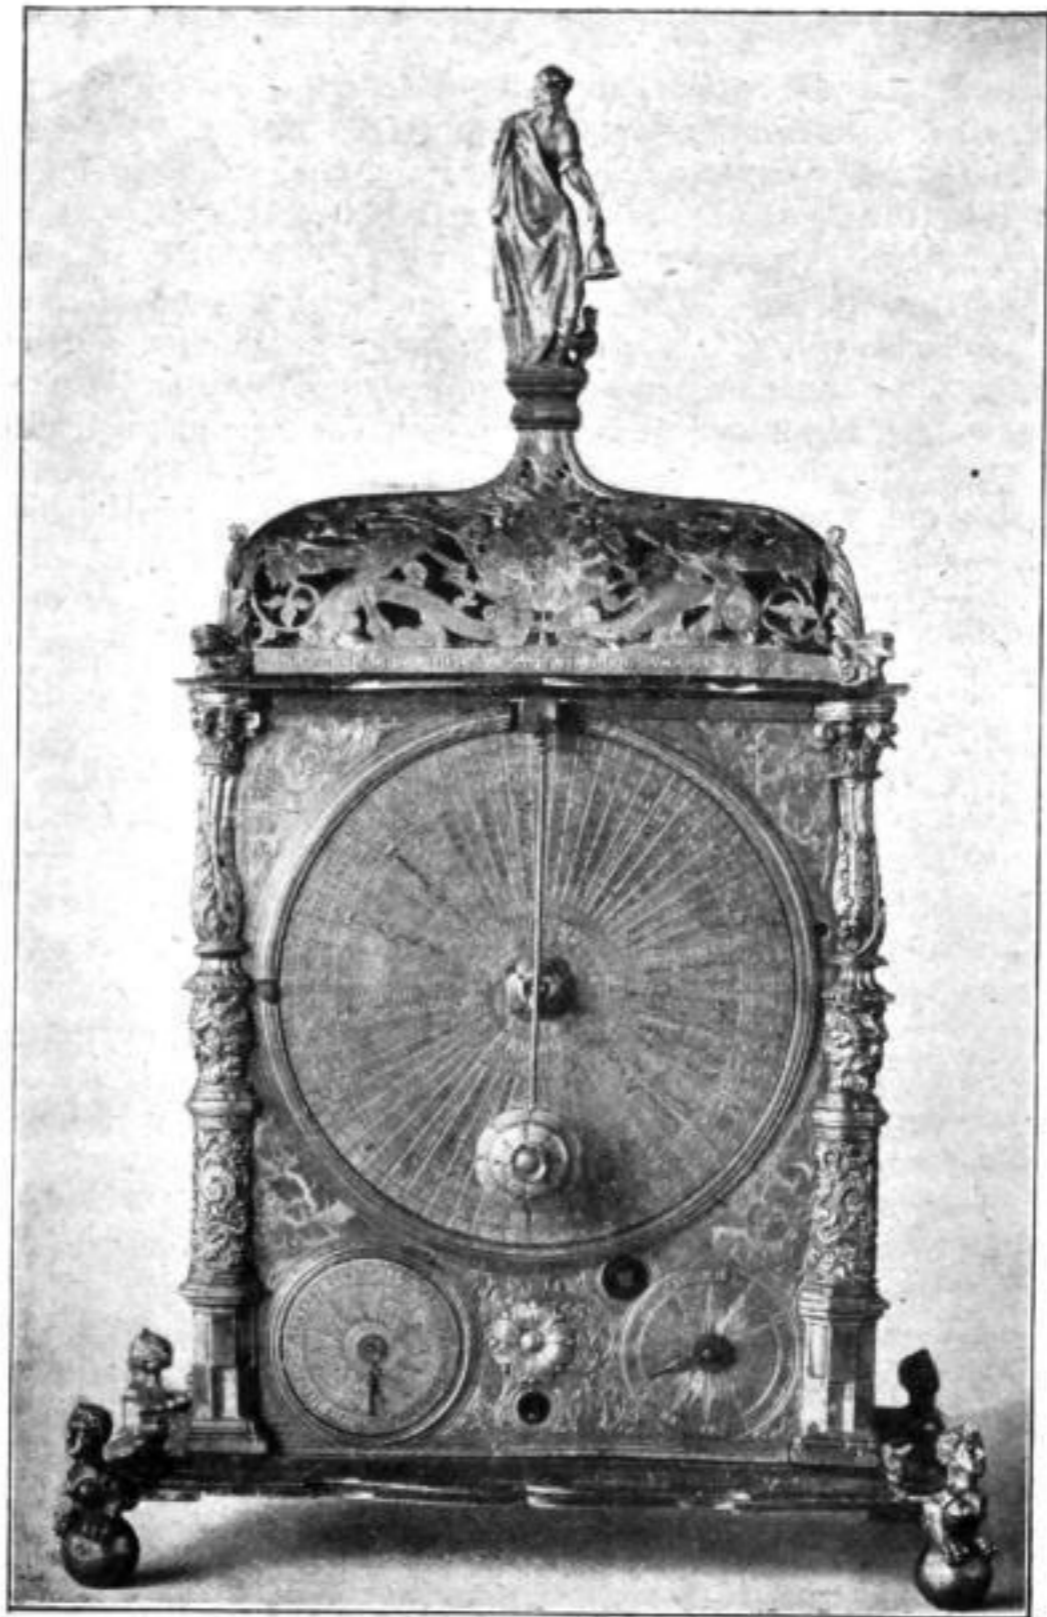

Abb. 1. Vorderseite.

[Abb. 2. Rückseite.

Abb. 3. Seitenansichten.

Renaissance-Tischuhr mit astronomischen und Kalenderangaben. Besitzer: Dr. Antoine Feill, Hamburg.